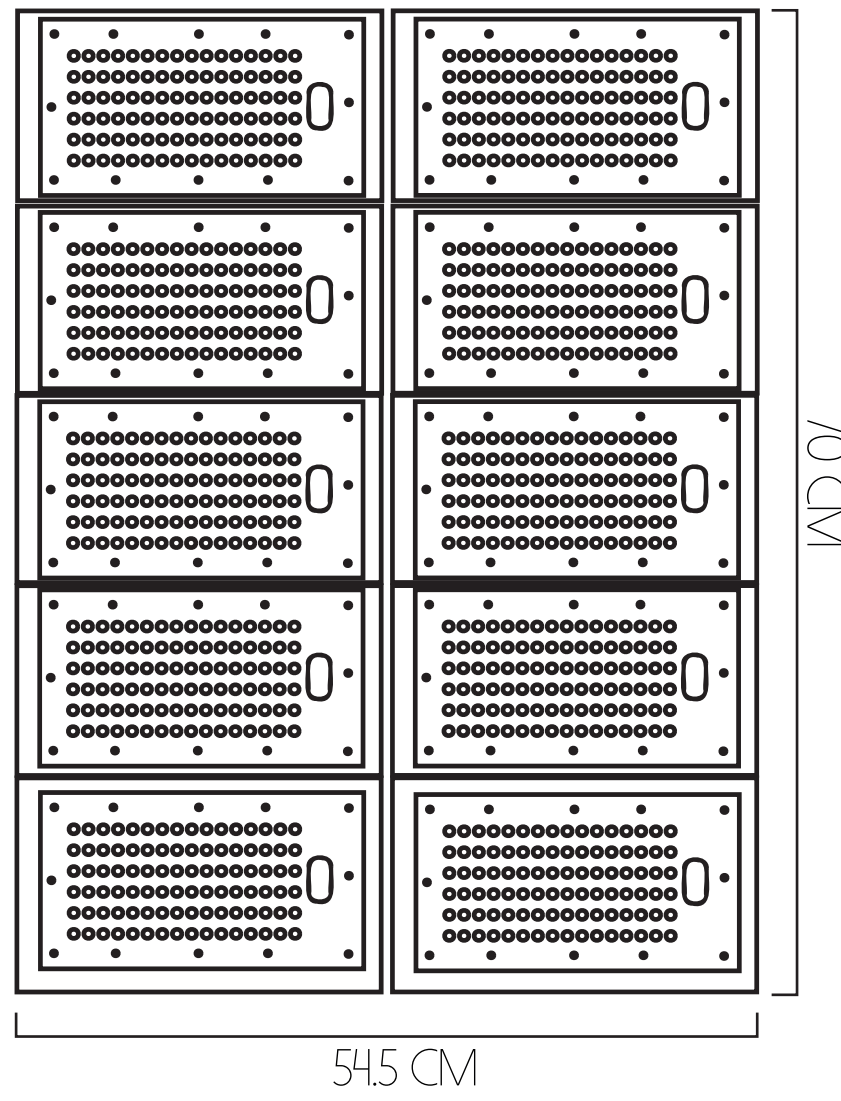

10 MÓDULOS

- VIDA ÚTIL
  100.000 HORAS
- FLUJO LUMINICO
  15°= 84480 LM - 101173 LM / 30°= 82500 LM - 98154 LM
  60°= 85140 LM - 102047 LM / 90°= 87780 LM - 104904 LM
- POTENCIA
  660 W - 800 W