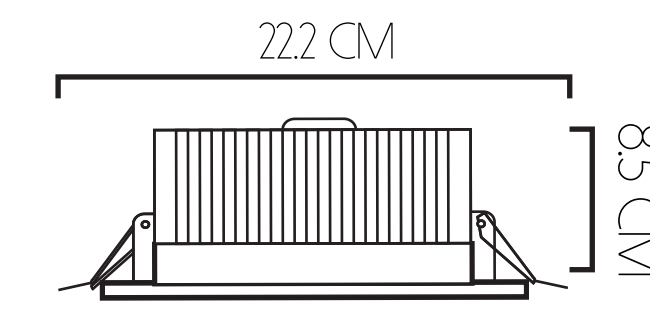

BALAS RECESADAS

7 W
VIDA ÚTIL
100.000 HORAS
FLUJO LUMÍNICO
625 LM

8 W

13 W

16 W

22 W

36 W

55 W

VIDA ÚTIL
100.000 HORAS
FLUJO LUMÍNICO
1052 LM

VIDA ÚTIL
100.000 HORAS
FLUJO LUMÍNICO
1419 LM

VIDA ÚTIL
100.000 HORAS
FLUJO LUMÍNICO
2168 LM

VIDA ÚTIL
100.000 HORAS
FLUJO LUMÍNICO
2578 LM

VIDA ÚTIL
100.000 HORAS
FLUJO LUMÍNICO
4556 LM

VIDA ÚTIL
100.000 HORAS
FLUJO LUMÍNICO
5423 LM