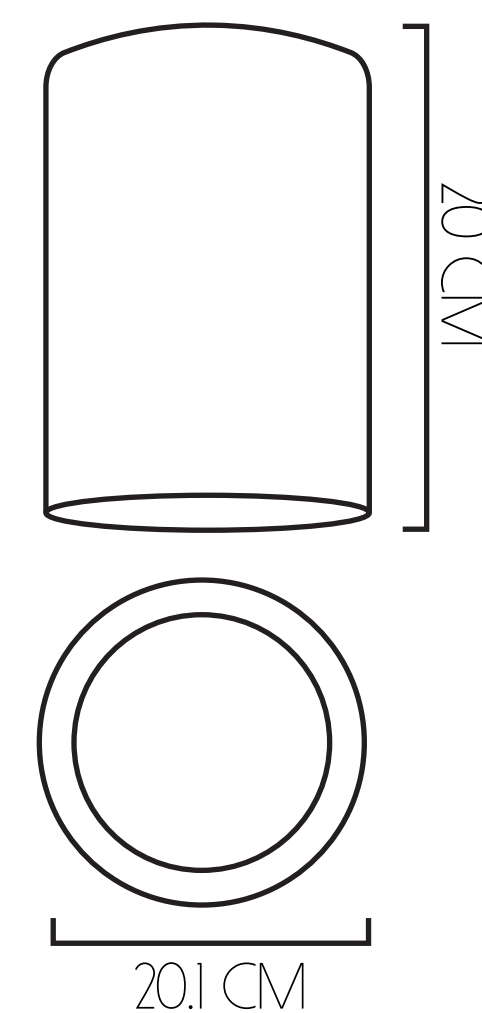

16 W

VIDA ÚTIL
100.000 HORAS
FLUJO LUMÍNICO
1569 LM