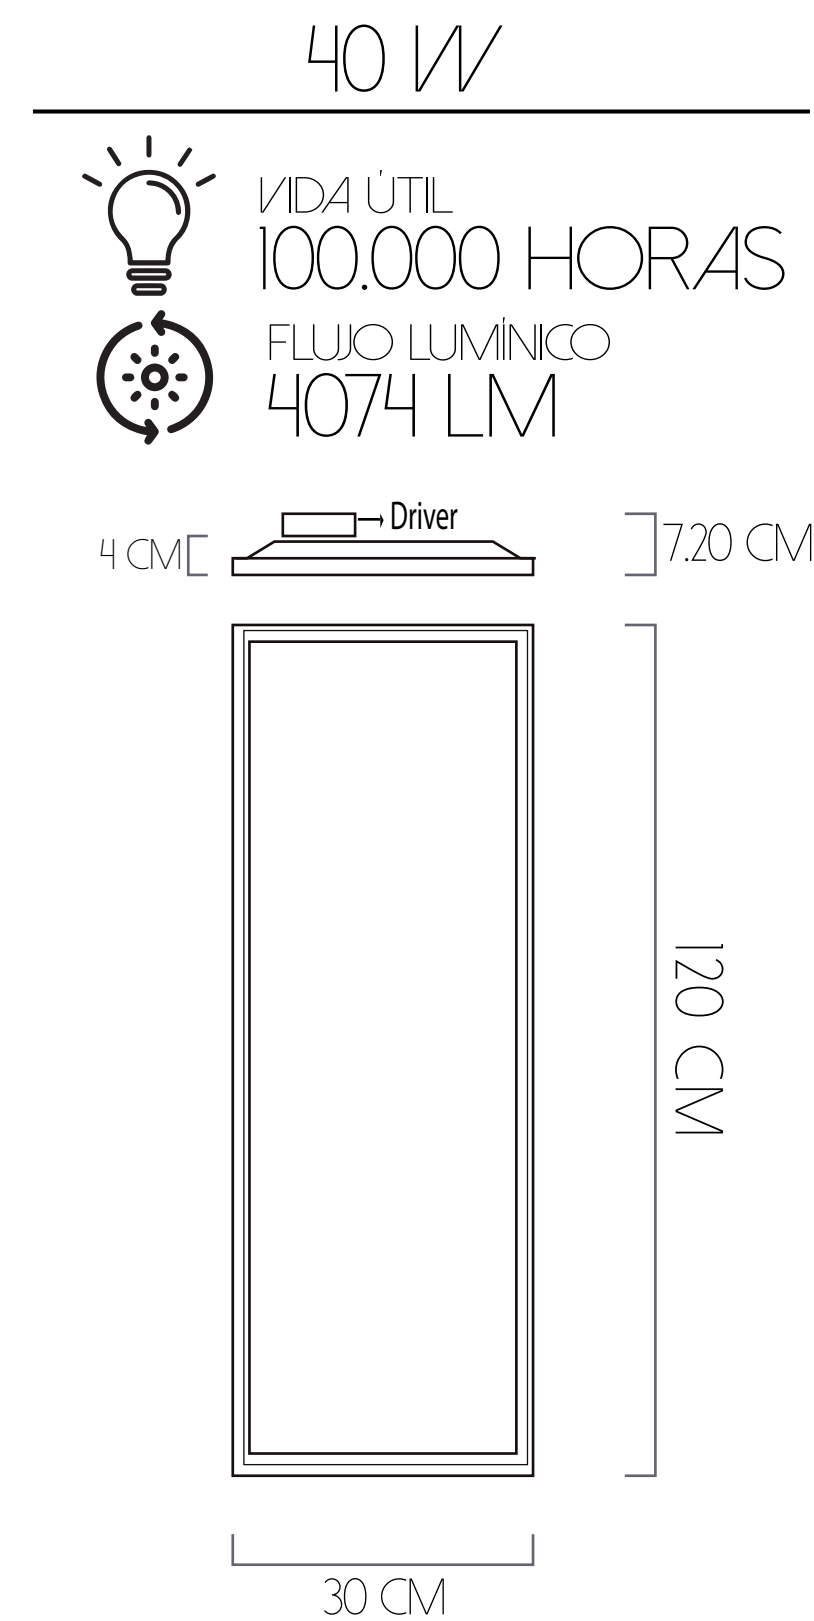

BACKLIGHT RECTÁNGULO

IP40 - IP65