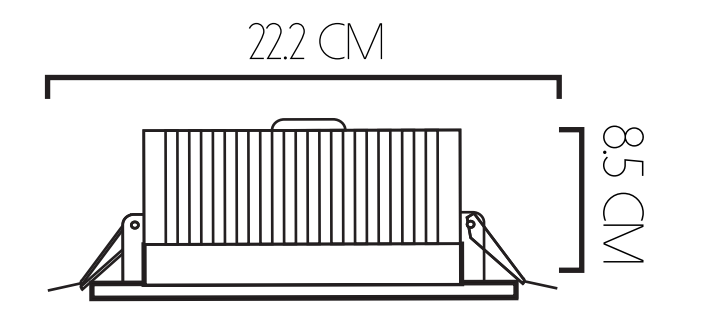

BALAS RECESADAS

7 W
VIDA ÚTIL
100.000 HORAS
FLUJO LUMÍNICO
625 LM

8 W

13 W

16 W

22 W

36 W

55 W

VIDA ÚTIL
100.000 HORAS
FLUJO LUMÍNICO
1052 LM

VIDA ÚTIL
100.000 HORAS
FLUJO LUMÍNICO
1419 LM

VIDA ÚTIL
100.000 HORAS
FLUJO LUMÍNICO
2168 LM

VIDA ÚTIL
100.000 HORAS
FLUJO LUMÍNICO
2578 LM

VIDA ÚTIL
100.000 HORAS
FLUJO LUMÍNICO
4556 LM

VIDA ÚTIL
100.000 HORAS
FLUJO LUMÍNICO
5423 LM