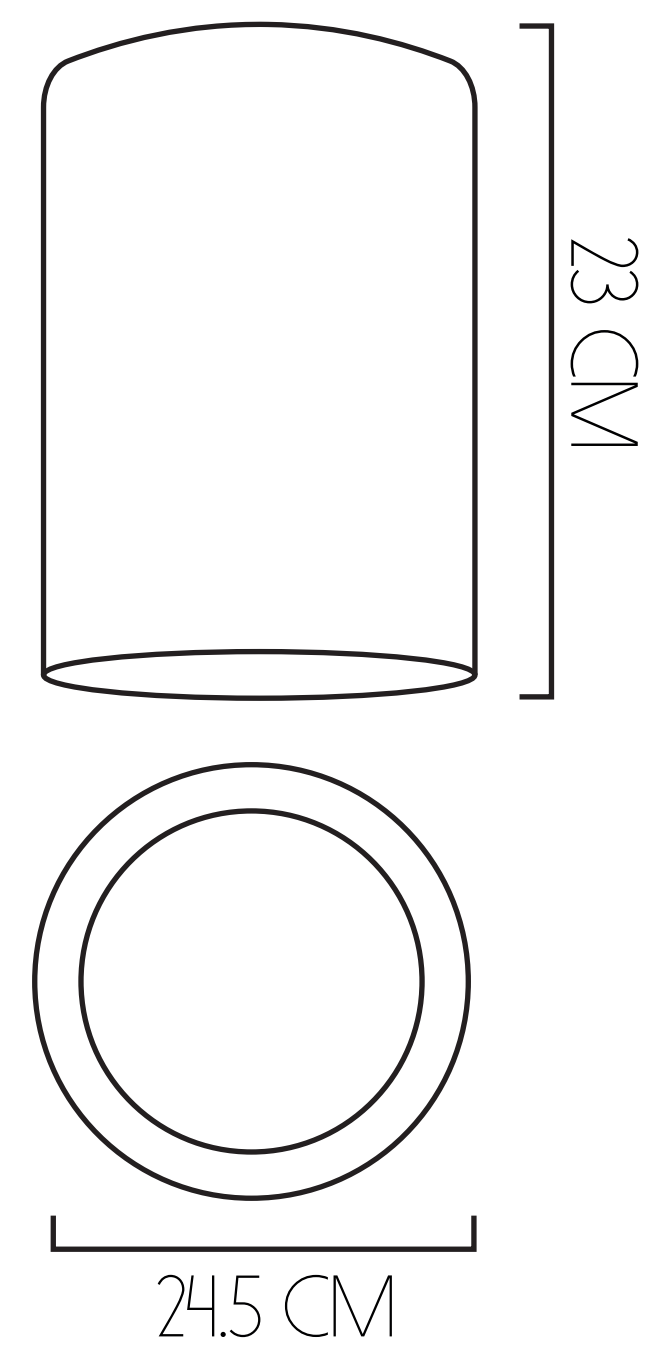

VIDA ÚTIL
100.000 HORAS

FLUJO LUMÍNICO
4556 LM

POTENCIA
36 W