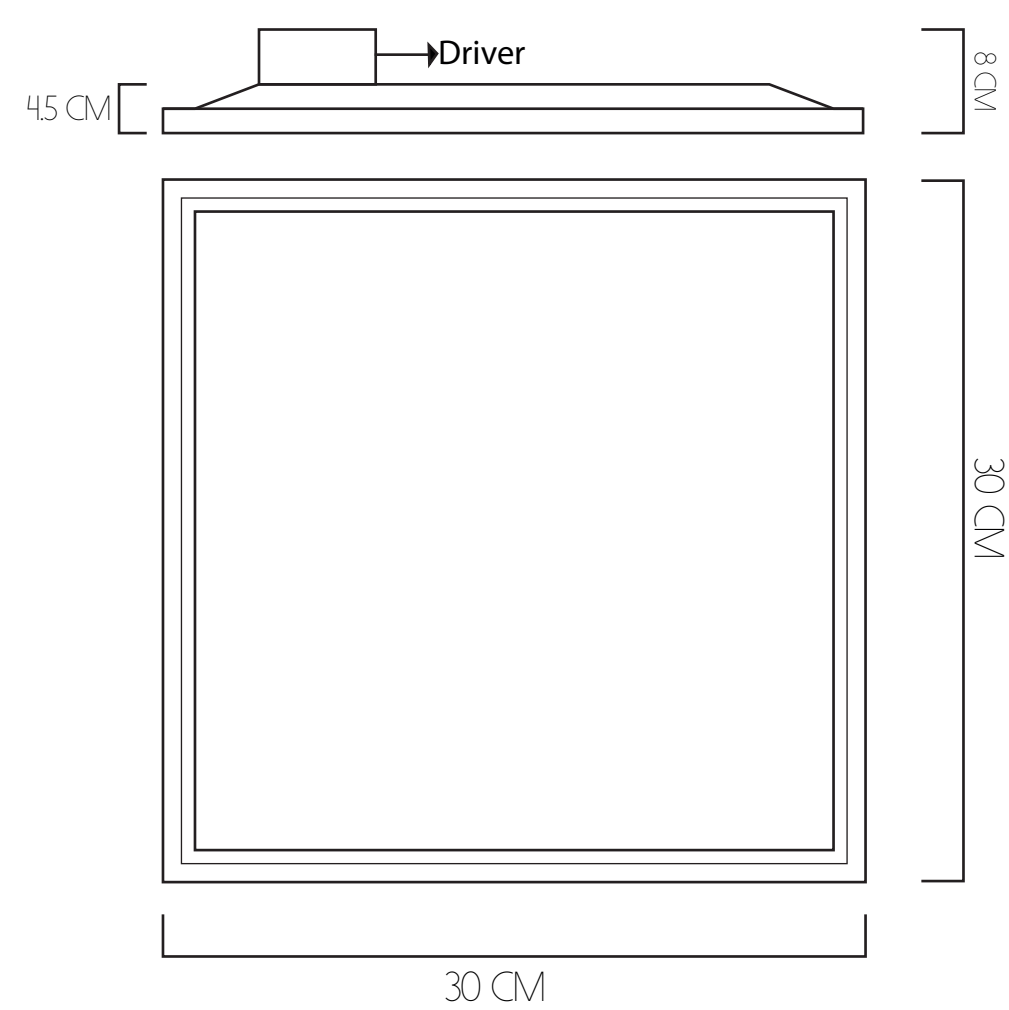

ULT. ACT.
29/05/2024

STILLED®

CATALOGO DE PRODUCTOS

BACKLIGHT CUADRADO

IP40 - IP65

20 W

 VIDA ÚTIL
100.000 HORAS
 FLUJO LUMÍNICO
1574 LM

40 W