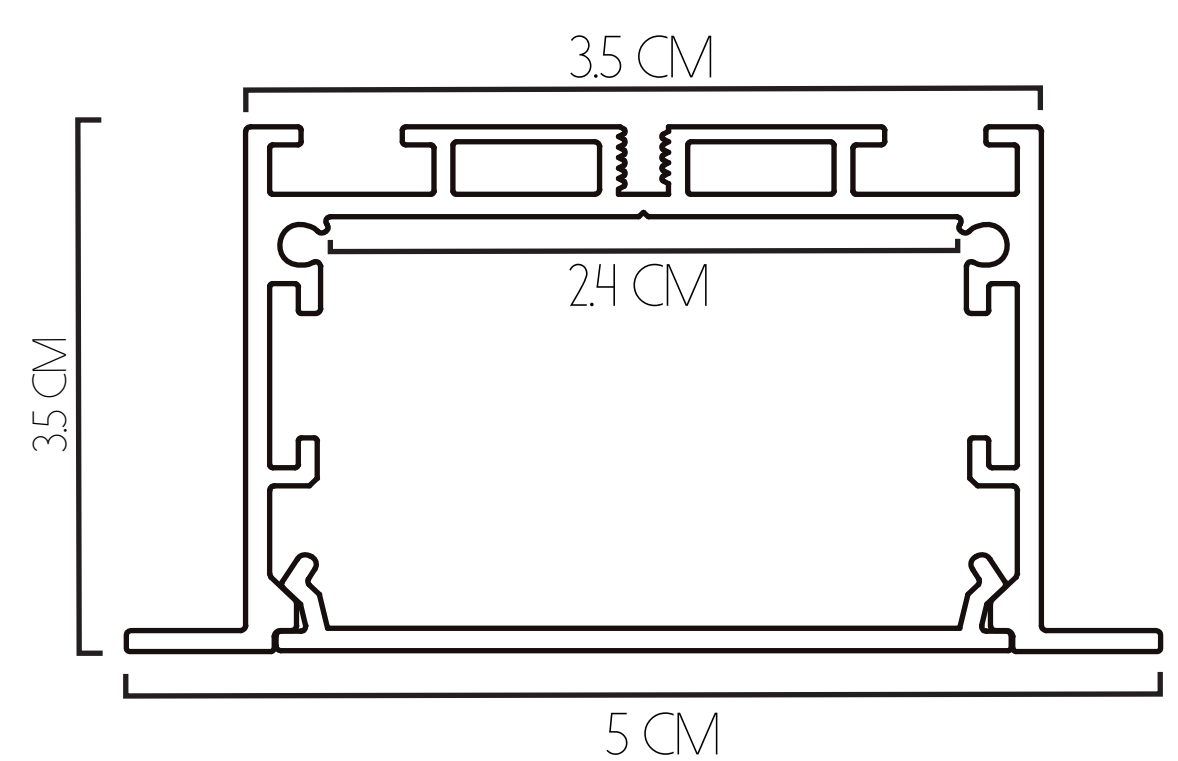

LINEAR STPL

- VIDA ÚTIL
  100.000 HORAS
- FLUJO LUMINICO
  3387 LM
- POTENCIA
  40 W