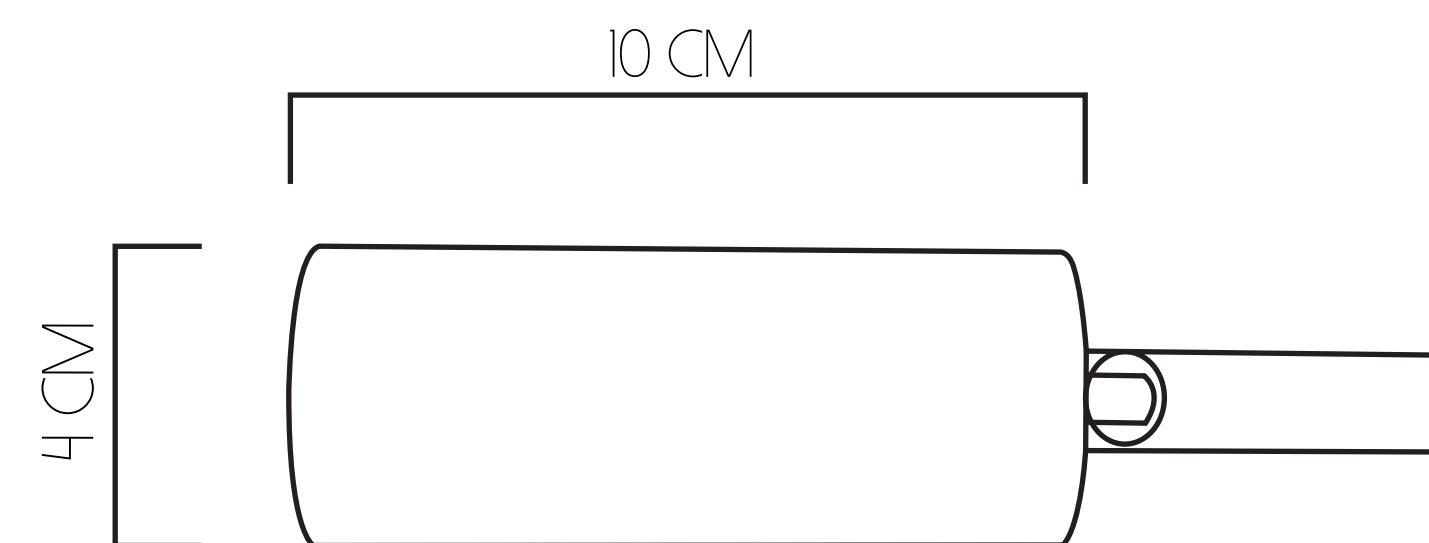

POTENCIA
10 W

VENTO SPOT

VIDA ÚTIL
30.000 HORAS

FLUJO LUMÍNICO
666 LM

POTENCIA
10 W

HIGH-BAY

1 MÓDULO

-  VIDA ÚTIL
100.000 HORAS
-  FLUJO LUMÍNICO
10059 LM
-  POTENCIA
65 W