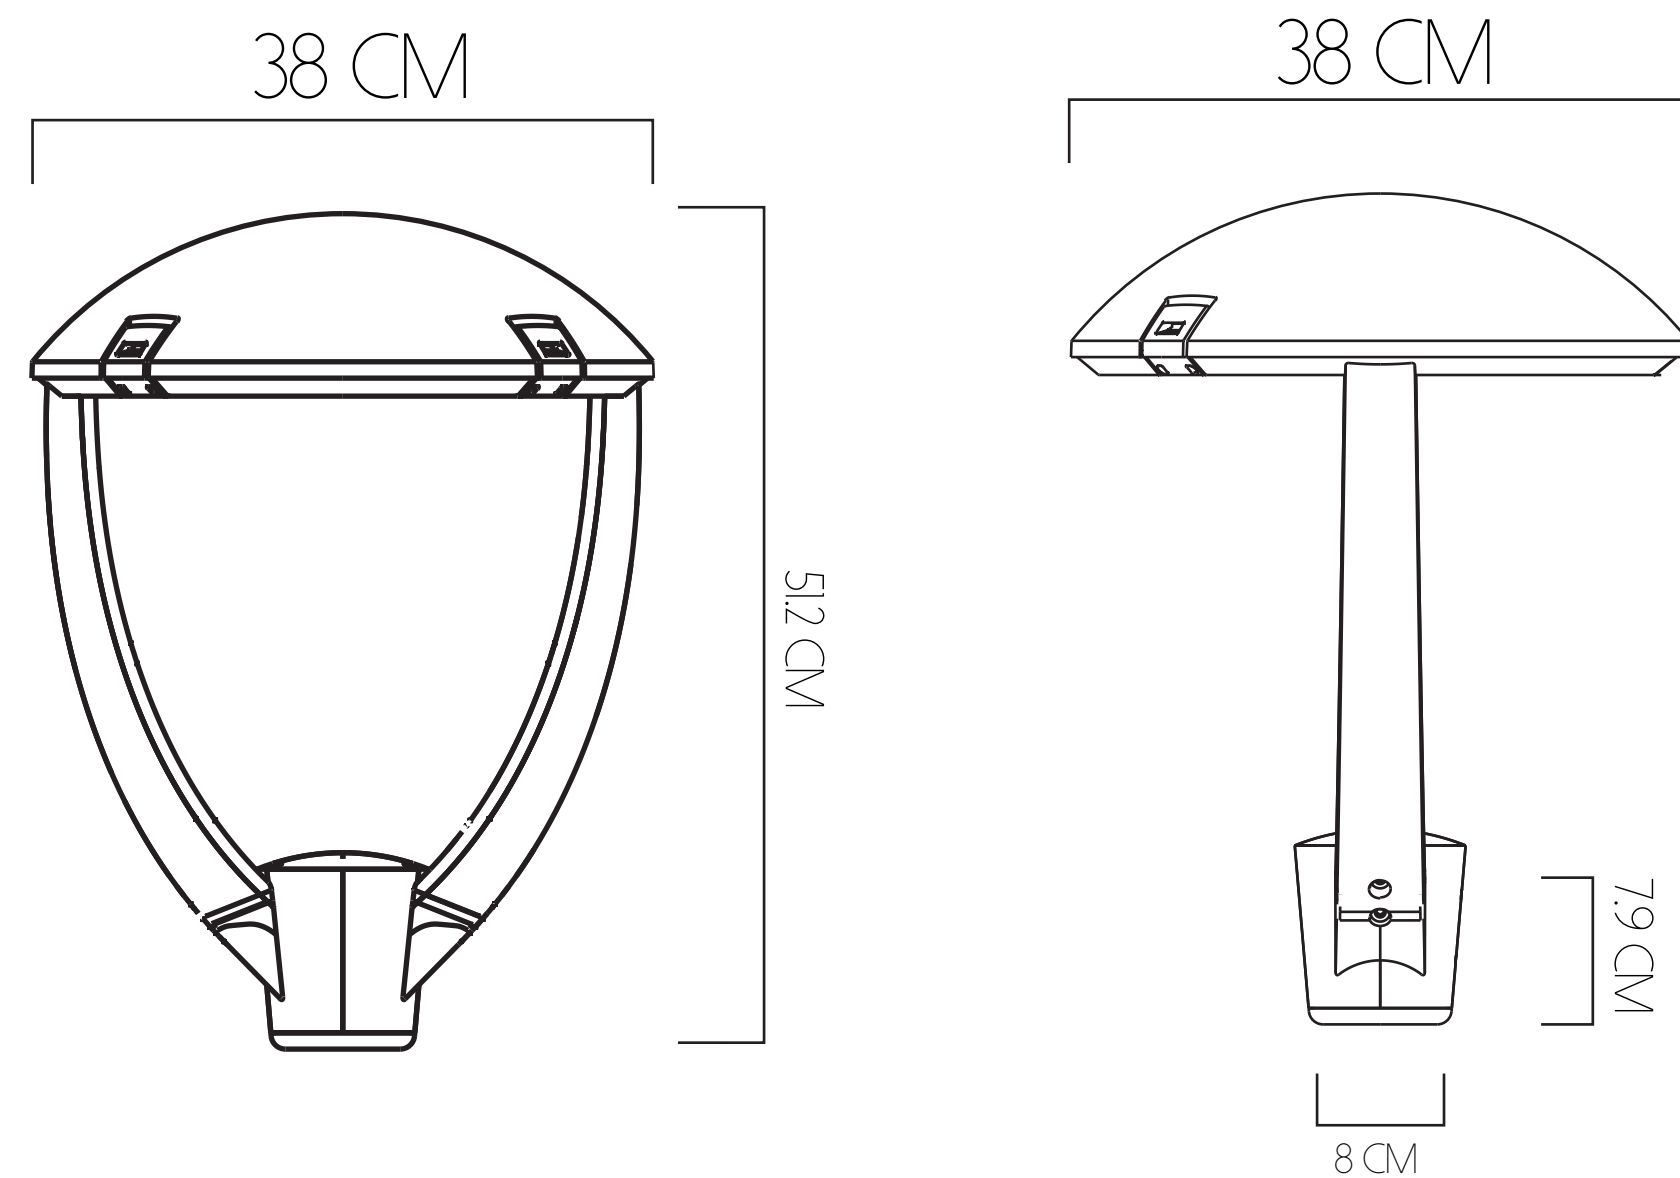

VIDA ÚTIL
50.000 HORAS

FLUJO LUMÍNICO
4069 LM

POTENCIA
40 W