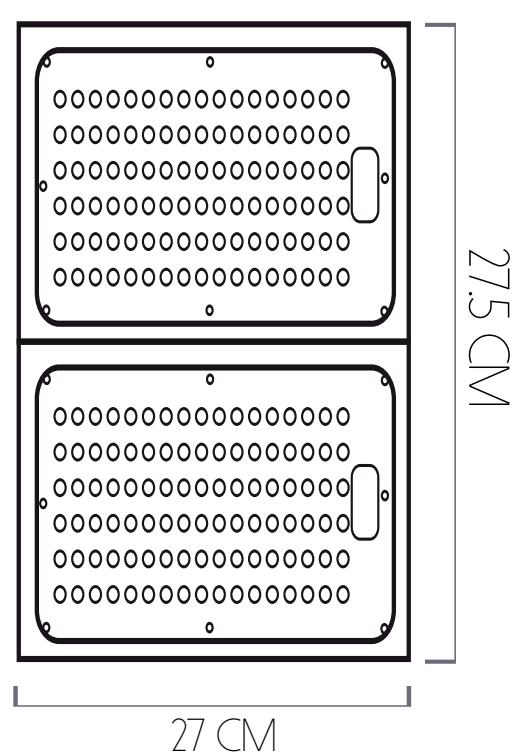

30 CM DE DIÁMETRO

- VIDA ÚTIL 10.000 HORAS
- FLUJO LUMÍNICO 1610 LM
- POTENCIA 20 W

40 CM DE DIÁMETRO

- VIDA ÚTIL 10.000 HORAS
- FLUJO LUMÍNICO 1655 LM
- POTENCIA 20 W

60 CM DE DIÁMETRO

- VIDA ÚTIL 10.000 HORAS
- FLUJO LUMÍNICO 3855 LM
- POTENCIA 40 W

90 CM DE DIÁMETRO

- VIDA ÚTIL 10.000 HORAS
- FLUJO LUMÍNICO 7164 LM
- POTENCIA 80 W

120 CM DE DIÁMETRO

- VIDA ÚTIL 10.000 HORAS
- FLUJO LUMÍNICO 8302 LM
- POTENCIA 120 W

LINEAR FLAT

VIDA ÚTIL
100.000 HORAS

PROYECTOR HIGH BAY

1 MÓDULO

- VIDA ÚTIL
100.000 HORAS
- FLUJO LUMÍNICO
15°= 11598 LM 30°= 110991 LM
60°= 11460 LM 90°= 6868 LM
- POTENCIA
45 W - 80 W

2 MÓDULOS

- VIDA ÚTIL
100.000 HORAS
- FLUJO LUMÍNICO
15°= 23389 LM 30°= 22129 LM
60°= 23185 LM 90°= 22864 LM
- POTENCIA
135 W - 160 W