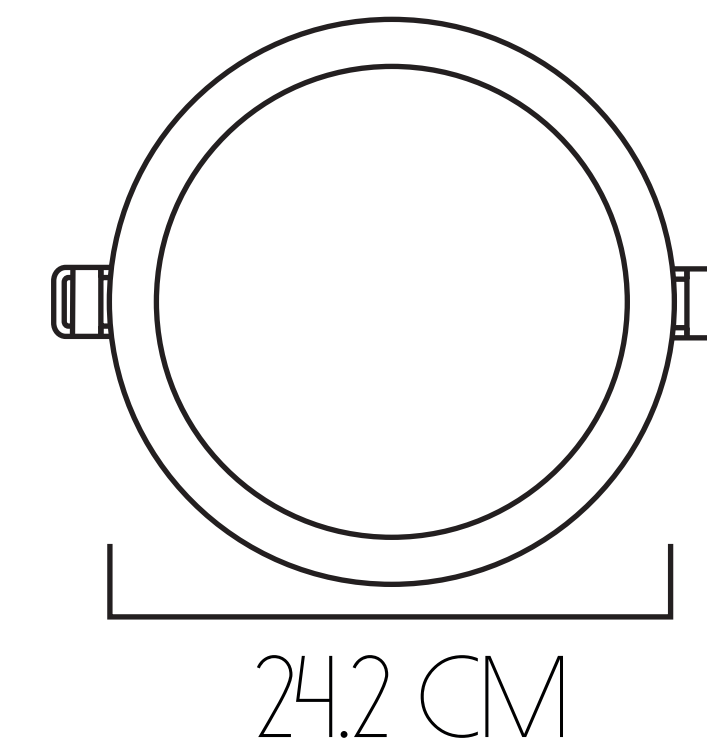

BALAS RECESADAS

7 W
VIDA ÚTIL
100.000 HORAS
FLUJO LUMÍNICO
625 LM

8 W

13 W

16 W

22 W

36 W

55 W

VIDA ÚTIL
100.000 HORAS
FLUJO LUMÍNICO
1052 LM

VIDA ÚTIL
100.000 HORAS
FLUJO LUMÍNICO
1419 LM

VIDA ÚTIL
100.000 HORAS
FLUJO LUMÍNICO
2168 LM

VIDA ÚTIL
100.000 HORAS
FLUJO LUMÍNICO
2578 LM

VIDA ÚTIL
100.000 HORAS
FLUJO LUMÍNICO
4556 LM

VIDA ÚTIL
100.000 HORAS
FLUJO LUMÍNICO
5423 LM