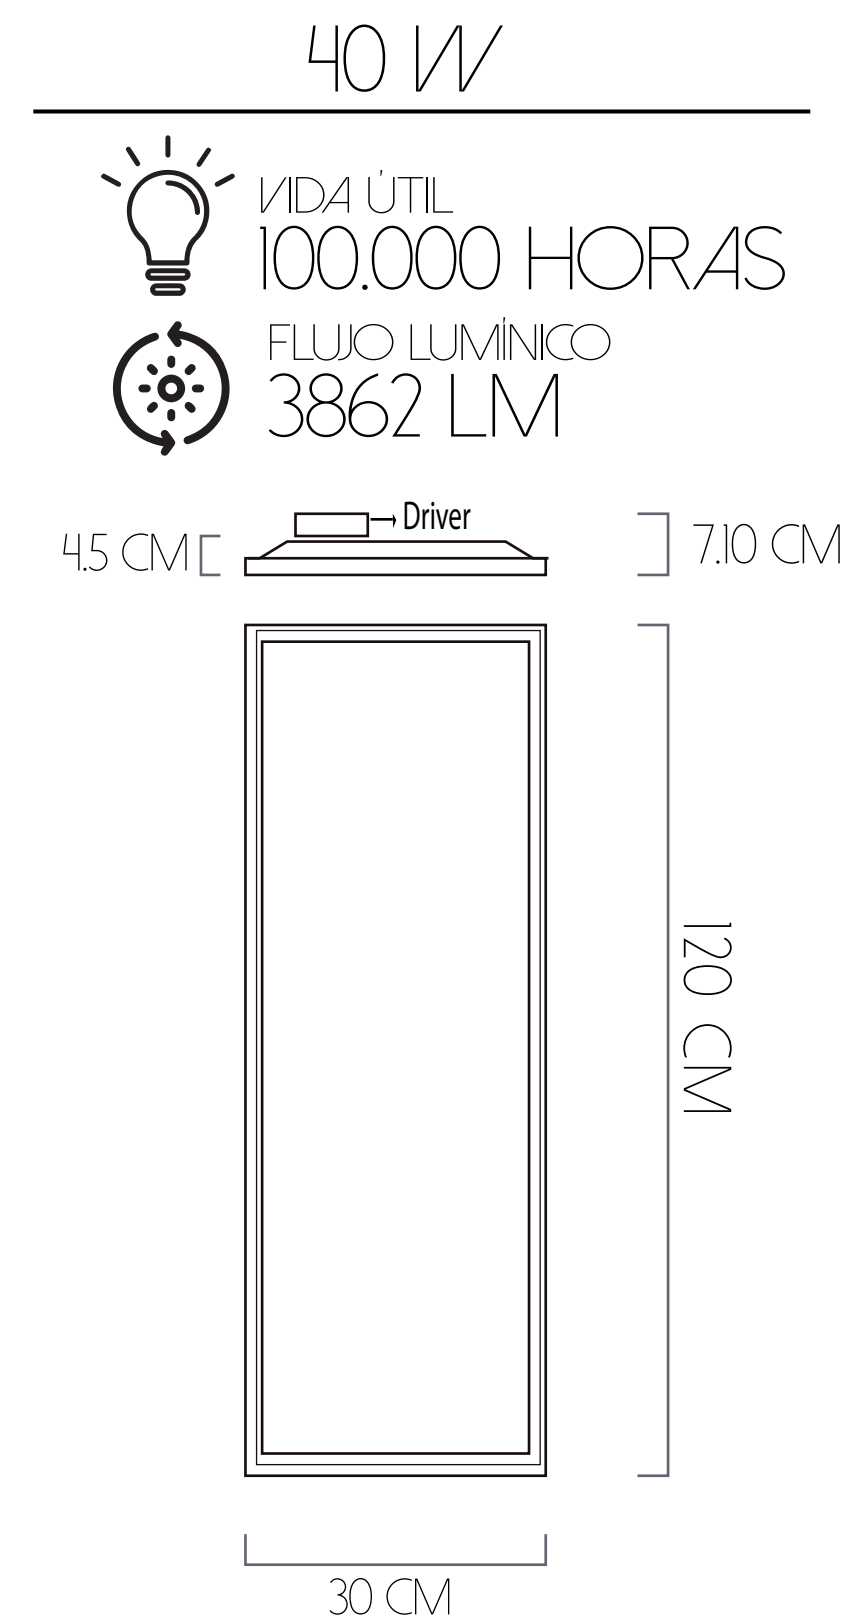

BACKLIGHT RECTÁNGULO

IP40 - IP65