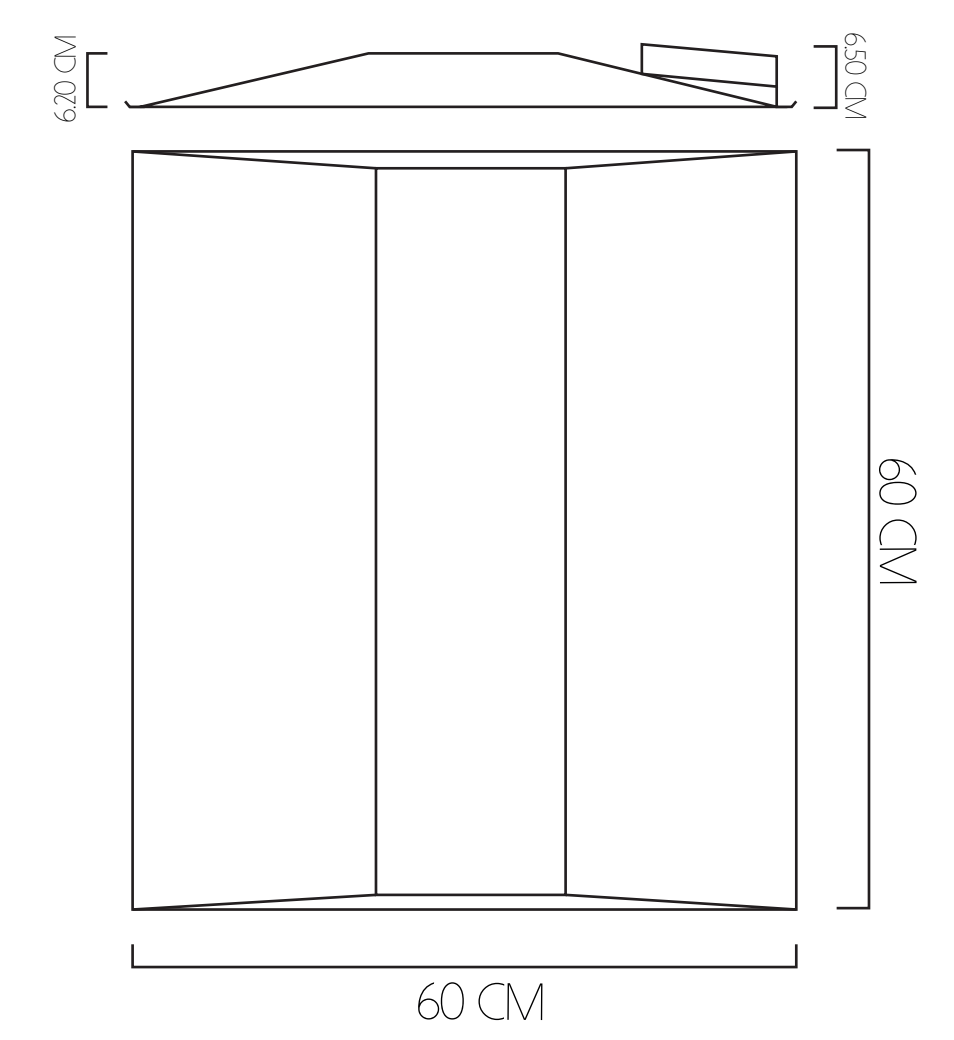

TROFFER

40 W

VIDA ÚTIL
100.000 HORAS

FLUJO LUMÍNICO
5107 LM

60 W

VIDA ÚTIL
100.000 HORAS

FLUJO LUMÍNICO
6593 LM