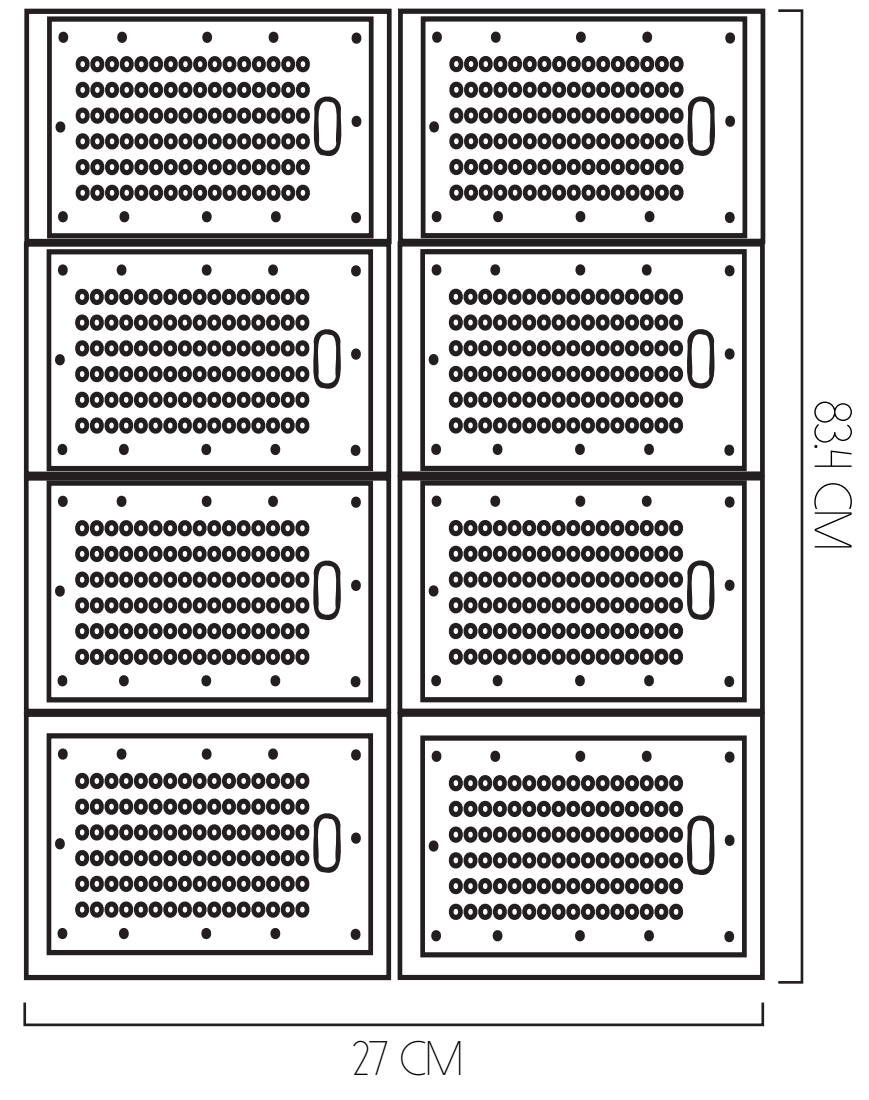

SPORT ARENA

8 MÓDULOS

- VIDA ÚTIL
  100.000 HORAS
- FLUJO LUMINICO
  15°= 92011 LM   30°= 88362 LM
  60°= 93608 LM   90°= 91131 LM
- POTENCIA
  480 W - 640 W