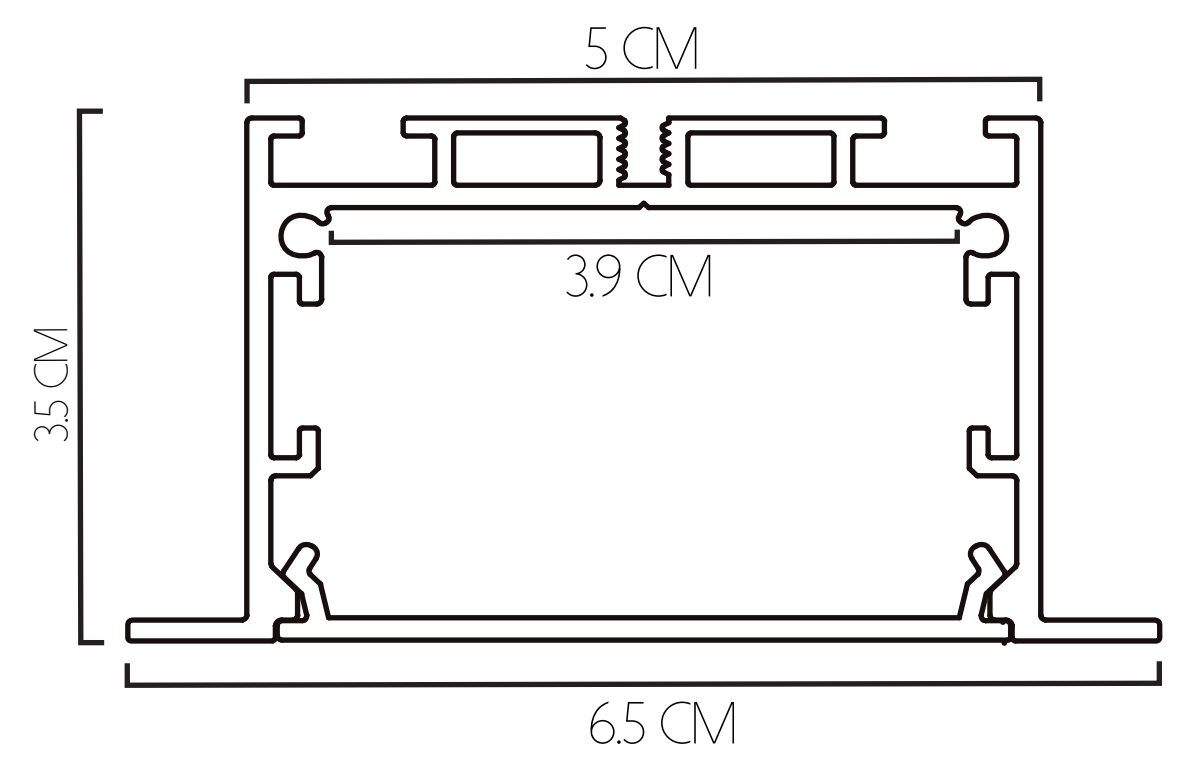

- VIDA ÚTIL
  100.000 HORAS
- FLUJO LUMINICO
  3554 LM
- POTENCIA
  40 W

105