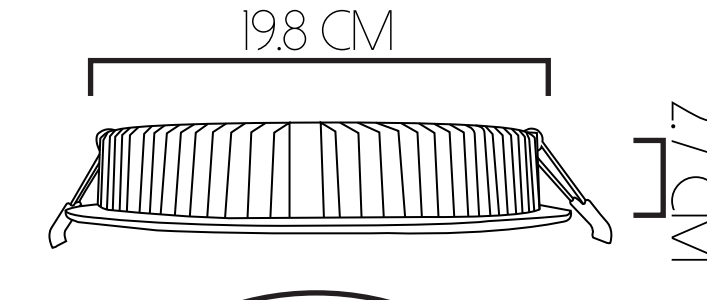

BALAS RECESADAS

7 W
VIDA ÚTIL
100.000 HORAS
FLUJO LUMÍNICO
625 LM

8 W

13 W

16 W

22 W

36 W

55 W

VIDA ÚTIL
100.000 HORAS
FLUJO LUMÍNICO
1052 LM

VIDA ÚTIL
100.000 HORAS
FLUJO LUMÍNICO
1419 LM

VIDA ÚTIL
100.000 HORAS
FLUJO LUMÍNICO
2168 LM

VIDA ÚTIL
100.000 HORAS
FLUJO LUMÍNICO
2578 LM

VIDA ÚTIL
100.000 HORAS
FLUJO LUMÍNICO
4556 LM

VIDA ÚTIL
100.000 HORAS
FLUJO LUMÍNICO
5423 LM