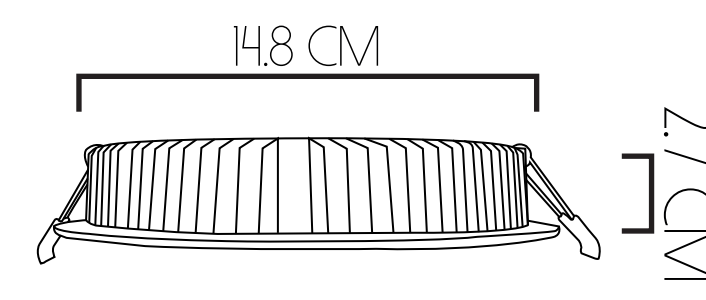

BALAS RECESADAS

7 W
VIDA ÚTIL
100.000 HORAS
FLUJO LUMÍNICO
625 LM

8 W

13 W

16 W

22 W

36 W

55 W

VIDA ÚTIL
100.000 HORAS
FLUJO LUMÍNICO
1052 LM

VIDA ÚTIL
100.000 HORAS
FLUJO LUMÍNICO
1419 LM

VIDA ÚTIL
100.000 HORAS
FLUJO LUMÍNICO
2168 LM

VIDA ÚTIL
100.000 HORAS
FLUJO LUMÍNICO
2578 LM

VIDA ÚTIL
100.000 HORAS
FLUJO LUMÍNICO
4556 LM

VIDA ÚTIL
100.000 HORAS
FLUJO LUMÍNICO
5423 LM