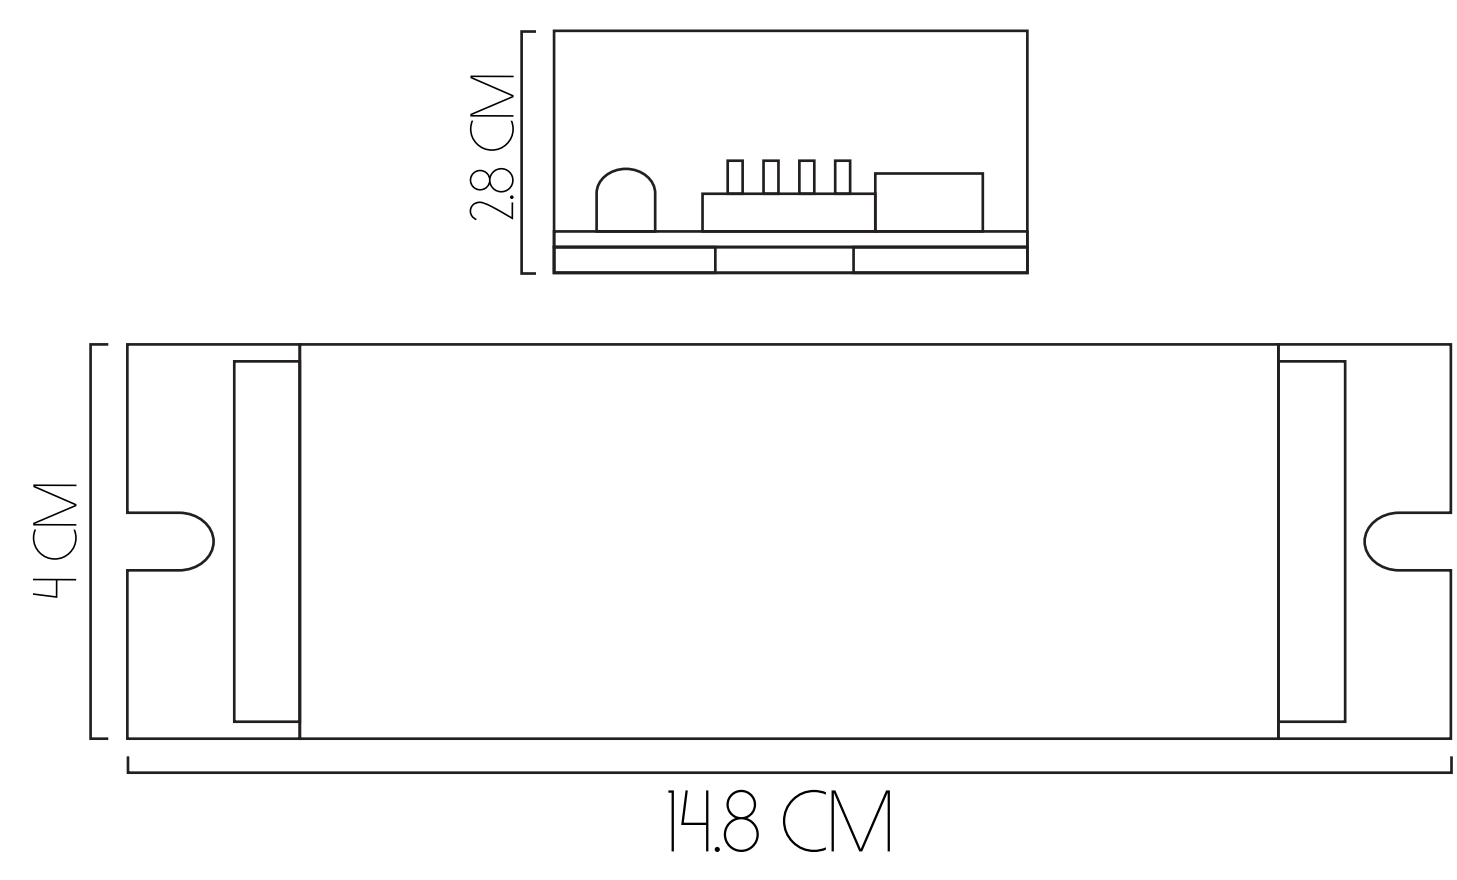

3 W - 22 W

- VOLTAJE DE OPERACIÓN
  100 - 277 VAC
- FRECUENCIA
  50/60 HZ
- TIEMPO DE OPERACIÓN
  ≥ 90 MINUTOS