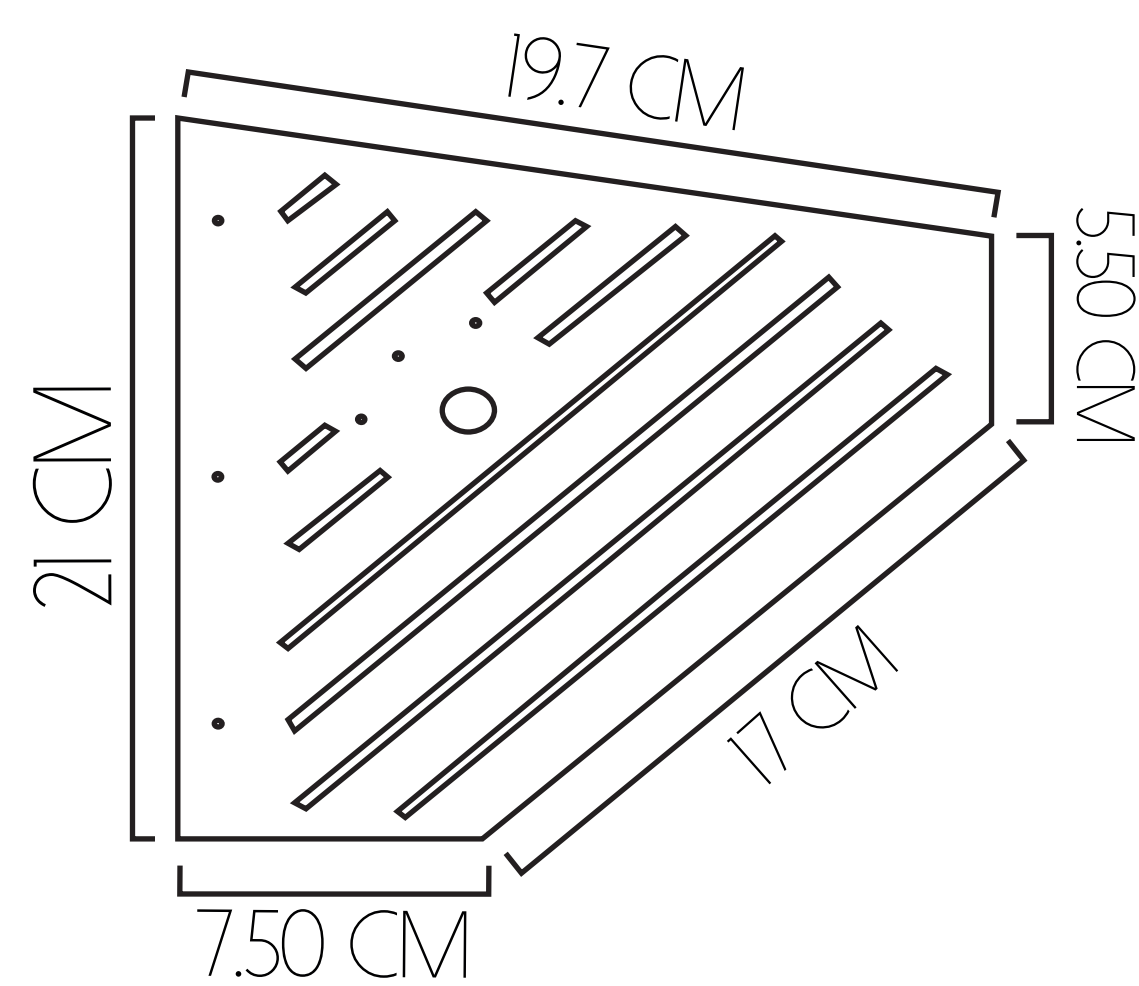

30 CM DE DIÁMETRO

- VIDA ÚTIL 10.000 HORAS
- FLUJO LUMÍNICO 1610 LM
- POTENCIA 20 W

40 CM DE DIÁMETRO

- VIDA ÚTIL 10.000 HORAS
- FLUJO LUMÍNICO 1655 LM
- POTENCIA 20 W

60 CM DE DIÁMETRO

- VIDA ÚTIL 10.000 HORAS
- FLUJO LUMÍNICO 3855 LM
- POTENCIA 40 W

90 CM DE DIÁMETRO

- VIDA ÚTIL 10.000 HORAS
- FLUJO LUMÍNICO 7164 LM
- POTENCIA 80 W

120 CM DE DIÁMETRO

- VIDA ÚTIL 10.000 HORAS
- FLUJO LUMÍNICO 8302 LM
- POTENCIA 120 W

LINEAR FLAT

VIDA ÚTIL
100.000 HORAS

WALLPACK

45 W - 80 W

VIDA ÚTIL
100.000 HORAS

FLUJO LUMÍNICO
6522 LM - 10926 LM

SPORT ARENA

8 MÓDULOS

-  VIDA ÚTIL
100.000 HORAS
-  FLUJO LUMINICO
15°= 92011 LM 30°= 88362 LM
60°= 93608 LM 90°= 91131 LM
-  POTENCIA
480 W - 640 W