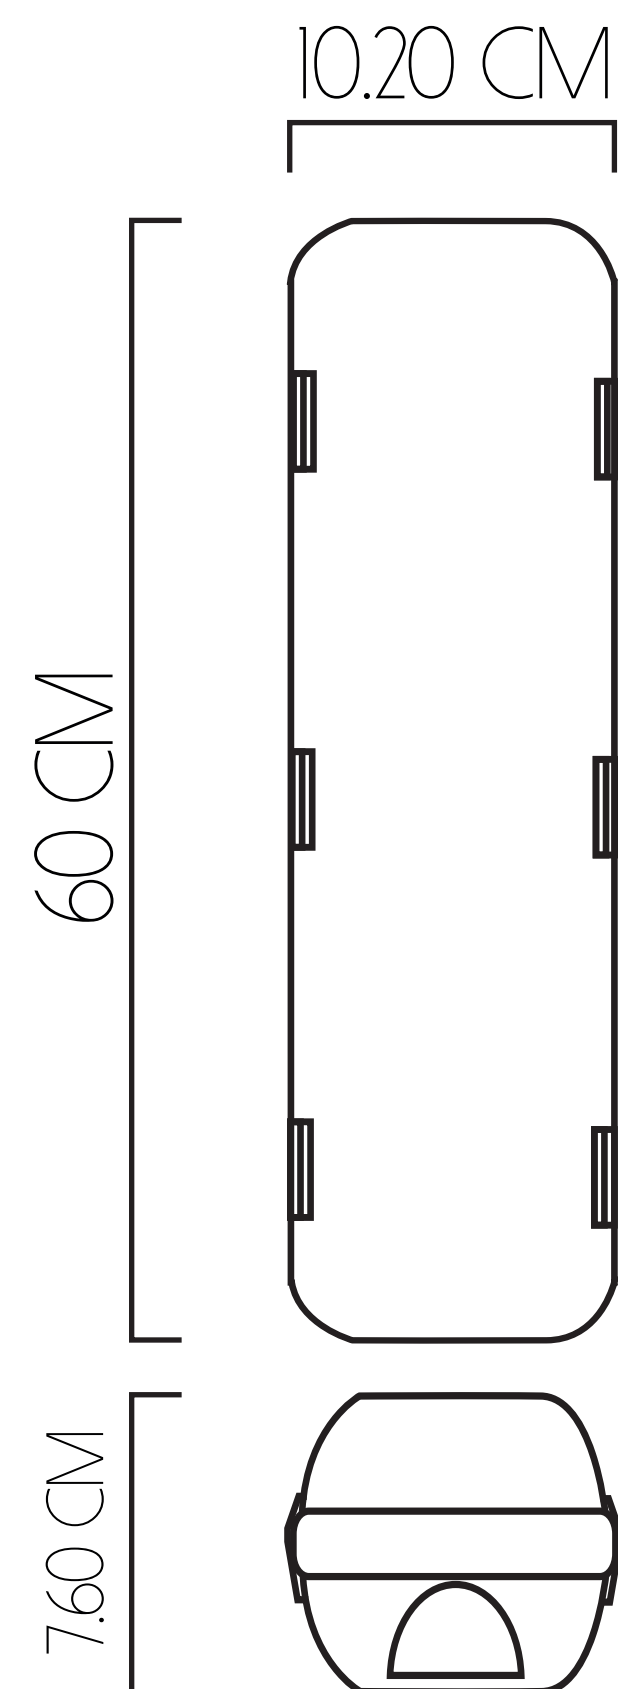

17 W

VIDA ÚTIL
100.000 HORAS

FLUJO LUMÍNICO
2339 LM