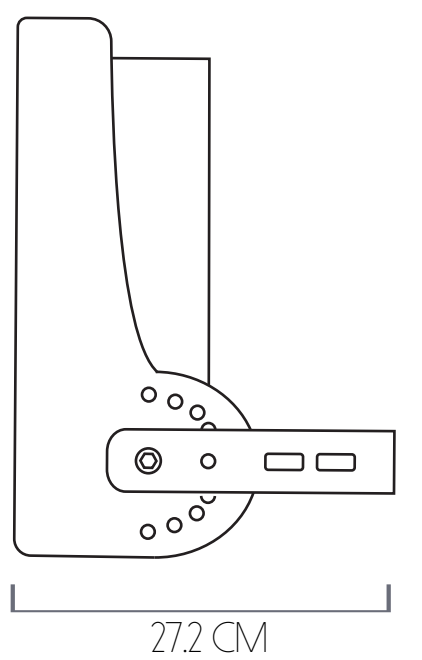

WALLPACK

45 W - 80 W

VIDA ÚTIL
100.000 HORAS

FLUJO LUMÍNICO
6522 LM - 10926 LM

SPORT ARENA

8 MÓDULOS

-  VIDA ÚTIL
100.000 HORAS
-  FLUJO LUMINICO
15°= 92011 LM 30°= 88362 LM
60°= 93608 LM 90°= 91131 LM
-  POTENCIA
480 W - 640 W