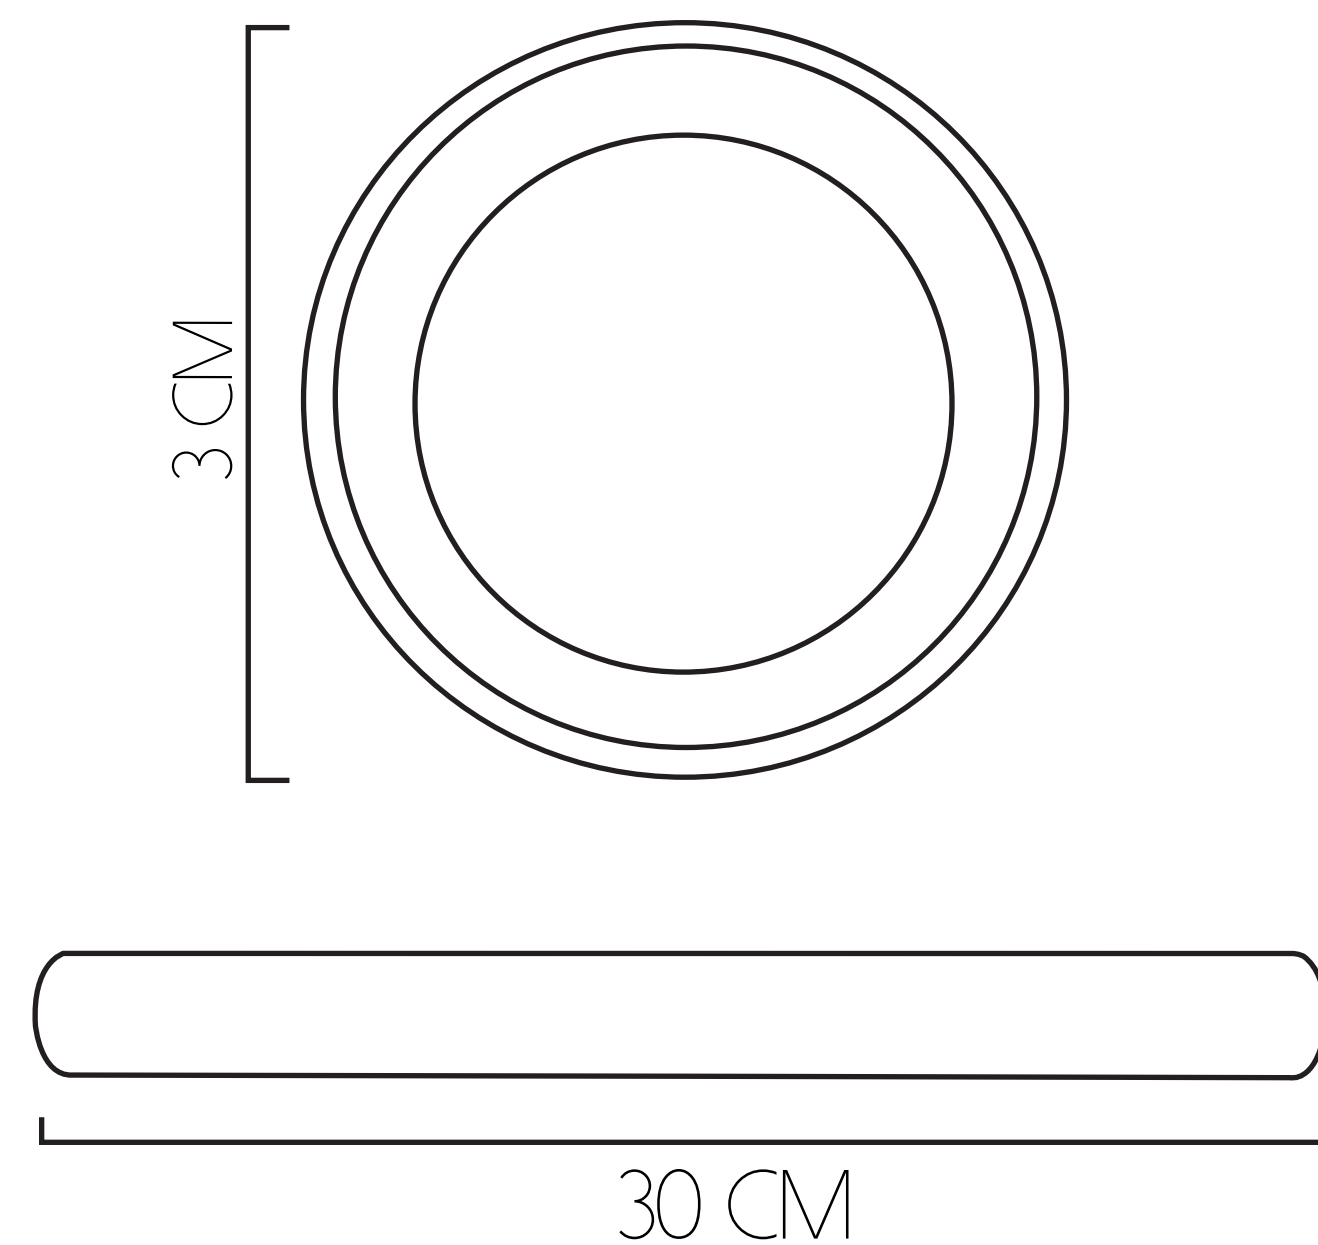

127 CM DE DIÁMETRO

-  VIDA ÚTIL
10.000 HORAS
-  FLUJO LUMÍNICO
7511 LM - 14223 LM
-  POTENCIA
80 W - 160 W

180 CM DE DIÁMETRO

-  VIDA ÚTIL
10.000 HORAS
-  FLUJO LUMÍNICO
1747 LM 1/8
-  POTENCIA
160 W

MURANOS

30 CM DE DIÁMETRO

- VIDA ÚTIL 10.000 HORAS
- FLUJO LUMÍNICO 1610 LM
- POTENCIA 20 W

40 CM DE DIÁMETRO

- VIDA ÚTIL 10.000 HORAS
- FLUJO LUMÍNICO 1655 LM
- POTENCIA 20 W

60 CM DE DIÁMETRO

- VIDA ÚTIL 10.000 HORAS
- FLUJO LUMÍNICO 3855 LM
- POTENCIA 40 W

90 CM DE DIÁMETRO

- VIDA ÚTIL 10.000 HORAS
- FLUJO LUMÍNICO 7164 LM
- POTENCIA 80 W

120 CM DE DIÁMETRO

- VIDA ÚTIL 10.000 HORAS
- FLUJO LUMÍNICO 8302 LM
- POTENCIA 120 W

LINEAR FLAT

VIDA ÚTIL
100.000 HORAS

POTENCIA
18 W

VENTO ESCUALIZABLE

VIDA ÚTIL
30.000 HORAS

FLUJO LUMÍNICO
845 LM

POTENCIA
12 W

VENTO PENDULO

VIDA ÚTIL
30.000 HORAS

FLUJO LUMÍNICO
666 LM