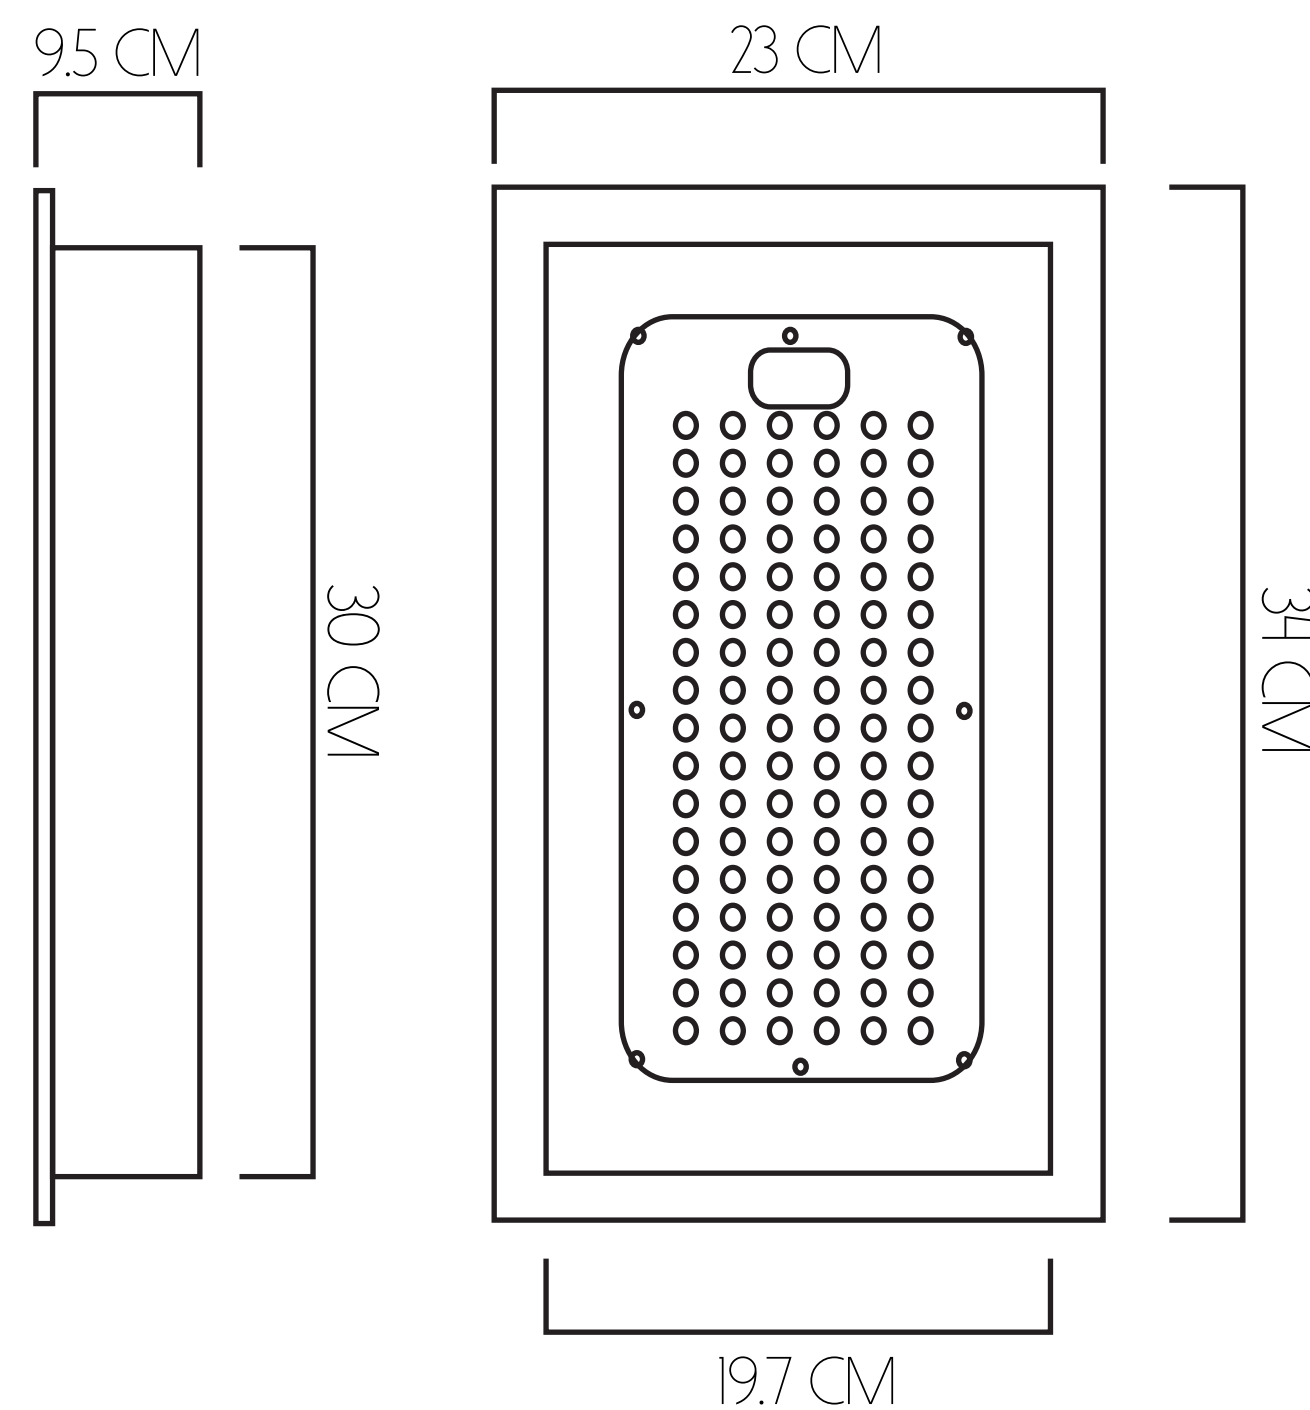

HIGH-BAY CANOPI

1 MÓDULO

- VIDA ÚTIL
  100.000 HORAS
- FLUJO LUMINICO
  6153 LM - 10709 LM
- POTENCIA
  45 W - 80 W

2 MÓDULOS

- VIDA ÚTIL
  100.000 HORAS
- FLUJO LUMINICO
  21614 LM
- POTENCIA
  135 W - 160 W