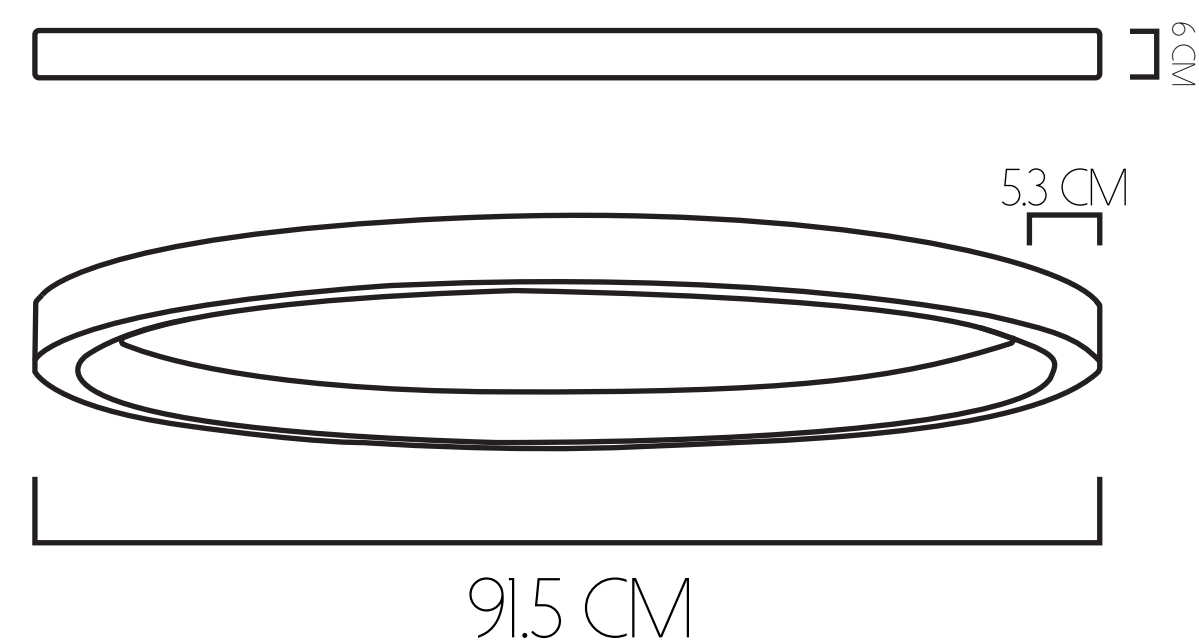

FLUJO LUMÍNICO
4069 LM

POTENCIA
40 W

ROUND

60 CM DE DIÁMETRO

-  VIDA ÚTIL
10.000 HORAS
-  FLUJO LUMÍNICO
3178 LM - 6163 LM
-  POTENCIA
40 W - 80 W

91 CM DE DIÁMETRO

-  VIDA ÚTIL
10.000 HORAS
-  FLUJO LUMÍNICO
4038 LM - 7688 LM
-  POTENCIA
40 W - 80 W

127 CM DE DIÁMETRO

-  VIDA ÚTIL
10.000 HORAS
-  FLUJO LUMÍNICO
7511 LM - 14223 LM
-  POTENCIA
80 W - 160 W

180 CM DE DIÁMETRO

-  VIDA ÚTIL
10.000 HORAS
-  FLUJO LUMÍNICO
1747 LM 1/8
-  POTENCIA
160 W

MURANOS

30 CM DE DIÁMETRO

- VIDA ÚTIL 10.000 HORAS
- FLUJO LUMÍNICO 1610 LM
- POTENCIA 20 W

40 CM DE DIÁMETRO

- VIDA ÚTIL 10.000 HORAS
- FLUJO LUMÍNICO 1655 LM
- POTENCIA 20 W

60 CM DE DIÁMETRO

- VIDA ÚTIL 10.000 HORAS
- FLUJO LUMÍNICO 3855 LM
- POTENCIA 40 W

90 CM DE DIÁMETRO

- VIDA ÚTIL 10.000 HORAS
- FLUJO LUMÍNICO 7164 LM
- POTENCIA 80 W

120 CM DE DIÁMETRO

- VIDA ÚTIL 10.000 HORAS
- FLUJO LUMÍNICO 8302 LM
- POTENCIA 120 W

LINEAR FLAT

VIDA ÚTIL
100.000 HORAS