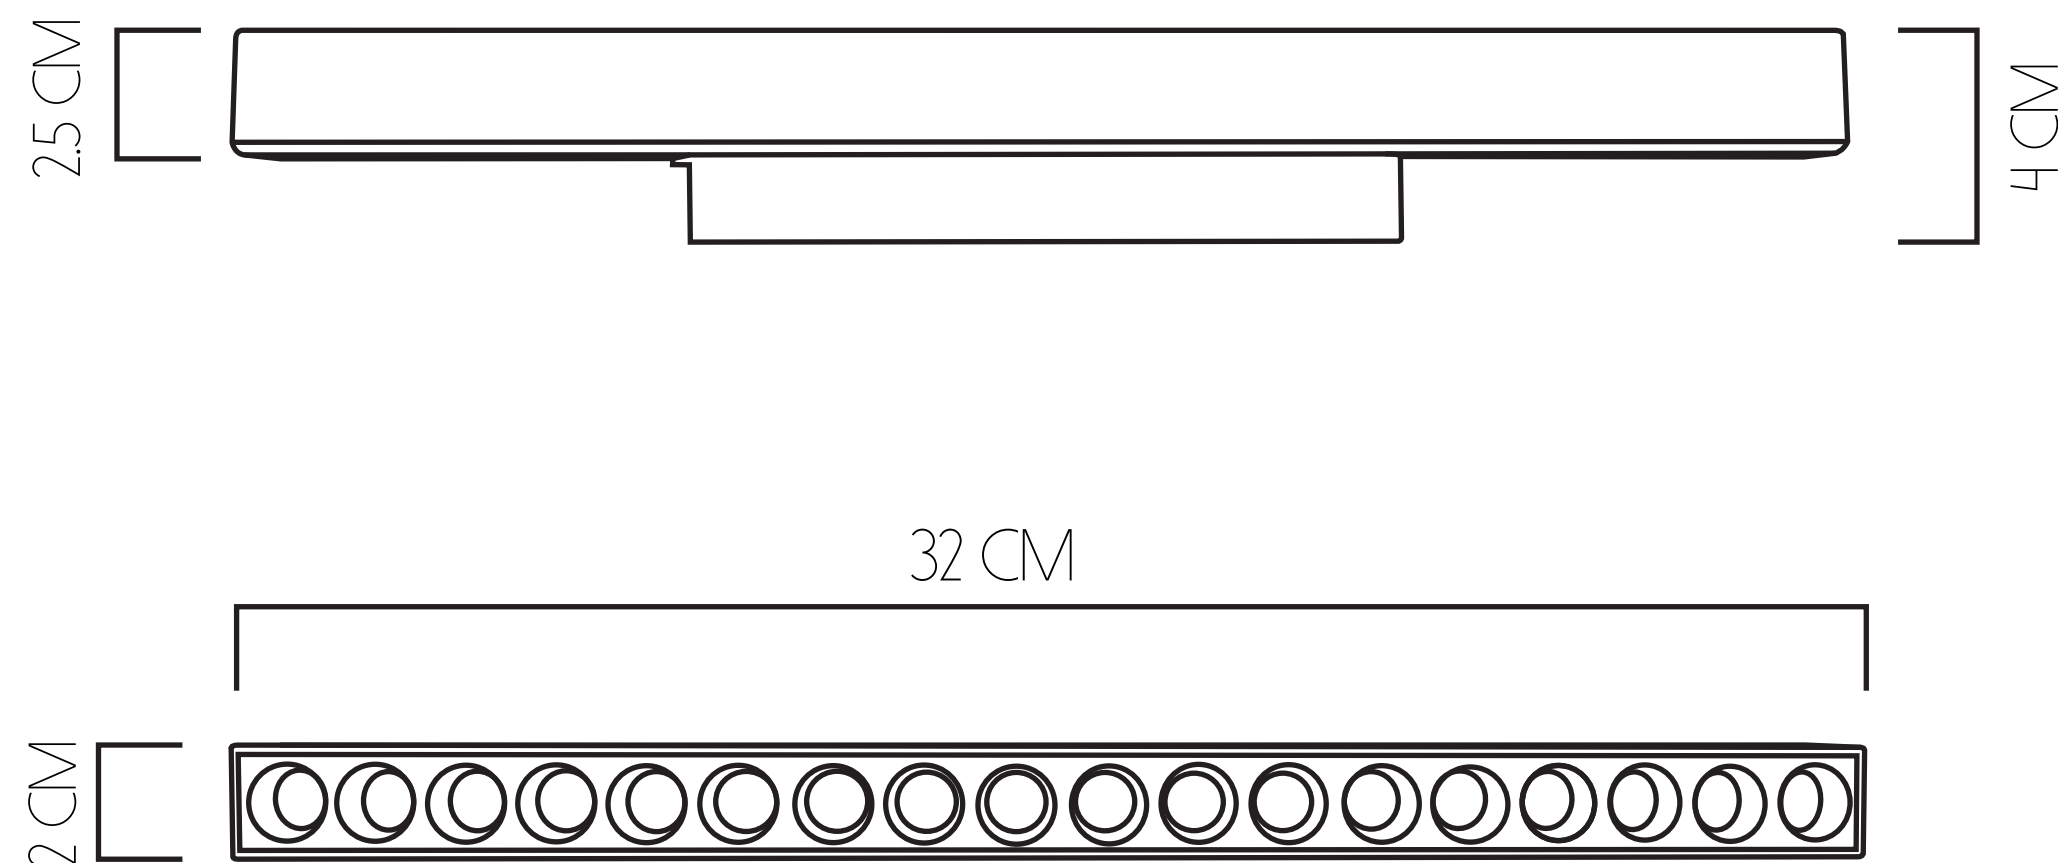

POTENCIA
10 W

VENTO LINEAL

VIDA ÚTIL
30.000 HORAS

FLUJO LUMÍNICO
701 LM

POTENCIA
20 W

VENTO TRACK

VIDA ÚTIL
30.000 HORAS

FLUJO LUMÍNICO
1357 LM