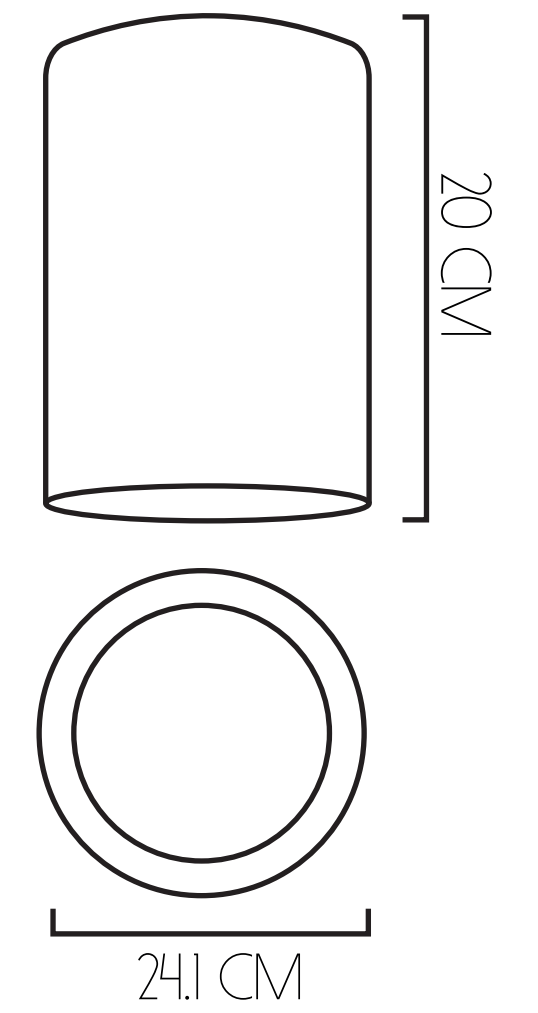

22 W

VIDA ÚTIL
100.000 HORAS
FLUJO LUMÍNICO
2133 LM