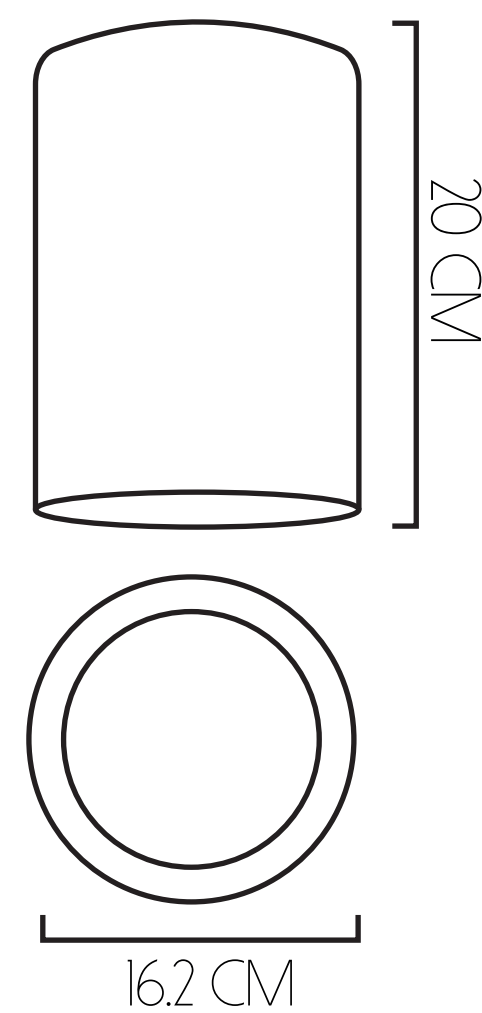

CILINDRO FLAT

13 W

VIDA ÚTIL
100.000 HORAS
FLUJO LUMÍNICO
1120 LM