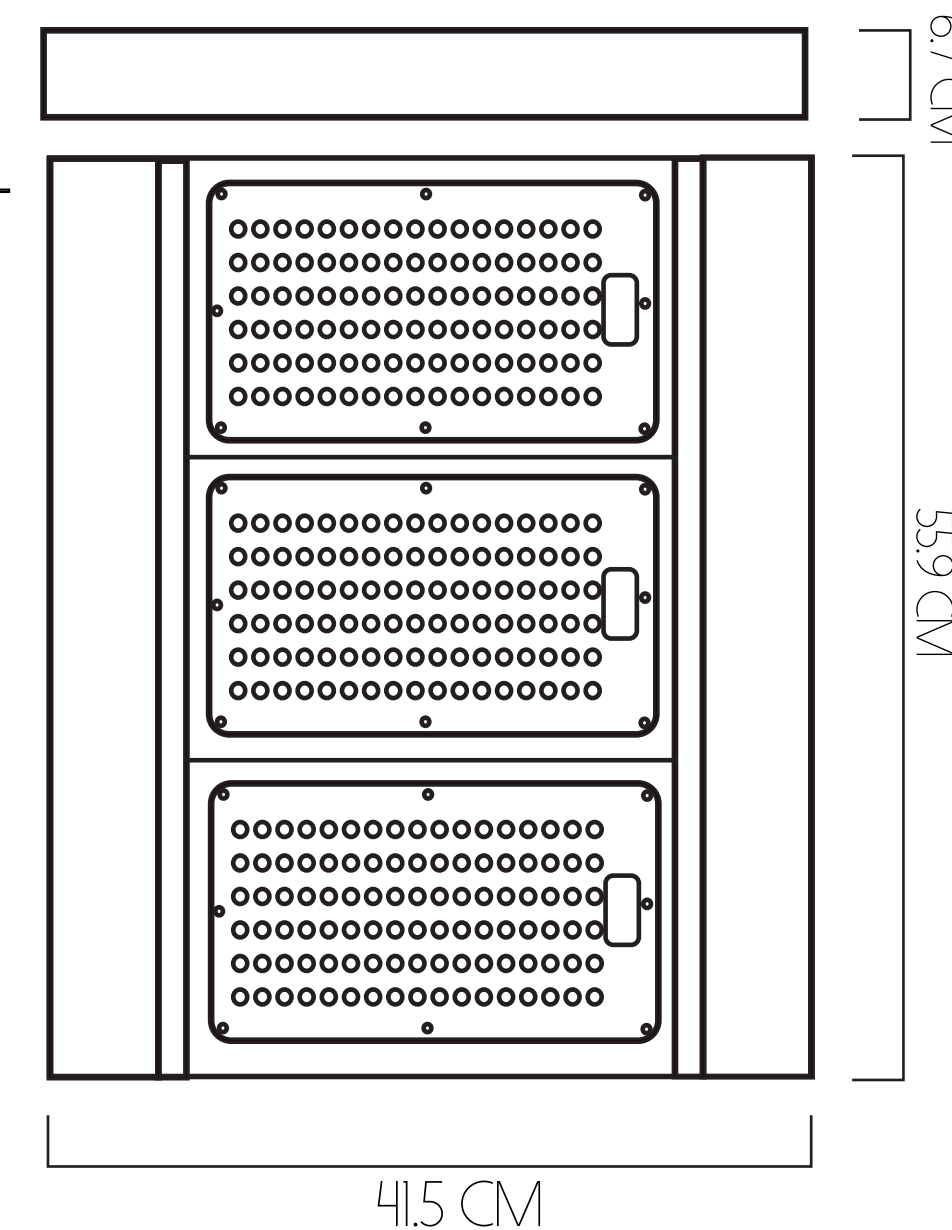

3 MÓDULOS

- VIDA ÚTIL
  100.000 HORAS
- FLUJO LUMÍNICO
  29122 LM
- POTENCIA
  195 W