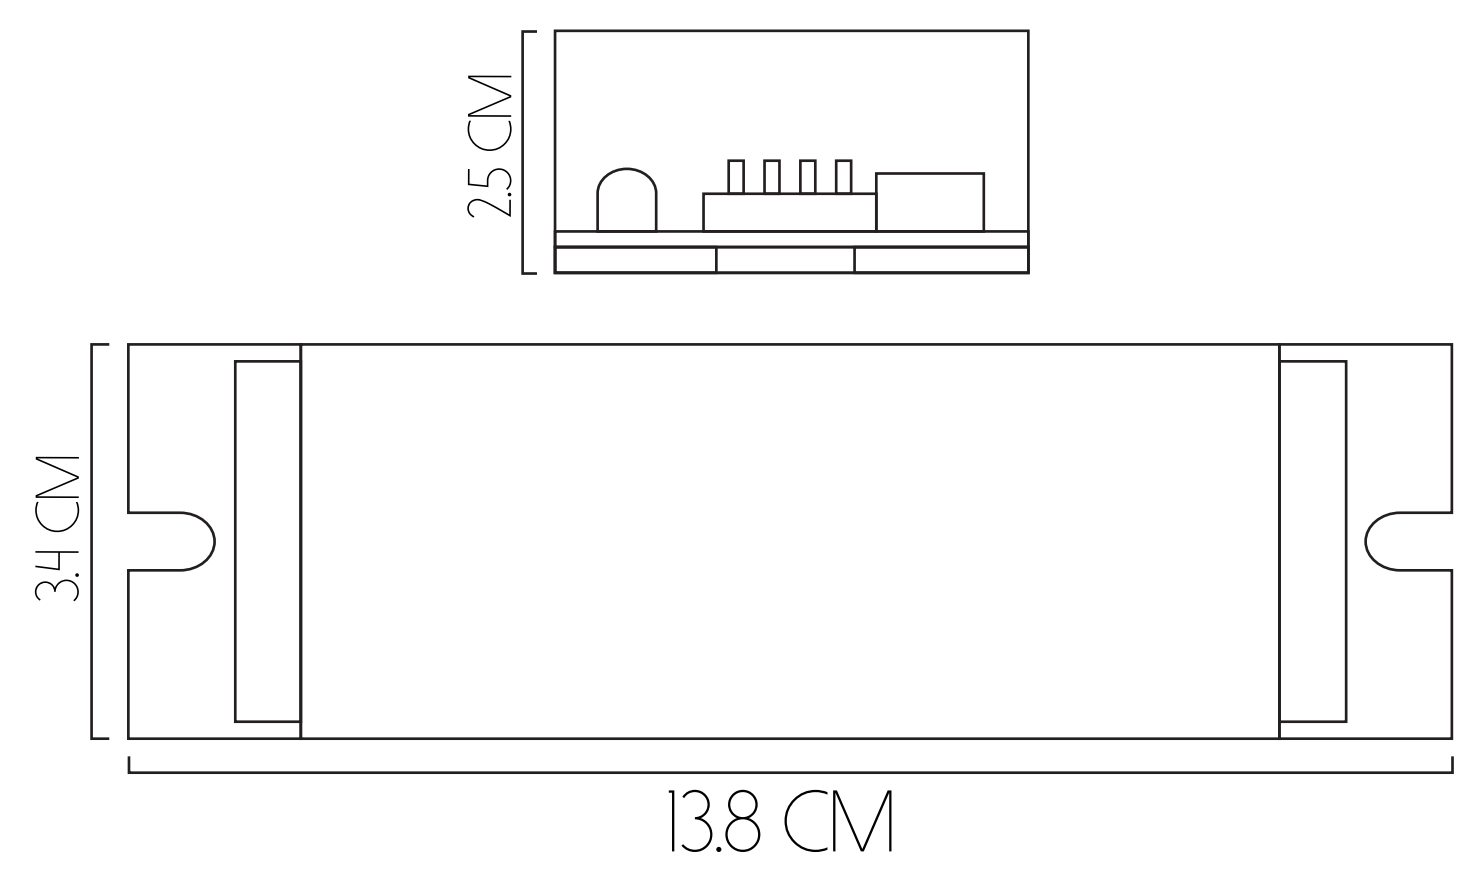

22 W - 45 W

- VOLTAJE DE OPERACIÓN
  100 - 280 VAC
- FRECUENCIA
  50/60 HZ
- TIEMPO DE OPERACIÓN
  ≥ 90 MINUTOS