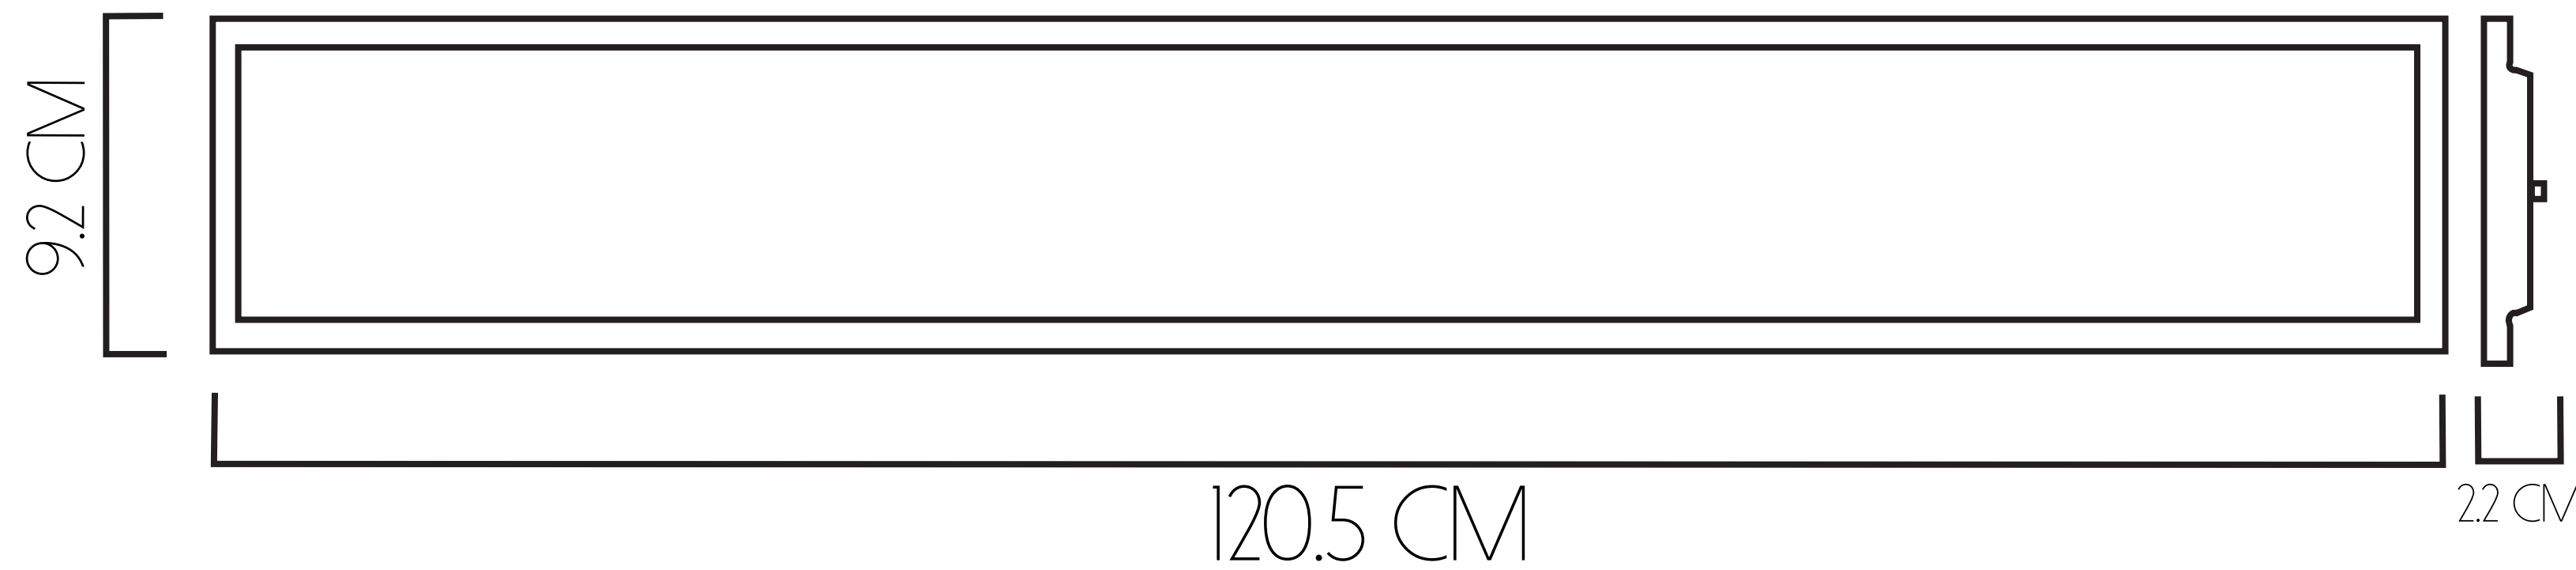

30 CM DE DIÁMETRO

- VIDA ÚTIL 10.000 HORAS
- FLUJO LUMÍNICO 1610 LM
- POTENCIA 20 W

40 CM DE DIÁMETRO

- VIDA ÚTIL 10.000 HORAS
- FLUJO LUMÍNICO 1655 LM
- POTENCIA 20 W

60 CM DE DIÁMETRO

- VIDA ÚTIL 10.000 HORAS
- FLUJO LUMÍNICO 3855 LM
- POTENCIA 40 W

90 CM DE DIÁMETRO

- VIDA ÚTIL 10.000 HORAS
- FLUJO LUMÍNICO 7164 LM
- POTENCIA 80 W

120 CM DE DIÁMETRO

- VIDA ÚTIL 10.000 HORAS
- FLUJO LUMÍNICO 8302 LM
- POTENCIA 120 W

LINEAR FLAT

VIDA ÚTIL
100.000 HORAS