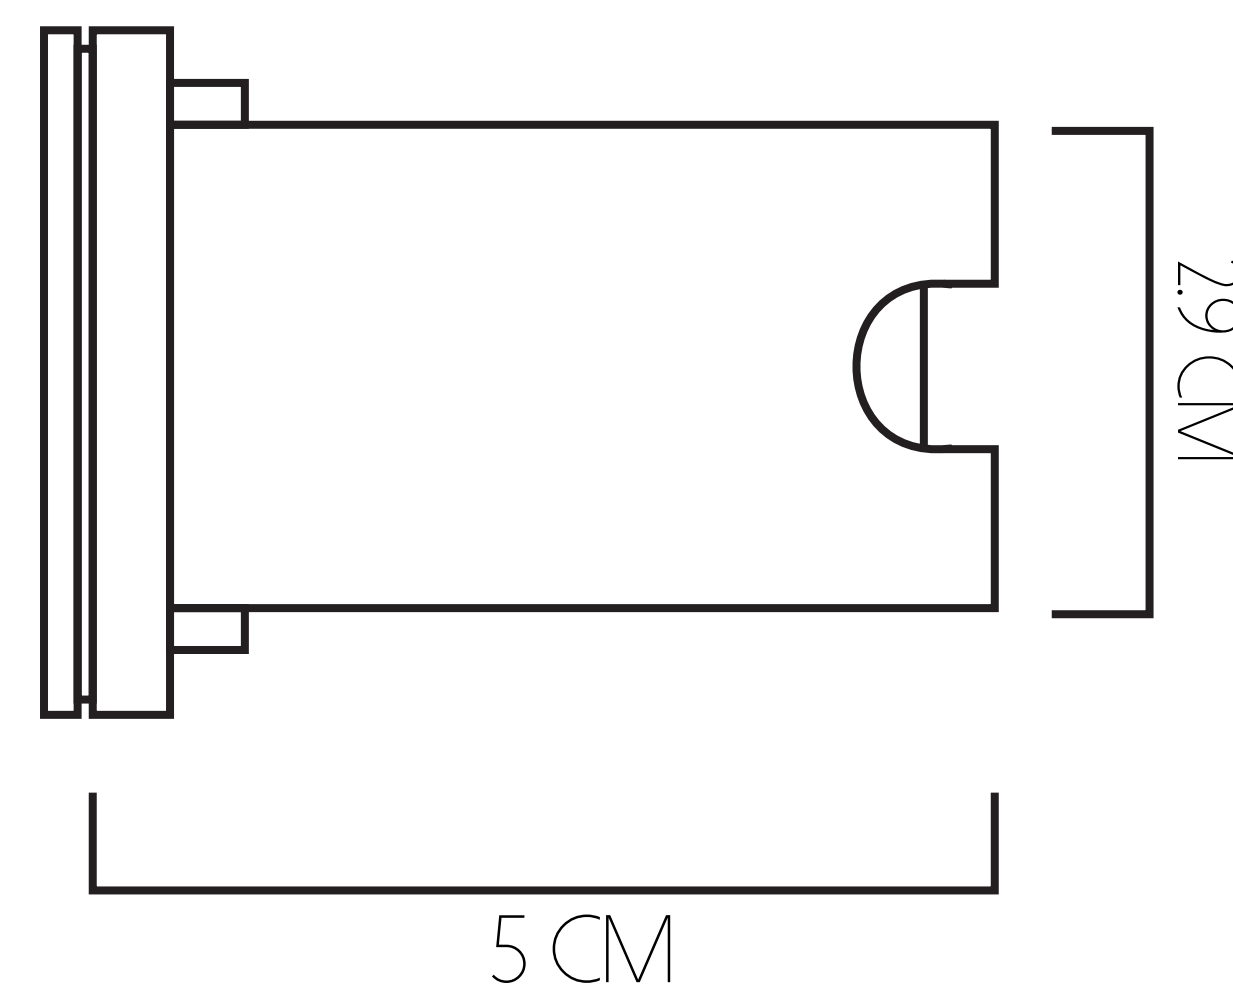

LUZ GUÍA

VIDA ÚTIL
100.000 HORAS

FLUJO LUMÍNICO
106 LM

POTENCIA
1 W