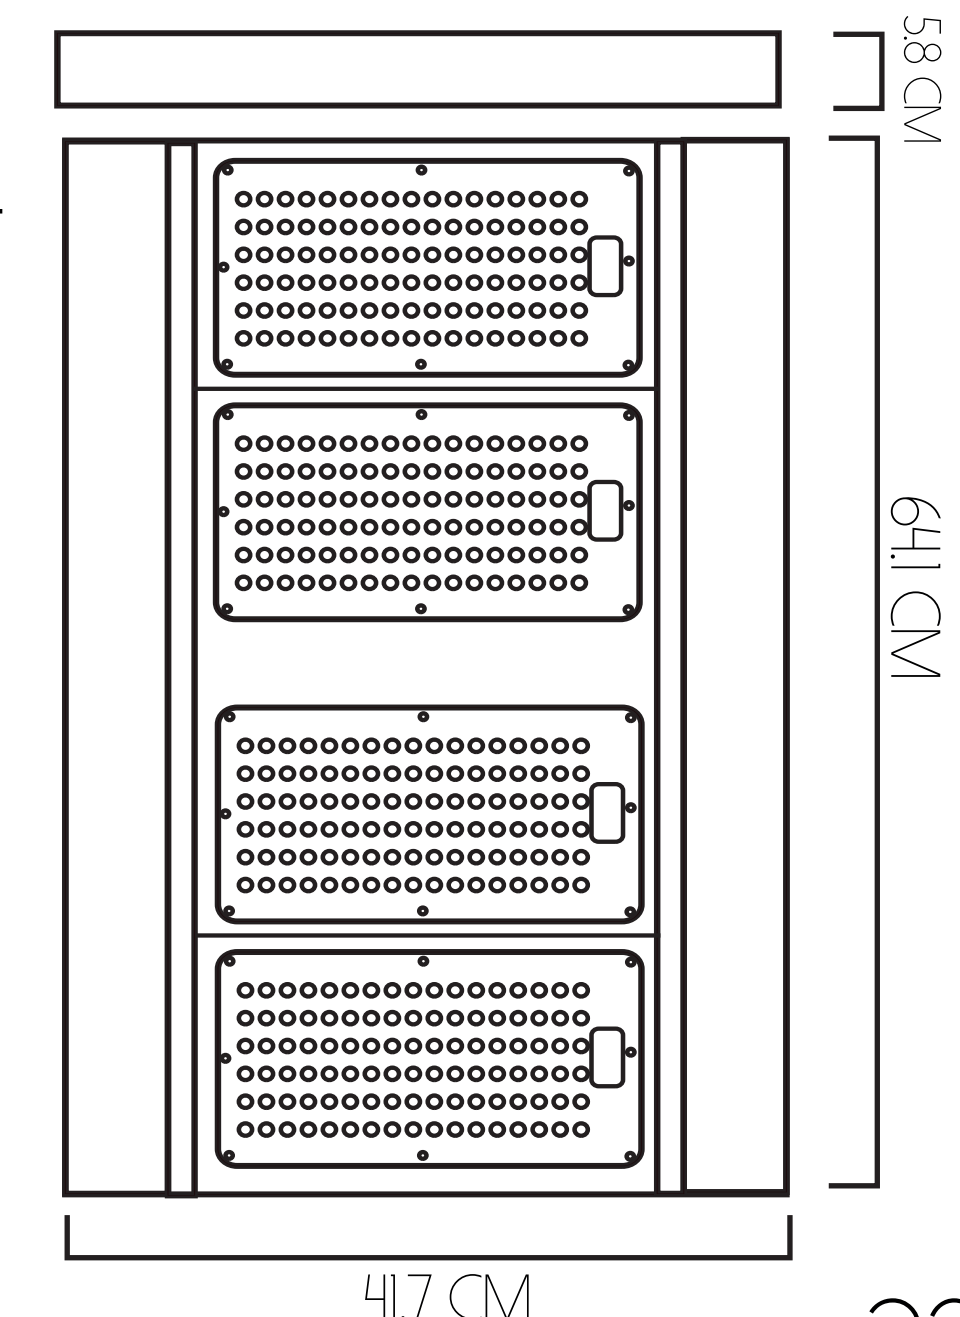

4 MÓDULOS

- VIDA ÚTIL
  100.000 HORAS
- FLUJO LUMÍNICO
  40040 LM
- POTENCIA
  260 W