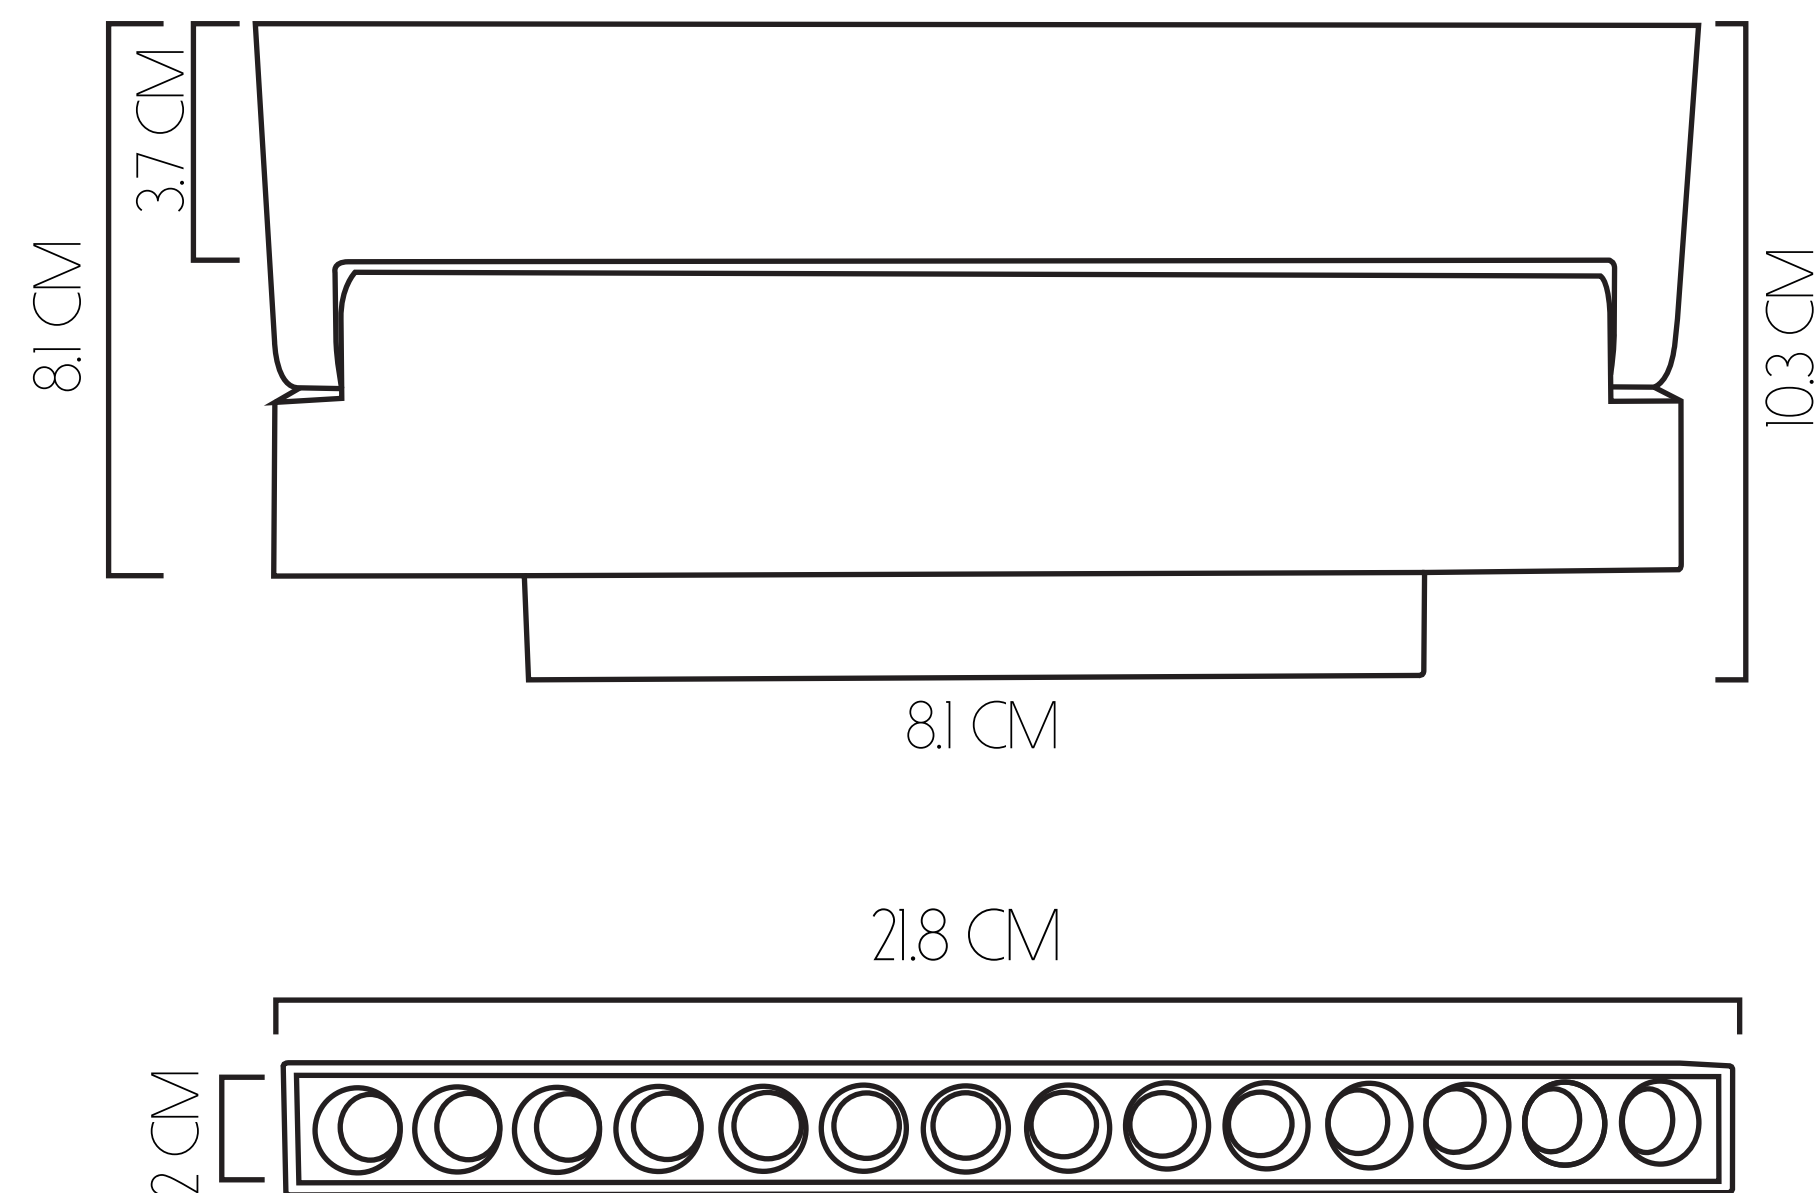

VIDA ÚTIL
30.000 HORAS

FLUJO LUMÍNICO
845 LM

POTENCIA
12 W