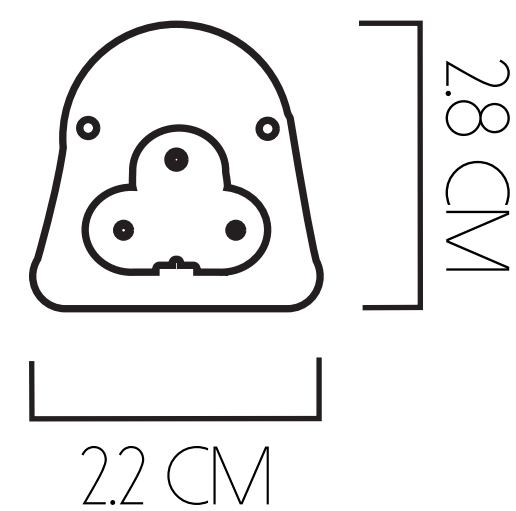

127 CM DE DIÁMETRO

-  VIDA ÚTIL
10.000 HORAS
-  FLUJO LUMÍNICO
7511 LM - 14223 LM
-  POTENCIA
80 W - 160 W

180 CM DE DIÁMETRO

-  VIDA ÚTIL
10.000 HORAS
-  FLUJO LUMÍNICO
1747 LM 1/8
-  POTENCIA
160 W

MURANOS

30 CM DE DIÁMETRO

- VIDA ÚTIL 10.000 HORAS
- FLUJO LUMÍNICO 1610 LM
- POTENCIA 20 W

40 CM DE DIÁMETRO

- VIDA ÚTIL 10.000 HORAS
- FLUJO LUMÍNICO 1655 LM
- POTENCIA 20 W

60 CM DE DIÁMETRO

- VIDA ÚTIL 10.000 HORAS
- FLUJO LUMÍNICO 3855 LM
- POTENCIA 40 W

90 CM DE DIÁMETRO

- VIDA ÚTIL 10.000 HORAS
- FLUJO LUMÍNICO 7164 LM
- POTENCIA 80 W

120 CM DE DIÁMETRO

- VIDA ÚTIL 10.000 HORAS
- FLUJO LUMÍNICO 8302 LM
- POTENCIA 120 W

LINEAR FLAT

VIDA ÚTIL
100.000 HORAS

POTENCIA
40 W

SQUARE

VIDA ÚTIL
100.000 HORAS

FLUJO LUMÍNICO
4798 LM

POTENCIA
50 W

RIEL T5 STILL LED

VIDA ÚTIL
100.000 HORAS

FLUJO LUMÍNICO
1595 LM