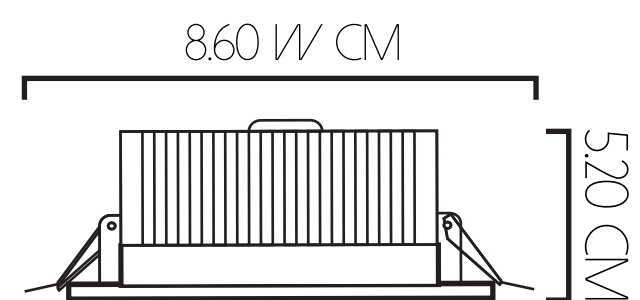

BALAS RECESADAS

7 W
VIDA ÚTIL
100.000 HORAS
FLUJO LUMÍNICO
625 LM

8 W

13 W

16 W

22 W

36 W

55 W

VIDA ÚTIL
100.000 HORAS
FLUJO LUMÍNICO
1052 LM

VIDA ÚTIL
100.000 HORAS
FLUJO LUMÍNICO
1419 LM

VIDA ÚTIL
100.000 HORAS
FLUJO LUMÍNICO
2168 LM

VIDA ÚTIL
100.000 HORAS
FLUJO LUMÍNICO
2578 LM

VIDA ÚTIL
100.000 HORAS
FLUJO LUMÍNICO
4556 LM

VIDA ÚTIL
100.000 HORAS
FLUJO LUMÍNICO
5423 LM