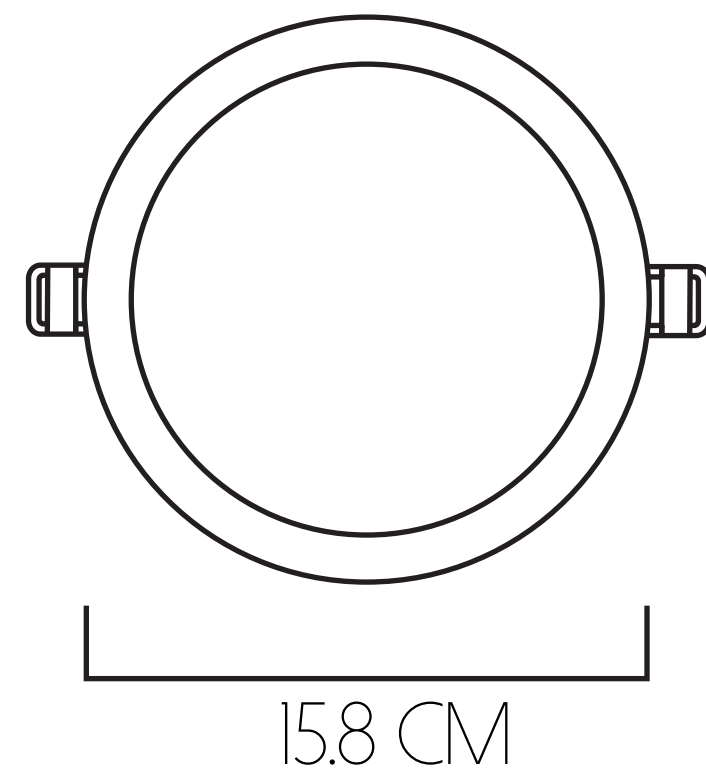

7 W
VIDA ÚTIL
100.000 HORAS
FLUJO LUMÍNICO
625 LM

8 W

13 W

16 W

22 W

36 W

55 W

VIDA ÚTIL
100.000 HORAS
FLUJO LUMÍNICO
1052 LM

VIDA ÚTIL
100.000 HORAS
FLUJO LUMÍNICO
1419 LM

VIDA ÚTIL
100.000 HORAS
FLUJO LUMÍNICO
2168 LM

VIDA ÚTIL
100.000 HORAS
FLUJO LUMÍNICO
2578 LM

VIDA ÚTIL
100.000 HORAS
FLUJO LUMÍNICO
4556 LM

VIDA ÚTIL
100.000 HORAS
FLUJO LUMÍNICO
5423 LM