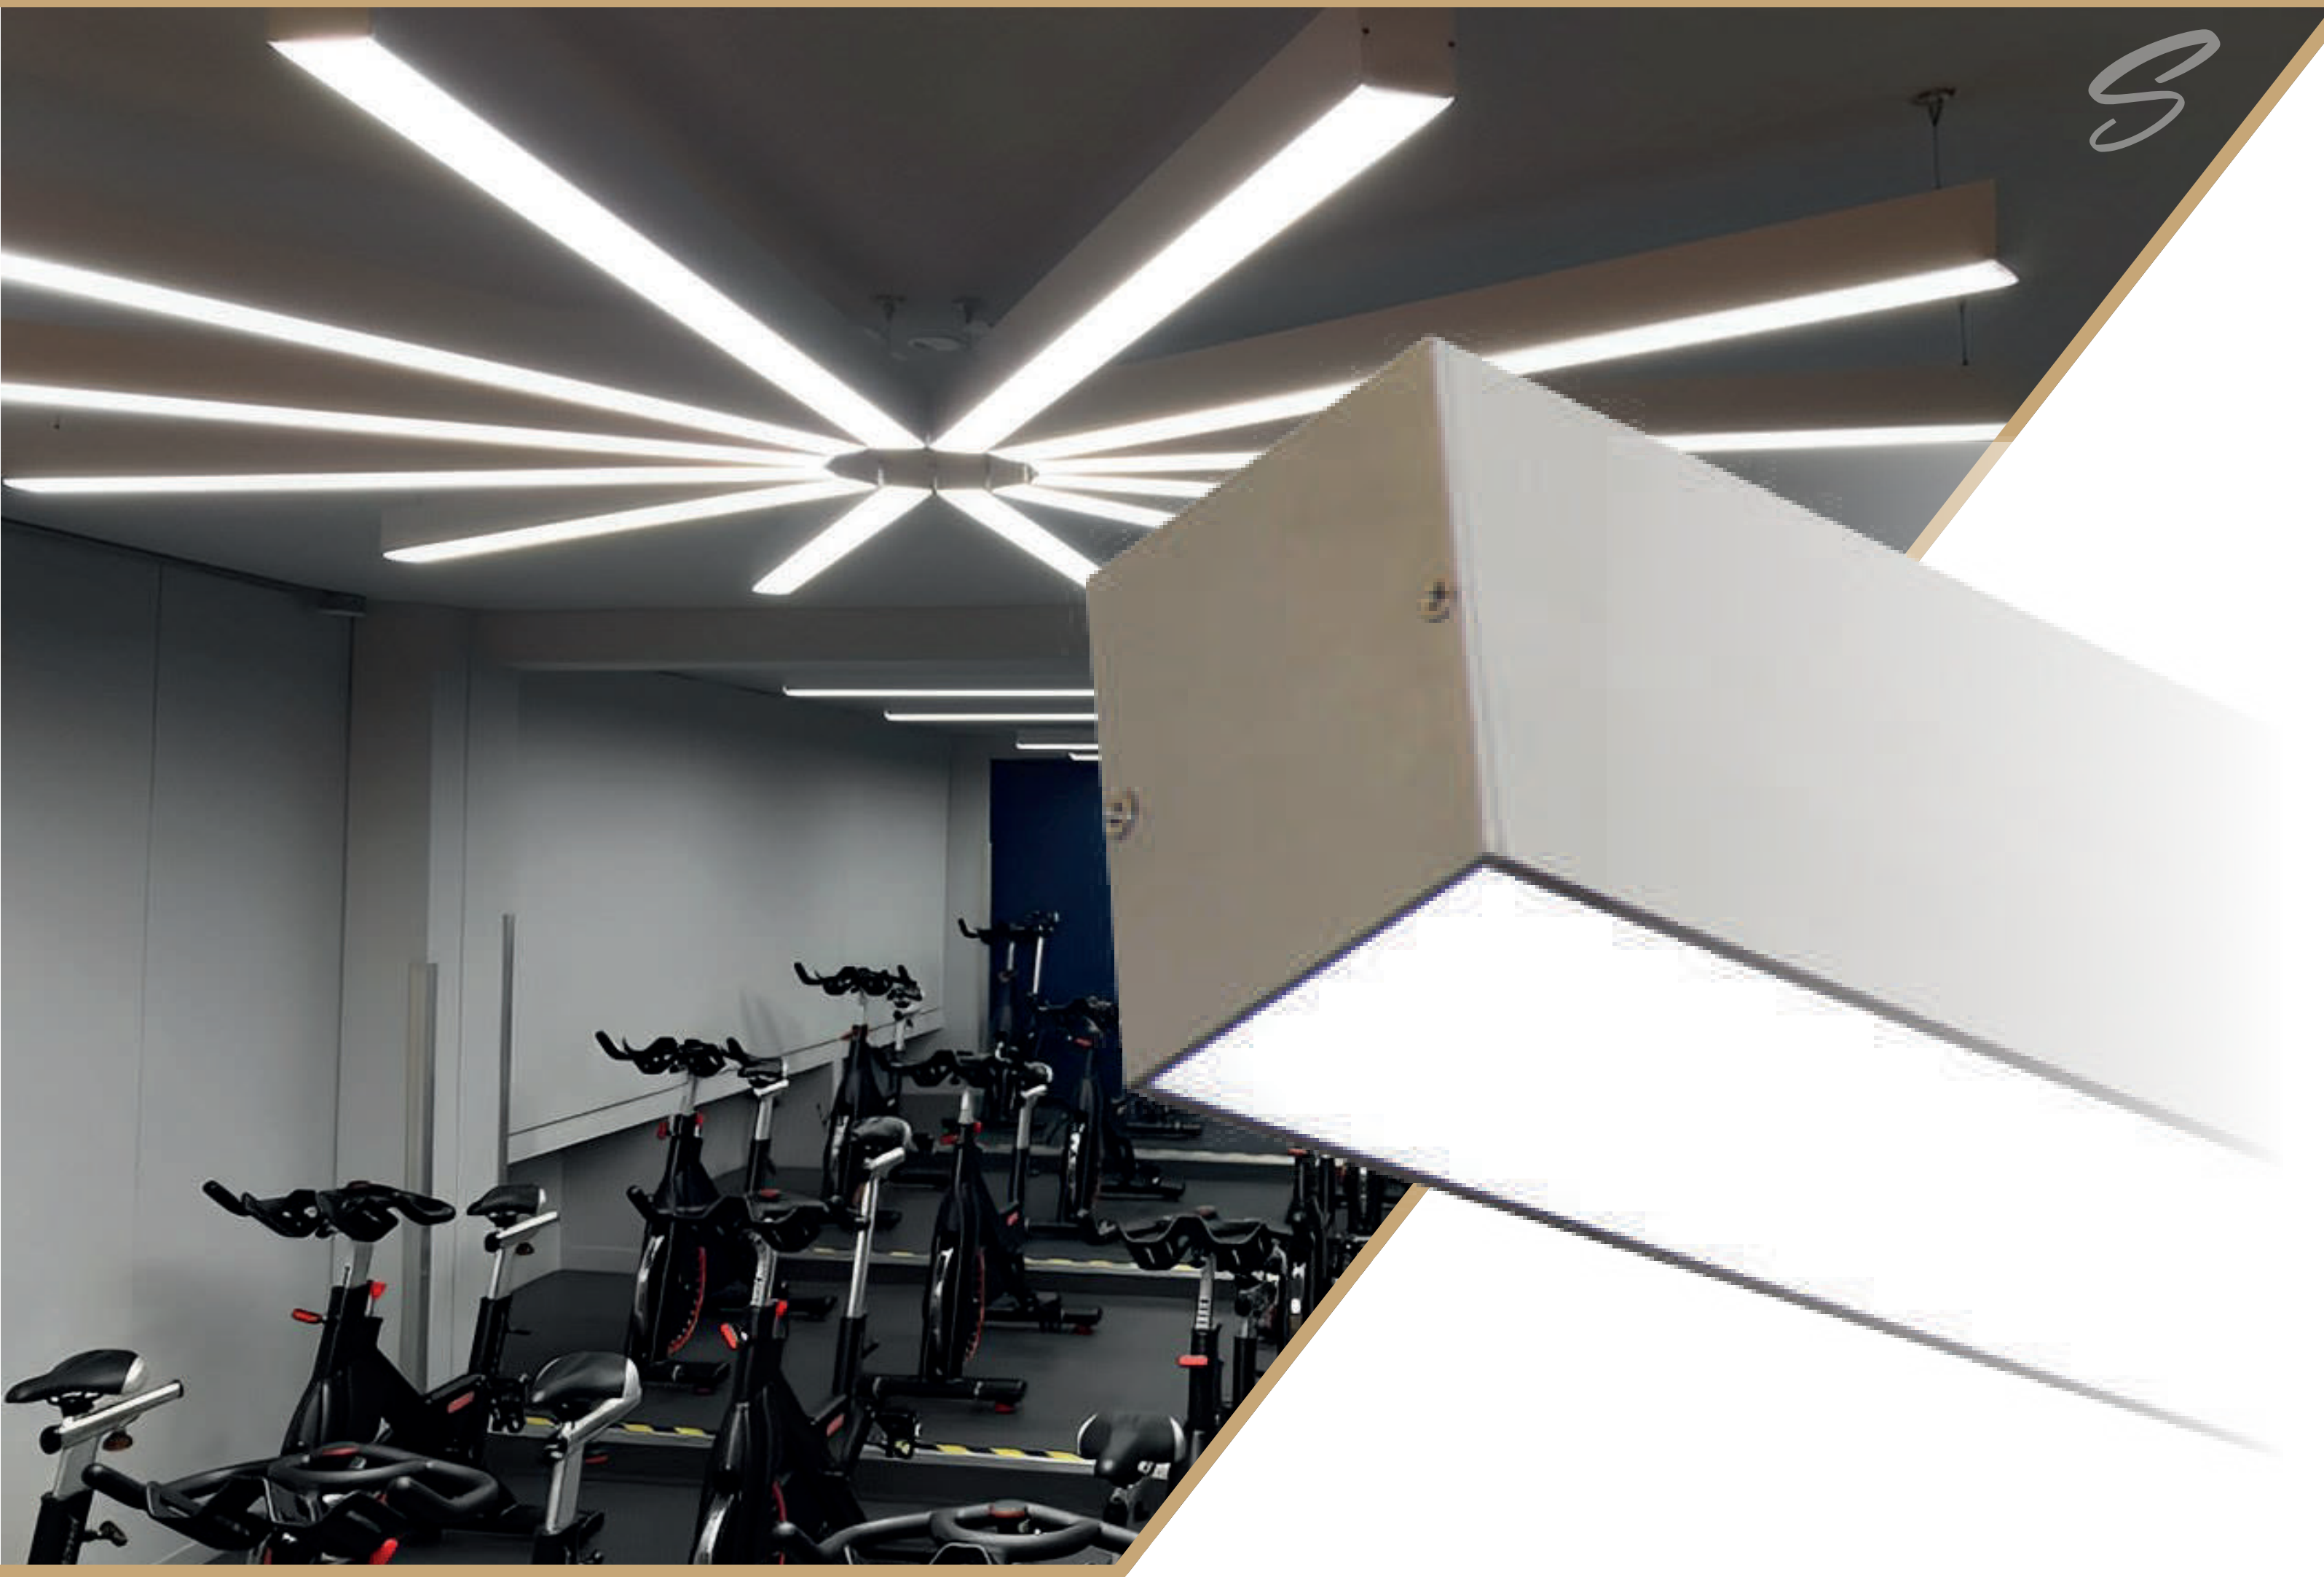

SQUARE

VIDA ÚTIL
100.000 HORAS

FLUJO LUMÍNICO
4798 LM

POTENCIA
50 W