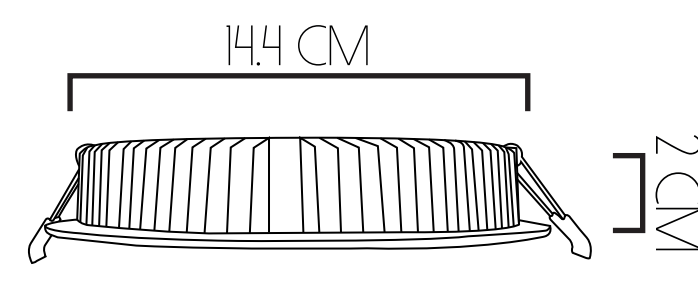

BALAS RECESADAS

7 W
VIDA ÚTIL
100.000 HORAS
FLUJO LUMÍNICO
625 LM

8 W

13 W

16 W

22 W

36 W

55 W

VIDA ÚTIL
100.000 HORAS
FLUJO LUMÍNICO
1052 LM

VIDA ÚTIL
100.000 HORAS
FLUJO LUMÍNICO
1419 LM

VIDA ÚTIL
100.000 HORAS
FLUJO LUMÍNICO
2168 LM

VIDA ÚTIL
100.000 HORAS
FLUJO LUMÍNICO
2578 LM

VIDA ÚTIL
100.000 HORAS
FLUJO LUMÍNICO
4556 LM

VIDA ÚTIL
100.000 HORAS
FLUJO LUMÍNICO
5423 LM