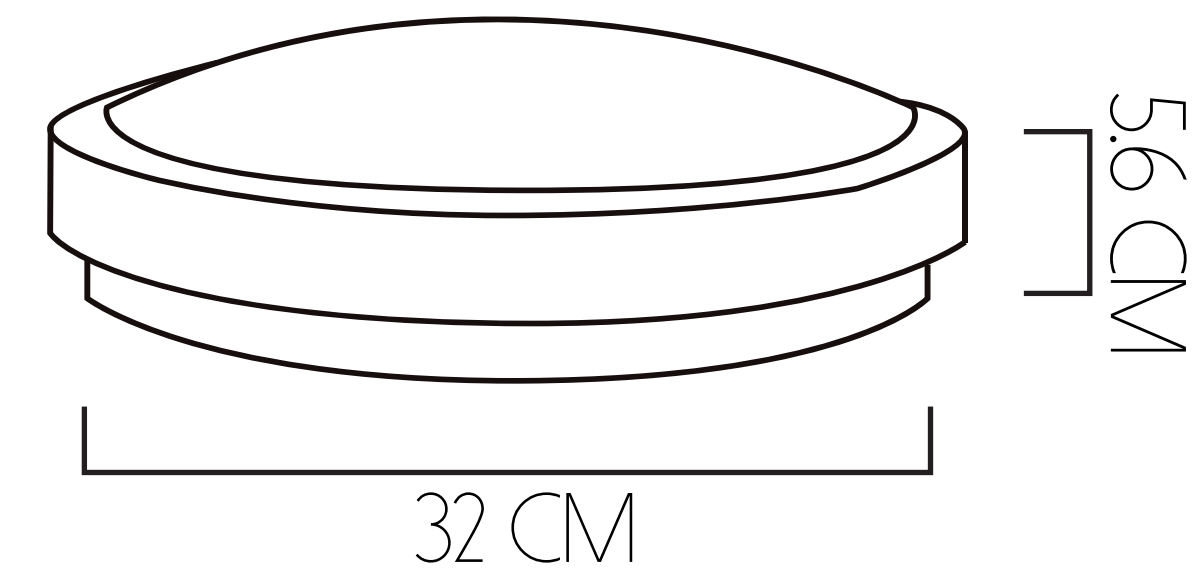

25 W

VIDA ÚTIL
100.000 HORAS

FLUJO LUMÍNICO
2752 LM