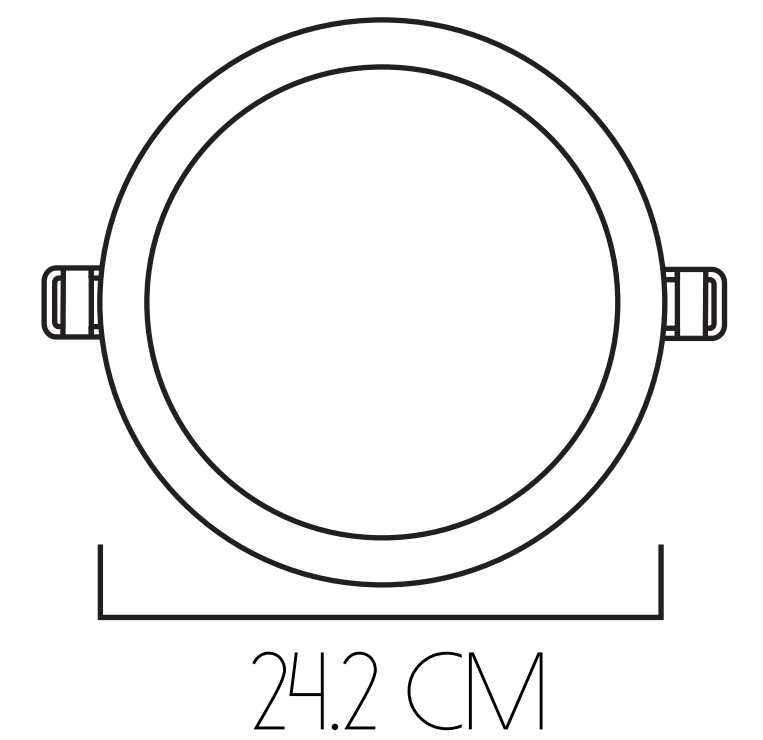

7 W
VIDA ÚTIL
100.000 HORAS
FLUJO LUMÍNICO
625 LM

8 W

13 W

16 W

22 W

36 W

55 W

VIDA ÚTIL
100.000 HORAS
FLUJO LUMÍNICO
1052 LM

VIDA ÚTIL
100.000 HORAS
FLUJO LUMÍNICO
1419 LM

VIDA ÚTIL
100.000 HORAS
FLUJO LUMÍNICO
2168 LM

VIDA ÚTIL
100.000 HORAS
FLUJO LUMÍNICO
2578 LM

VIDA ÚTIL
100.000 HORAS
FLUJO LUMÍNICO
4556 LM

VIDA ÚTIL
100.000 HORAS
FLUJO LUMÍNICO
5423 LM