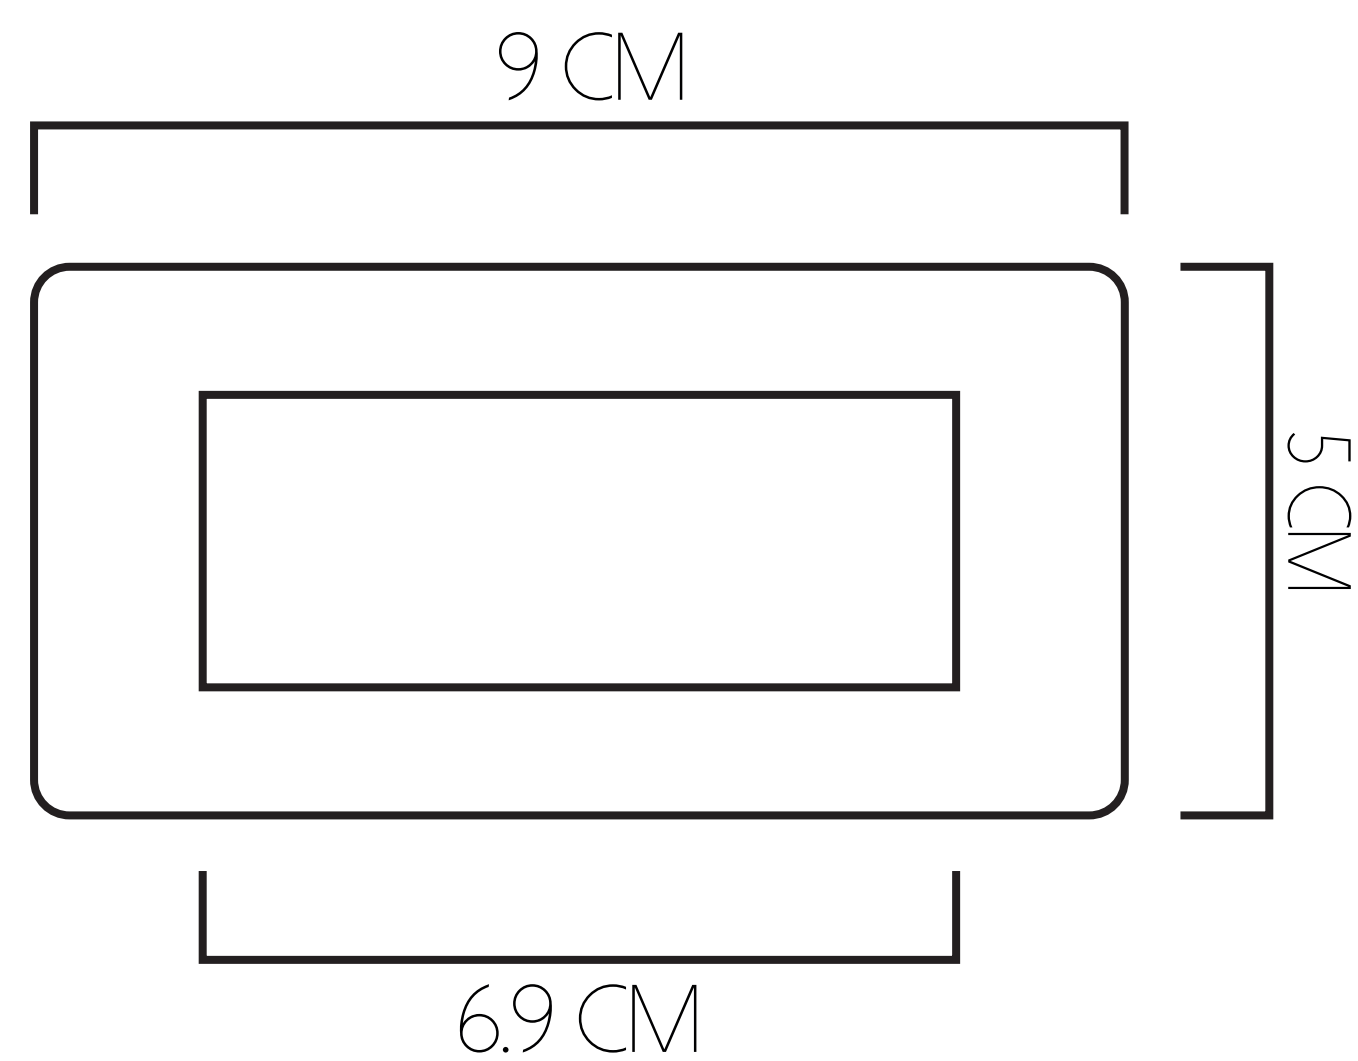

VIDA ÚTIL
50.000 HORAS

FLUJO LUMÍNICO
2465 LM

LUZ GUÍA

VIDA ÚTIL
100.000 HORAS

FLUJO LUMÍNICO
106 LM

POTENCIA
1 W

TORTUGA

VIDA ÚTIL
100.000 HORAS