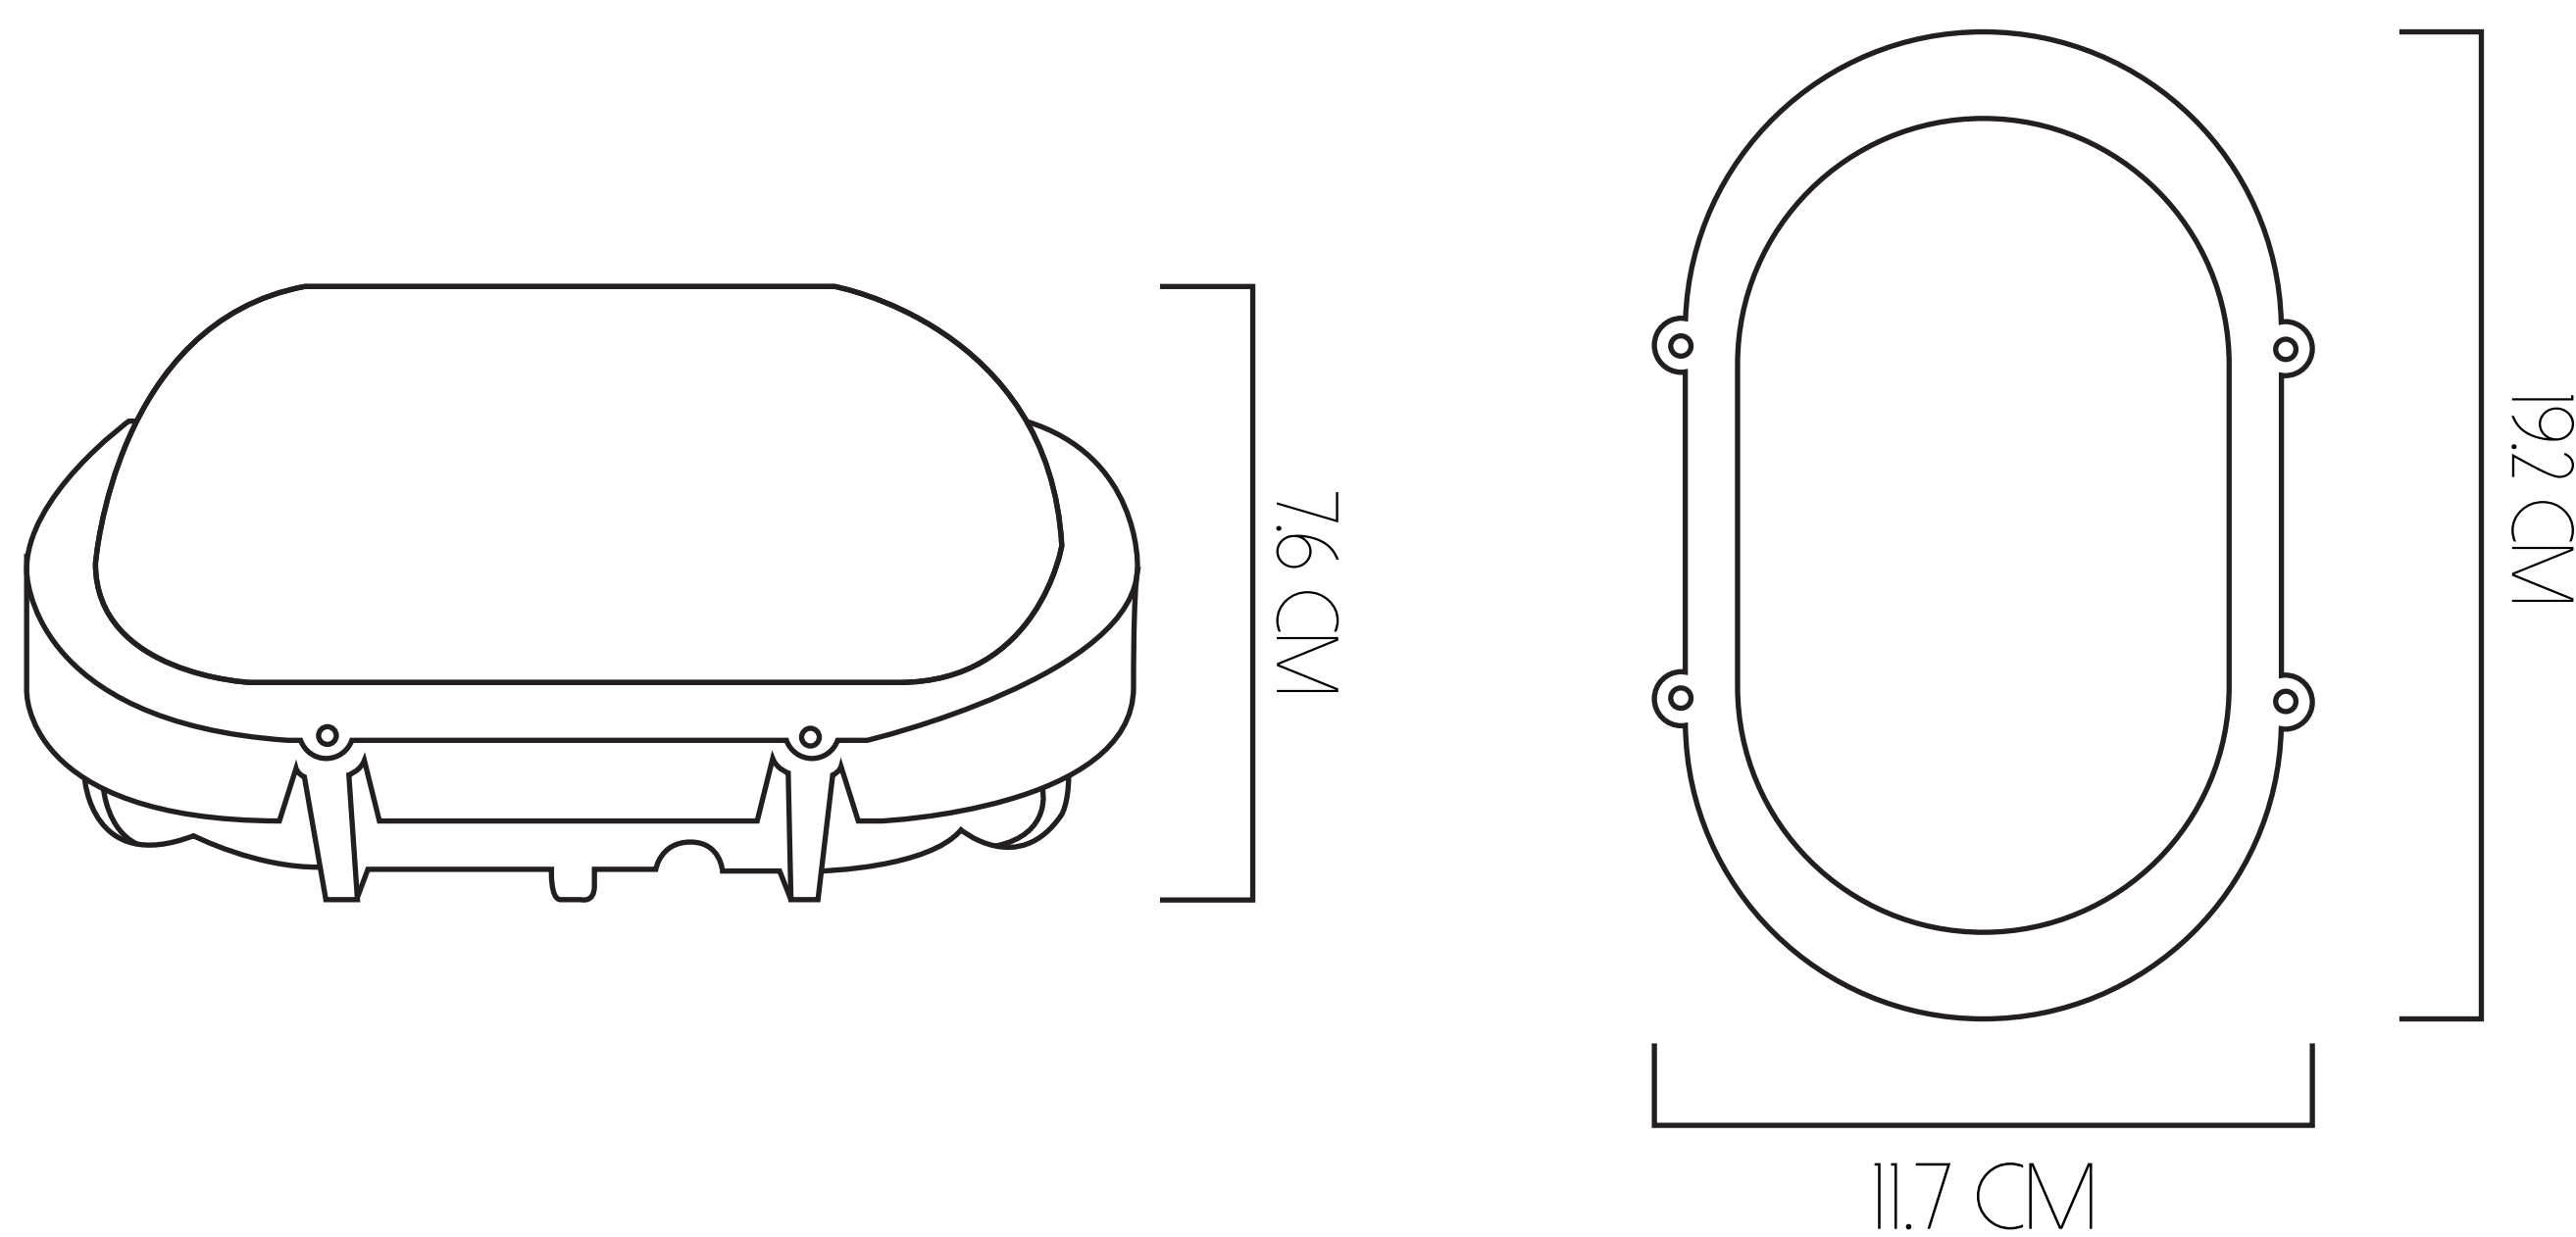

VIDA ÚTIL
50.000 HORAS

FLUJO LUMÍNICO
2465 LM

LUZ GUÍA

VIDA ÚTIL
100.000 HORAS

FLUJO LUMÍNICO
106 LM

POTENCIA
1 W

TORTUGA

VIDA ÚTIL
100.000 HORAS