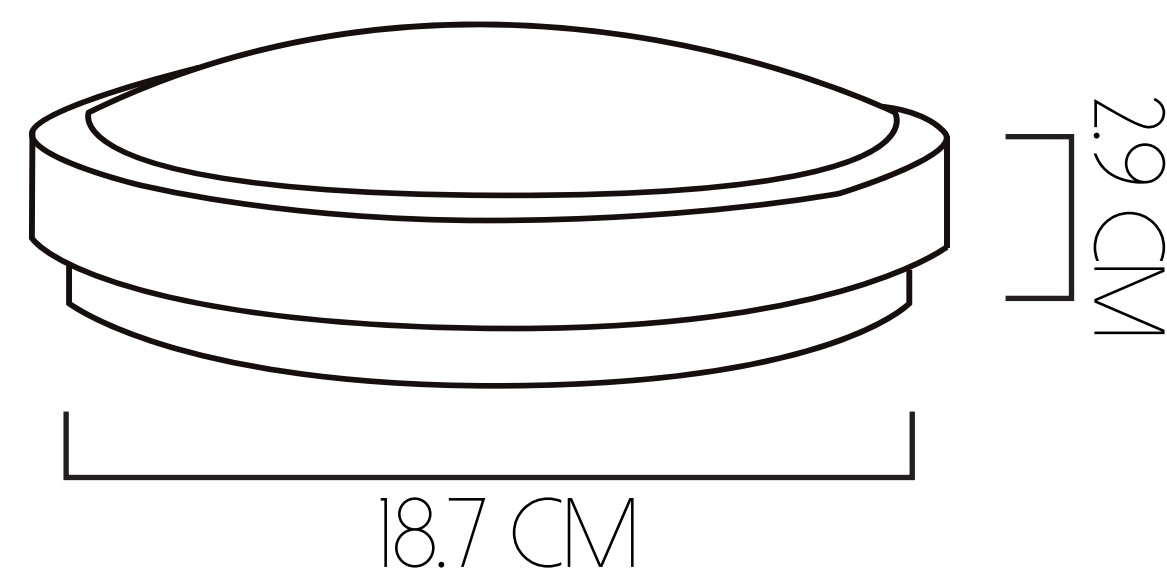

FLUJO LUMÍNICO
5107 LM

60 W

VIDA ÚTIL
100.000 HORAS

FLUJO LUMÍNICO
6593 LM

APLIQUE SILICONADO

15 W

VIDA ÚTIL
100.000 HORAS

FLUJO LUMÍNICO
1754 LM