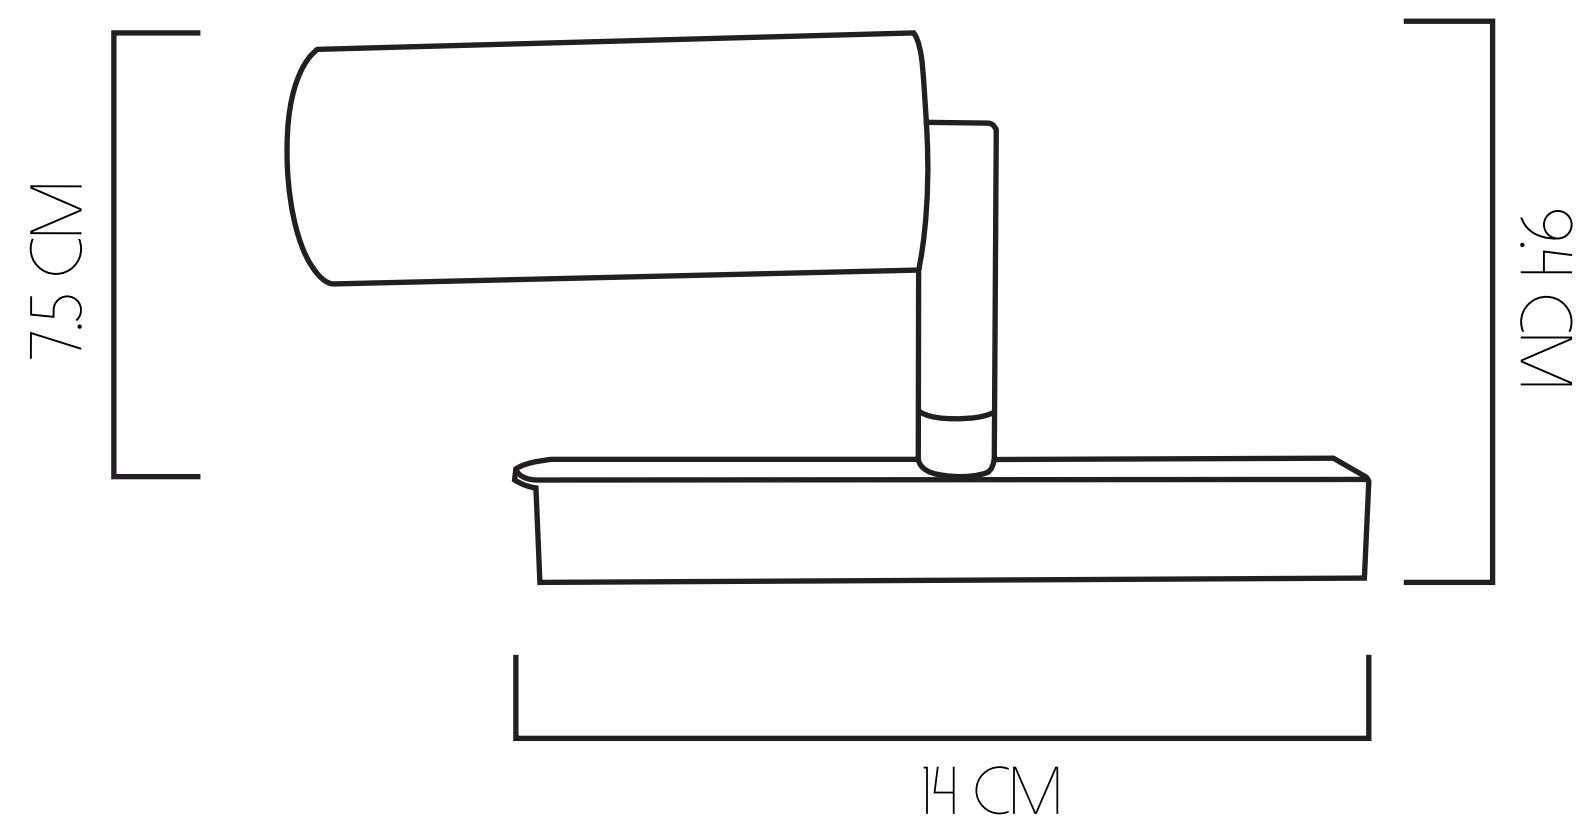

POTENCIA
10 W

VENTO SPOT

VIDA ÚTIL
30.000 HORAS

FLUJO LUMÍNICO
666 LM

POTENCIA
10 W

HIGH-BAY

1 MÓDULO

-  VIDA ÚTIL
100.000 HORAS
-  FLUJO LUMÍNICO
10059 LM
-  POTENCIA
65 W