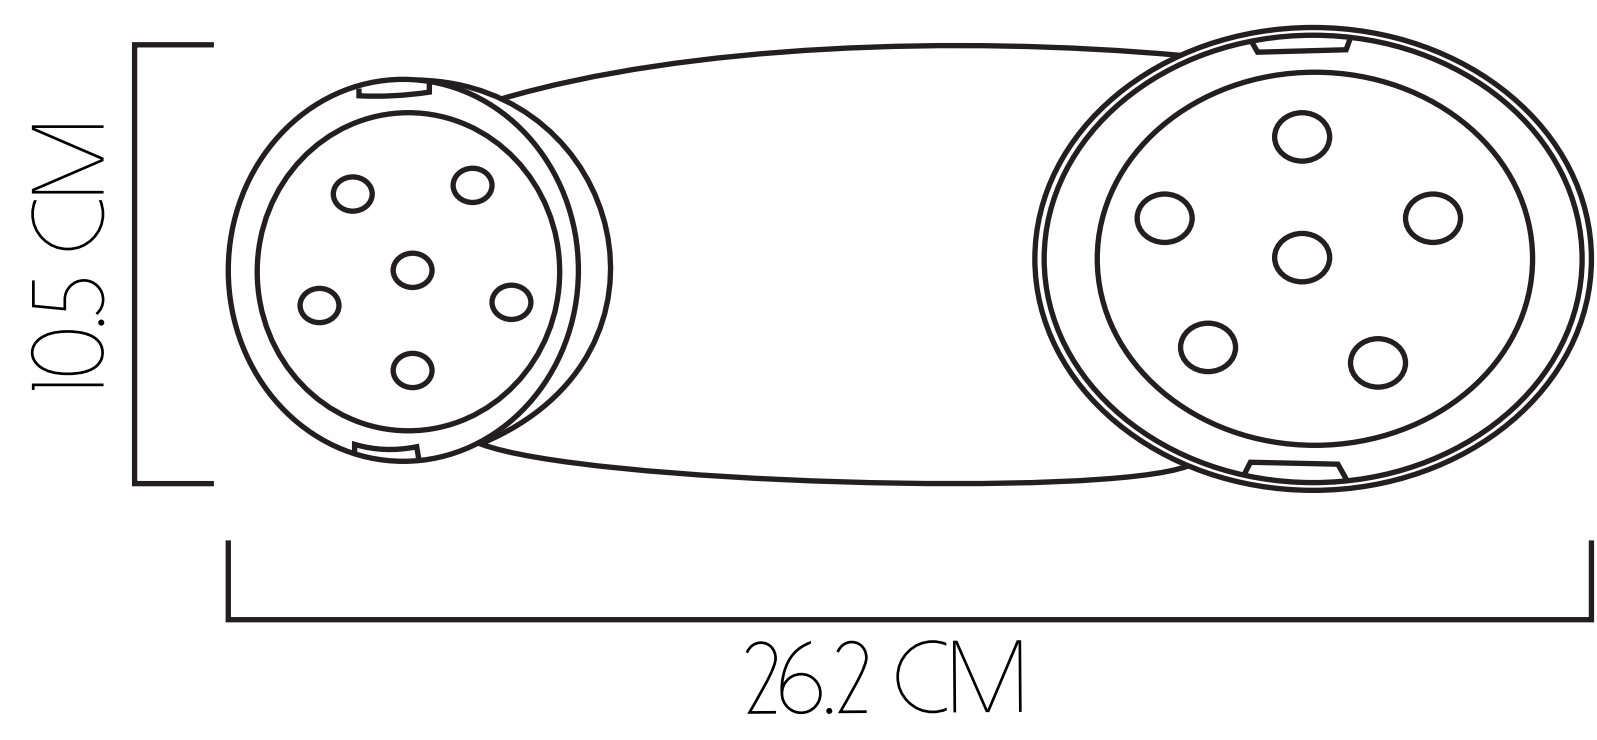

BIFOCAL STIL LED

FLUJO LUMINICO
233 LM

POTENCIA
2.4 W