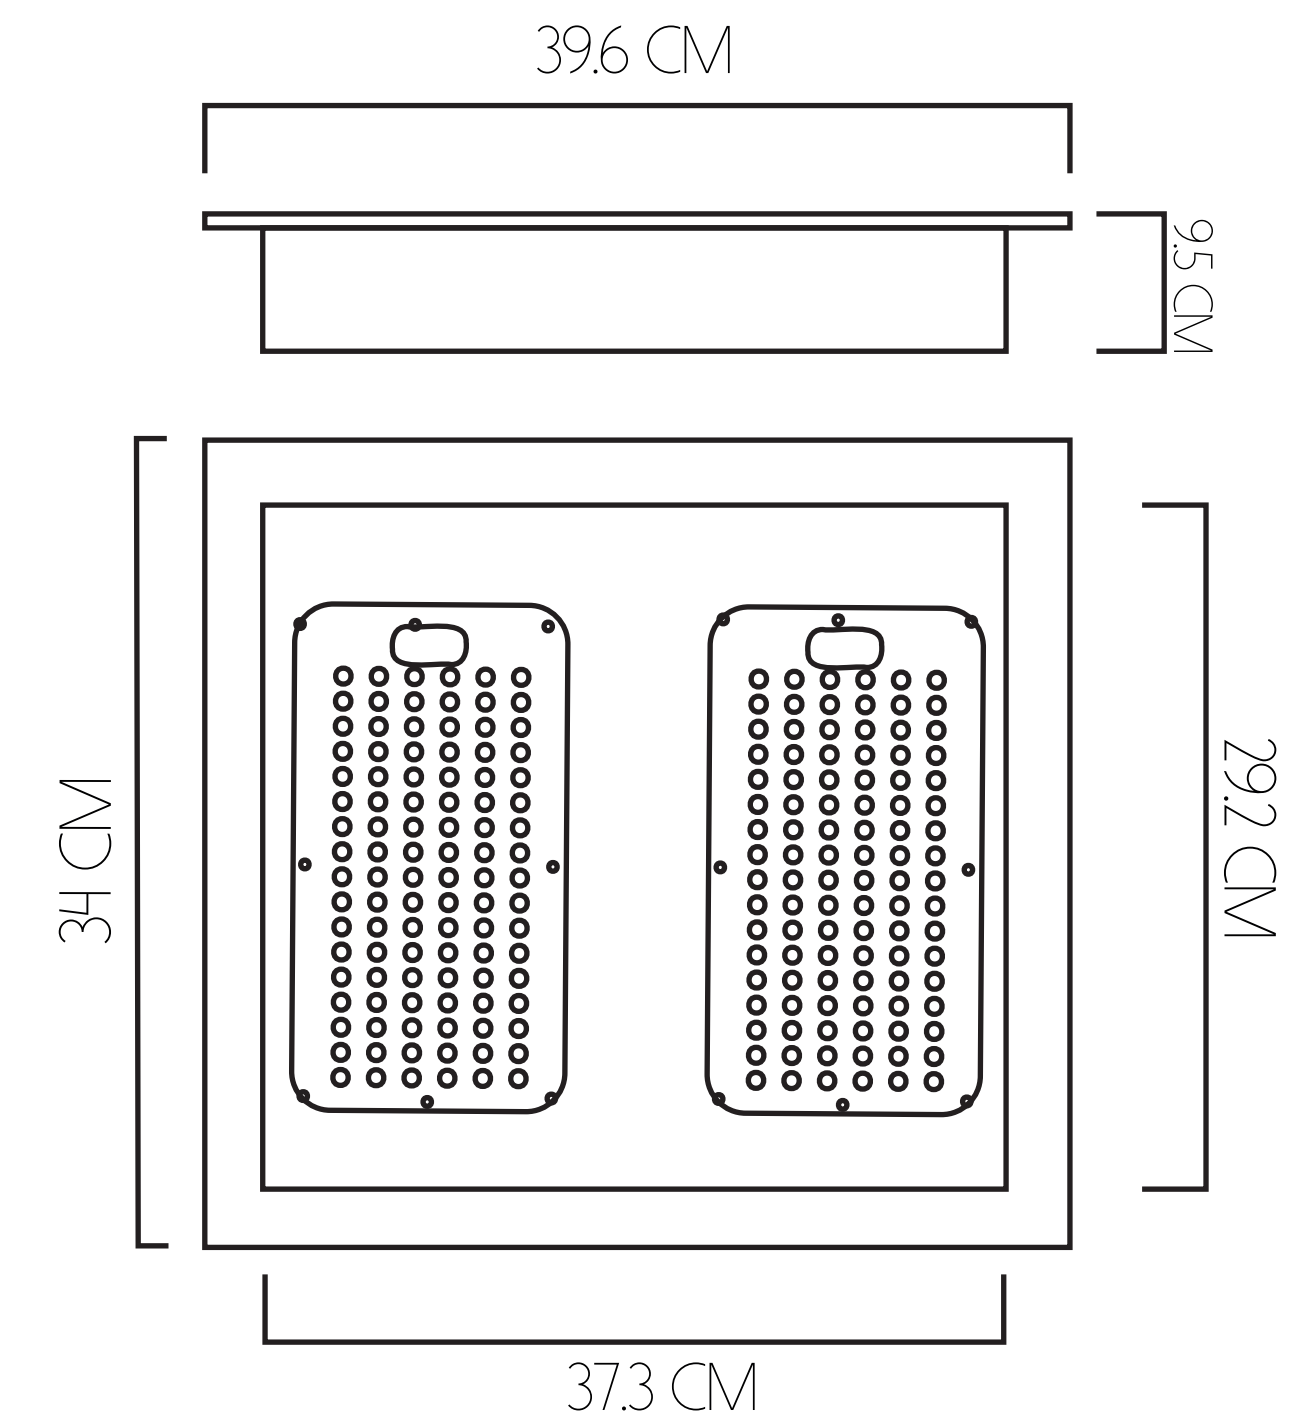

2 MÓDULOS

- VIDA ÚTIL
  100.000 HORAS
- FLUJO LUMINICO
  21614 LM
- POTENCIA
  135 W - 160 W