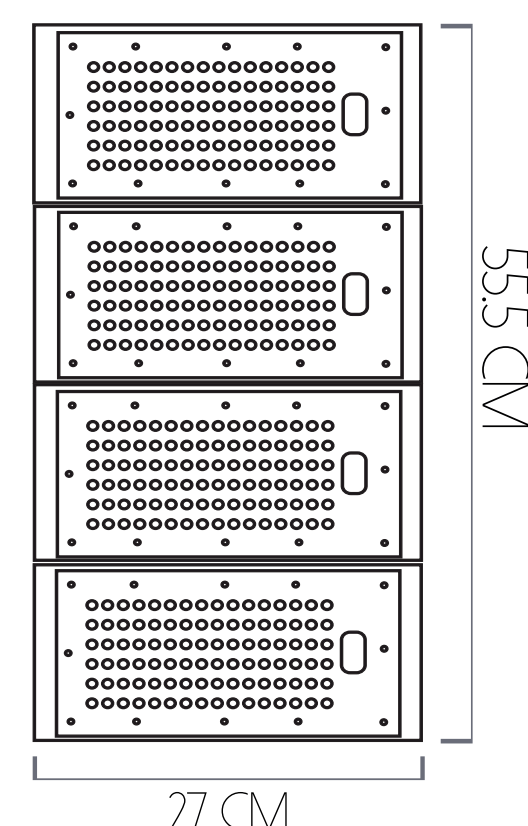

4 MÓDULOS

- VIDA ÚTIL
  100.000 HORAS
- FLUJO LUMÍNICO
  15°= 46766 LM   30°= 45174 LM
  60°= 46821 LM   90°= 45543 LM
- POTENCIA
  265 W - 320 W