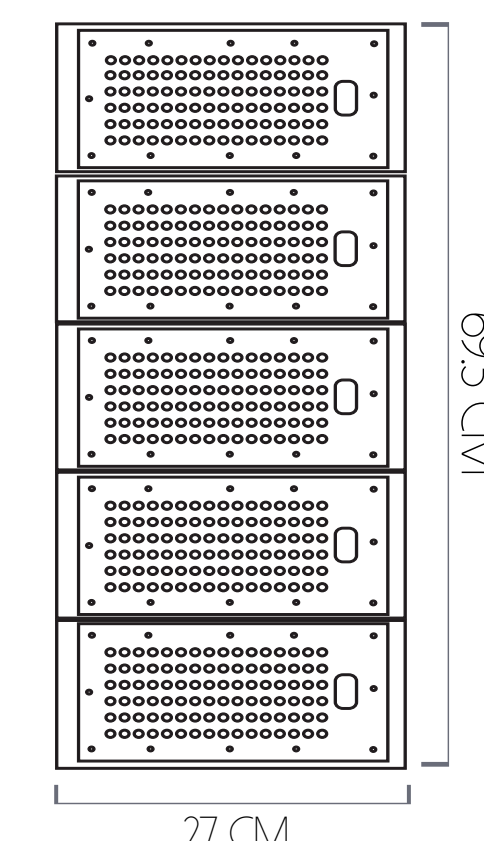

5 MÓDULOS

- VIDA ÚTIL
  100.000 HORAS
- FLUJO LUMÍNICO
  15°= 58606 LM   30°= 56078 LM
  60°= 58674 LM   90°= 56718 LM
- POTENCIA
  330 W - 400 W