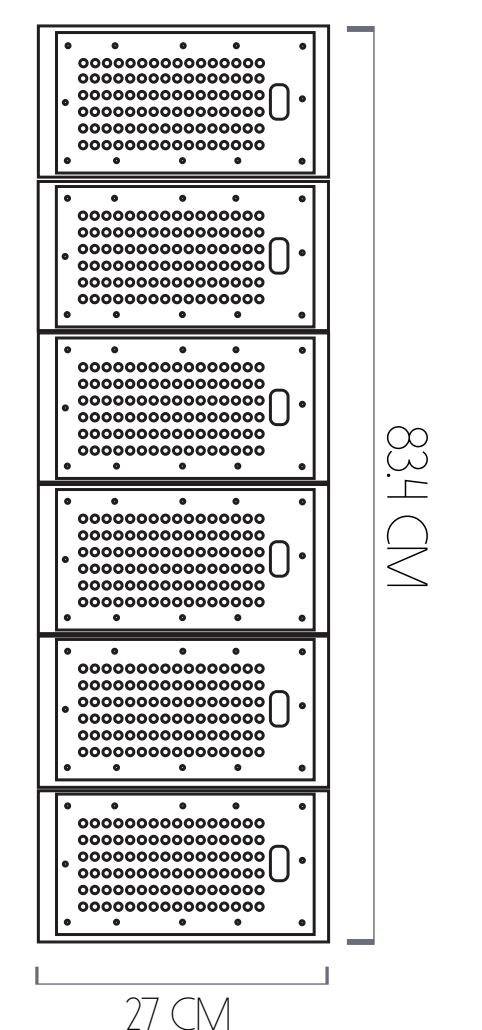

6 MÓDULOS

- VIDA ÚTIL
  100.000 HORAS
- FLUJO LUMÍNICO
  15°= 70053 LM   30°= 67081 LM
  60°= 70169 LM   90°= 68245 LM
- POTENCIA
  390 W - 480 W