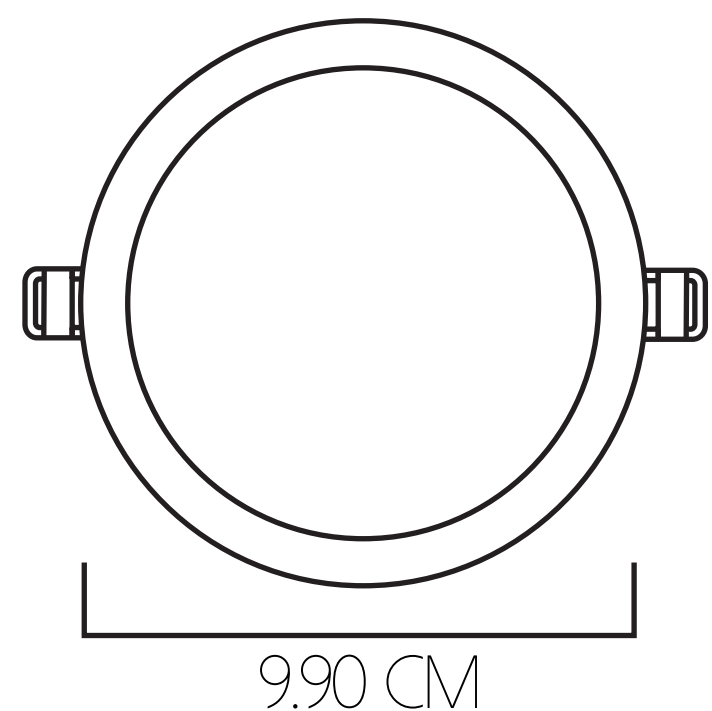

BALAS RECESADAS

7 W
VIDA ÚTIL
100.000 HORAS
FLUJO LUMÍNICO
625 LM

8 W

13 W

16 W

22 W

36 W

55 W

VIDA ÚTIL
100.000 HORAS
FLUJO LUMÍNICO
1052 LM

VIDA ÚTIL
100.000 HORAS
FLUJO LUMÍNICO
1419 LM

VIDA ÚTIL
100.000 HORAS
FLUJO LUMÍNICO
2168 LM

VIDA ÚTIL
100.000 HORAS
FLUJO LUMÍNICO
2578 LM

VIDA ÚTIL
100.000 HORAS
FLUJO LUMÍNICO
4556 LM

VIDA ÚTIL
100.000 HORAS
FLUJO LUMÍNICO
5423 LM