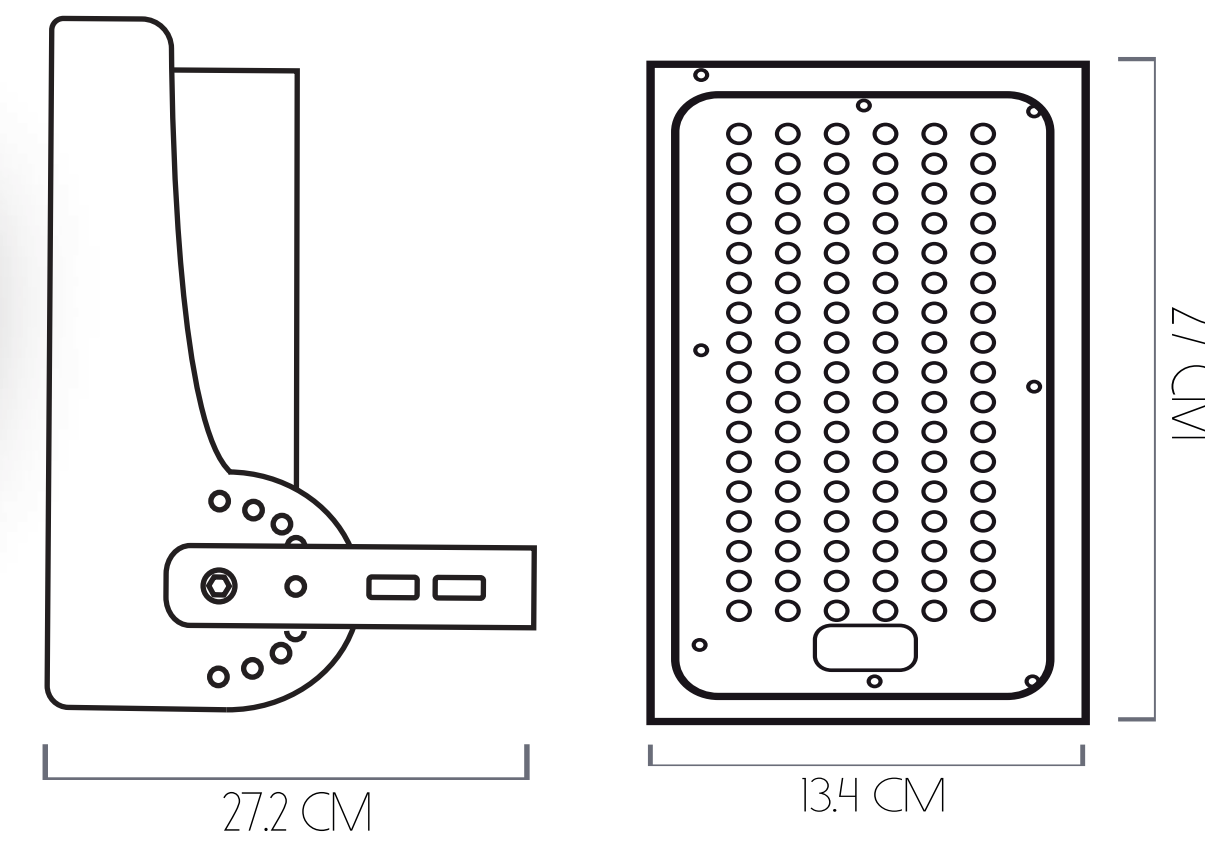

90 CM DE DIÁMETRO

- VIDA ÚTIL 10.000 HORAS
- FLUJO LUMÍNICO 7164 LM
- POTENCIA 80 W

120 CM DE DIÁMETRO

- VIDA ÚTIL 10.000 HORAS
- FLUJO LUMÍNICO 8302 LM
- POTENCIA 120 W

LINEAR FLAT

VIDA ÚTIL
100.000 HORAS

2 MÓDULOS

-  VIDA ÚTIL
100.000 HORAS
-  FLUJO LUMÍNICO
20023 LM
-  POTENCIA
130 W

3 MÓDULOS

-  VIDA ÚTIL
100.000 HORAS
-  FLUJO LUMÍNICO
29122 LM
-  POTENCIA
195 W

4 MÓDULOS

-  VIDA ÚTIL
100.000 HORAS
-  FLUJO LUMÍNICO
40040 LM
-  POTENCIA
260 W

PROYECTOR HIGH BAY

1 MÓDULO

- VIDA ÚTIL
100.000 HORAS
- FLUJO LUMÍNICO
15°= 11598 LM 30°= 110991 LM
60°= 11460 LM 90°= 6868 LM
- POTENCIA
45 W - 80 W

2 MÓDULOS

- VIDA ÚTIL
100.000 HORAS
- FLUJO LUMÍNICO
15°= 23389 LM 30°= 22129 LM
60°= 23185 LM 90°= 22864 LM
- POTENCIA
135 W - 160 W