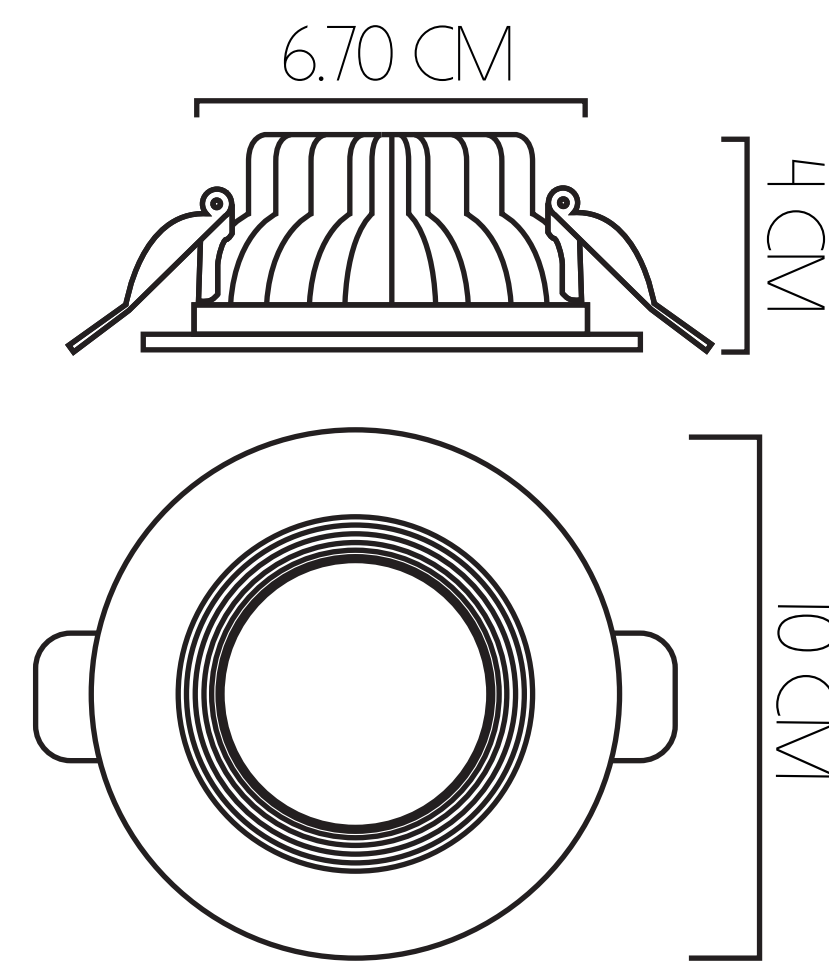

16 W

VIDA ÚTIL
100.000 HORAS
FLUJO LUMÍNICO
1927 LM

19.8 CM

22 W

VIDA ÚTIL
100.000 HORAS
FLUJO LUMÍNICO
2031 LM

24 CM

BALAS RECESADAS

7 W
 VIDA ÚTIL
 100.000 HORAS
 FLUJO LUMÍNICO
 625 LM