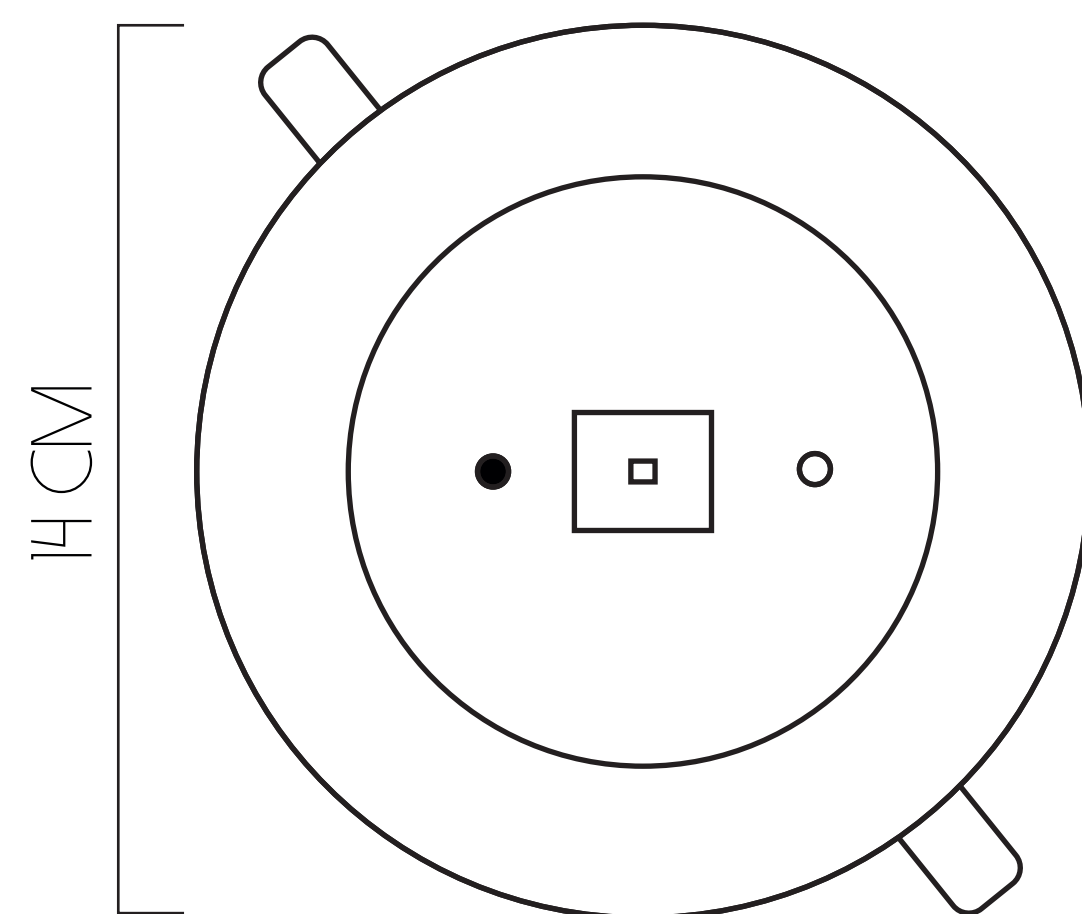

BIFOCAL STIL LED

FLUJO LUMINICO
233 LM

POTENCIA
2.4 W

APLIQUE DE EMERGENCIA BALA

FLUJO LUMINICO
391 LM

POTENCIA
5 W

BATERÍA DE EMERGENCIA STIL LED

3 W - 22 W