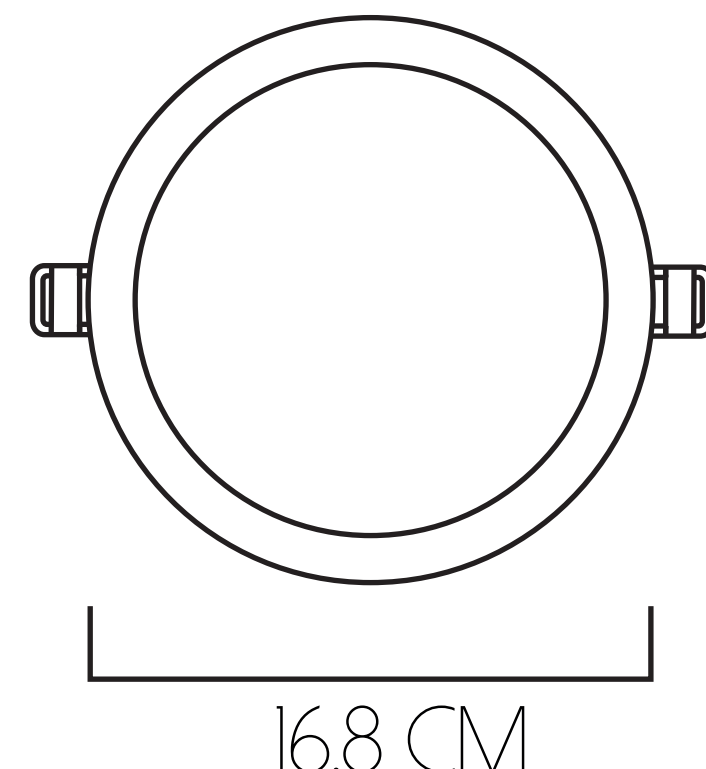

7 W
VIDA ÚTIL
100.000 HORAS
FLUJO LUMÍNICO
625 LM

8 W

13 W

16 W

22 W

36 W

55 W

VIDA ÚTIL
100.000 HORAS
FLUJO LUMÍNICO
1052 LM

VIDA ÚTIL
100.000 HORAS
FLUJO LUMÍNICO
1419 LM

VIDA ÚTIL
100.000 HORAS
FLUJO LUMÍNICO
2168 LM

VIDA ÚTIL
100.000 HORAS
FLUJO LUMÍNICO
2578 LM

VIDA ÚTIL
100.000 HORAS
FLUJO LUMÍNICO
4556 LM

VIDA ÚTIL
100.000 HORAS
FLUJO LUMÍNICO
5423 LM