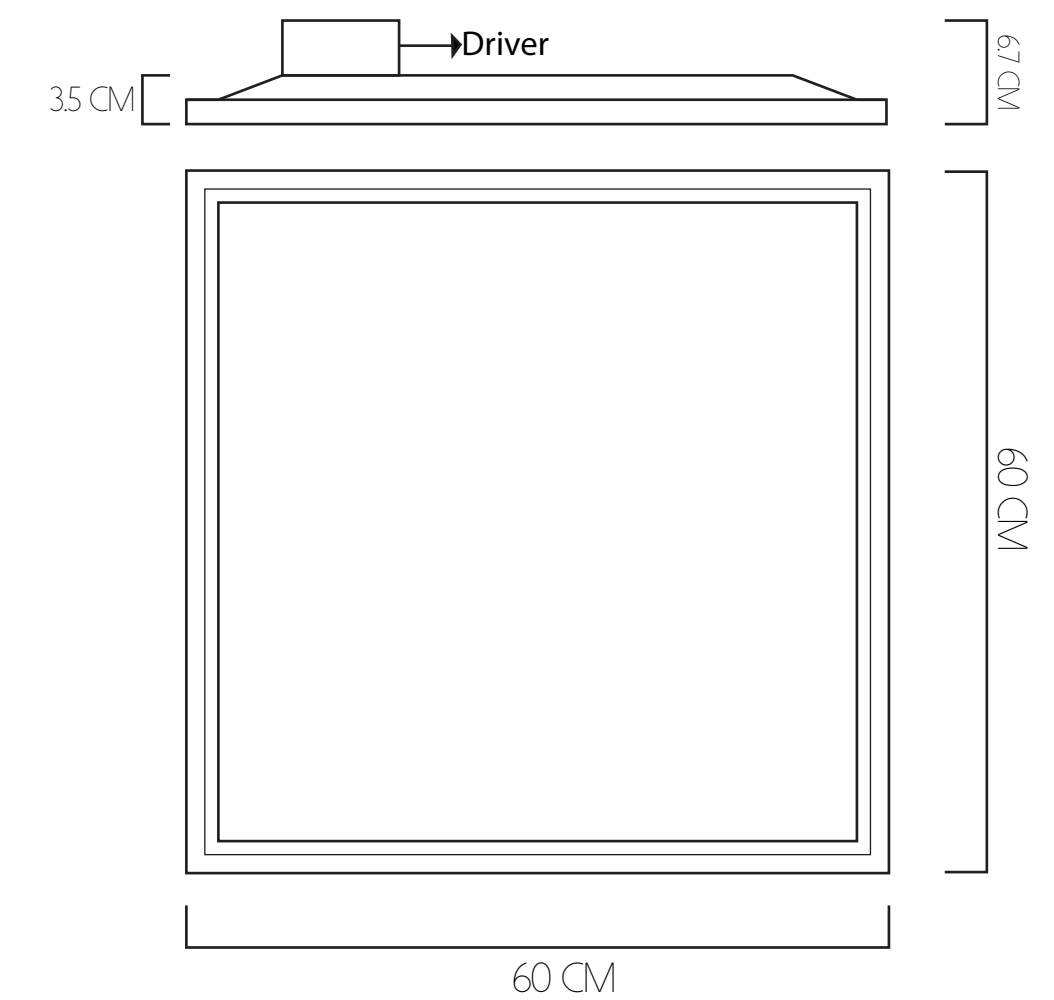

36 W^(IP20)

VIDA ÚTIL
100.000 HORAS
FLUJO LUMÍNICO
4133 LM