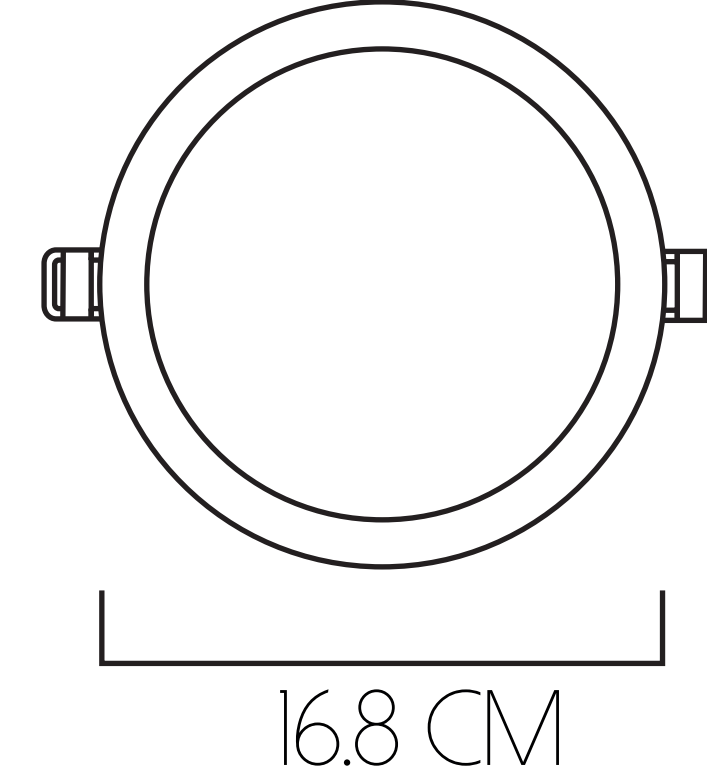

7 W
VIDA ÚTIL
100.000 HORAS
FLUJO LUMÍNICO
625 LM

8 W

13 W

16 W

22 W

36 W

55 W

VIDA ÚTIL
100.000 HORAS
FLUJO LUMÍNICO
1052 LM

VIDA ÚTIL
100.000 HORAS
FLUJO LUMÍNICO
1419 LM

VIDA ÚTIL
100.000 HORAS
FLUJO LUMÍNICO
2168 LM

VIDA ÚTIL
100.000 HORAS
FLUJO LUMÍNICO
2578 LM

VIDA ÚTIL
100.000 HORAS
FLUJO LUMÍNICO
4556 LM

VIDA ÚTIL
100.000 HORAS
FLUJO LUMÍNICO
5423 LM