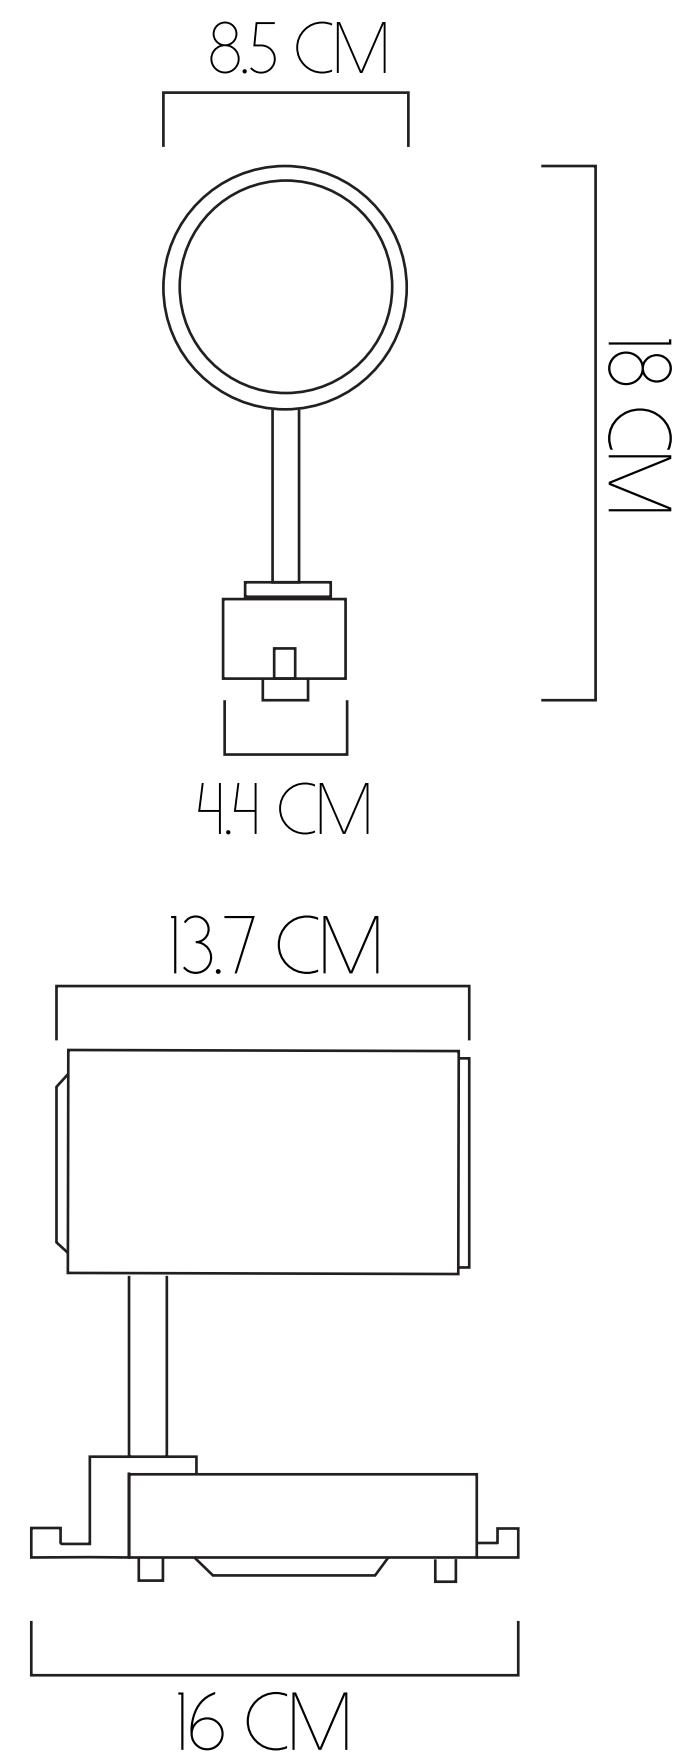

25 W

VIDA ÚTIL
100.000 HORAS

FLUJO LUMÍNICO
2752 LM

SPOT STILL LED OSRAM

18 W

VIDA ÚTIL
50.000 HORAS

FLUJO LUMÍNICO
1820 LM

35 W

VIDA ÚTIL
50.000 HORAS

FLUJO LUMÍNICO
2465 LM

LUZ GUÍA

VIDA ÚTIL
100.000 HORAS

FLUJO LUMÍNICO
106 LM

POTENCIA
1 W

TORTUGA

VIDA ÚTIL
100.000 HORAS

FLUJO LUMÍNICO
864 LM

POTENCIA
9 W

AVISO DE SALIDA STIL LED

FLUJO LUMÍNICO
4 LM

POTENCIA
1 W

APLIQUE HERMETICO

FLUJO LUMINICO
126 LM

POTENCIA
3 W