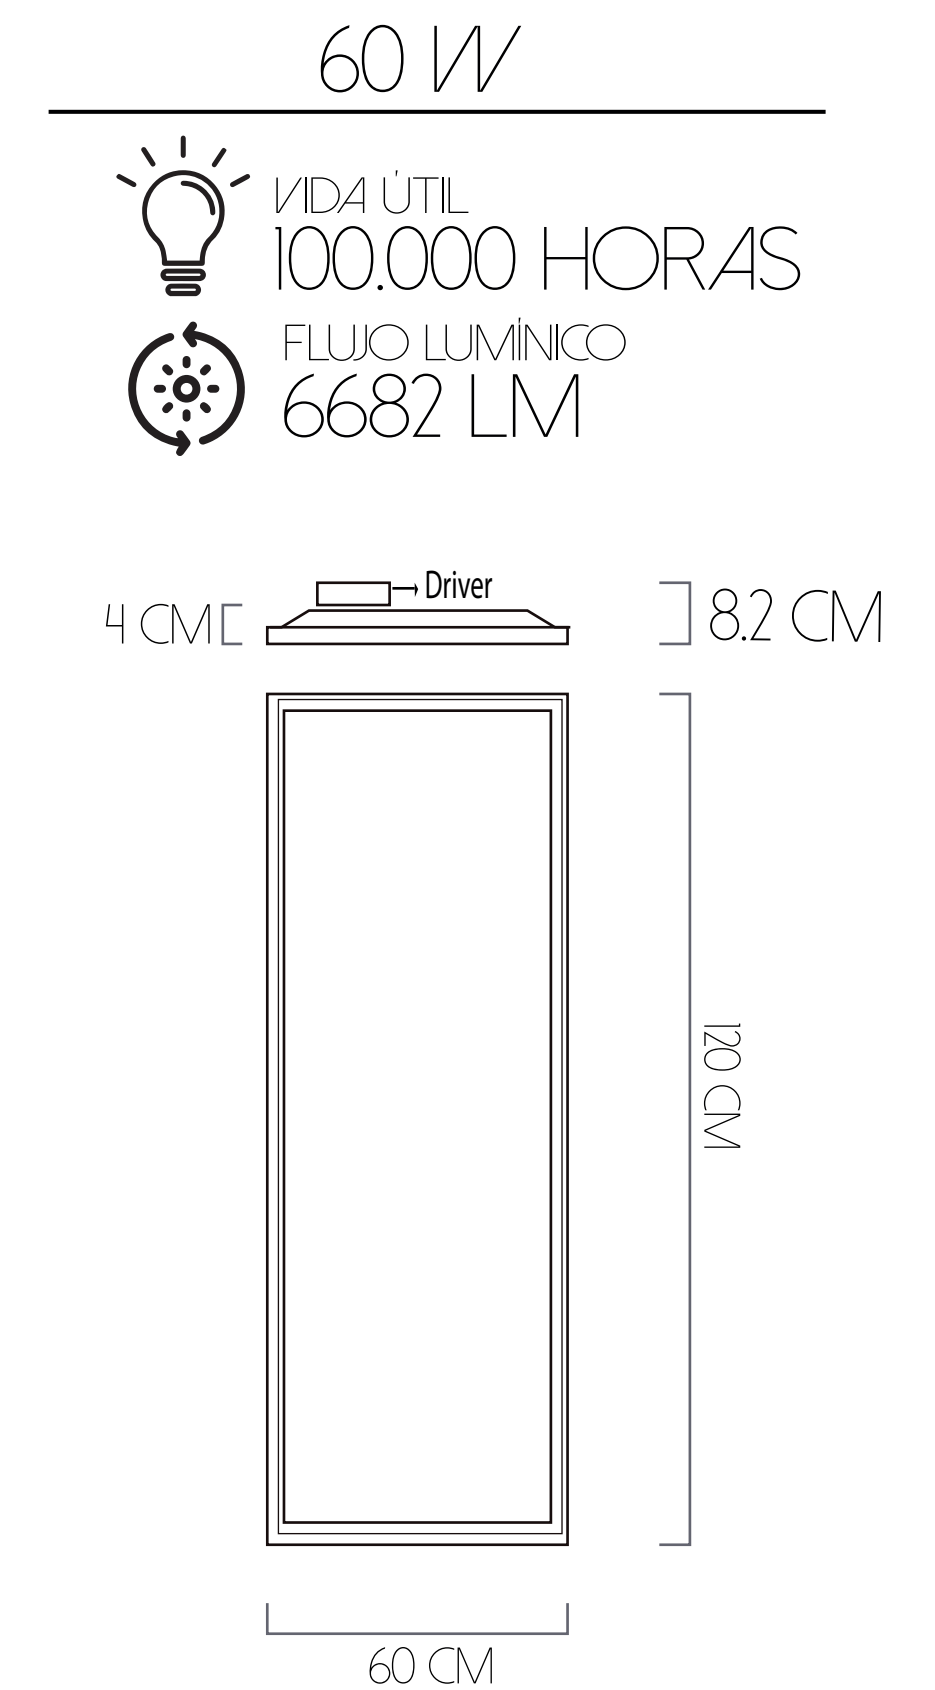

BACKLIGHT RECTÁNGULO

IP40 - IP65