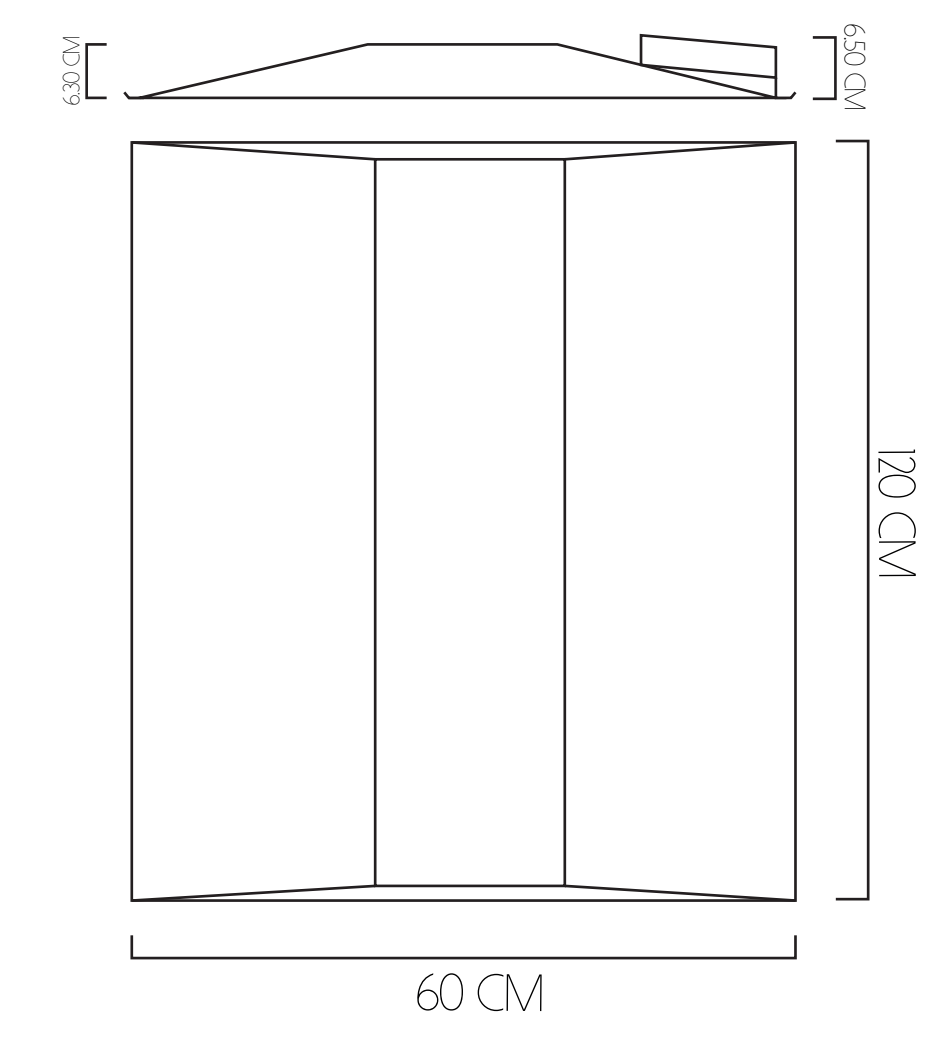

60 W

VIDA ÚTIL
100.000 HORAS

FLUJO LUMÍNICO
6593 LM