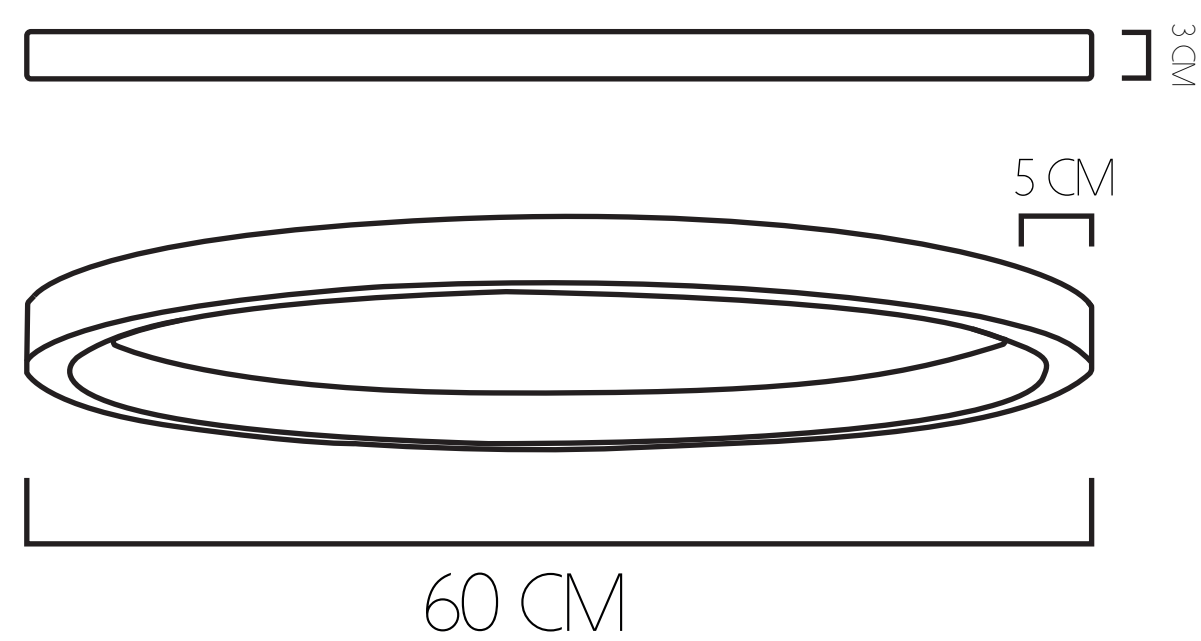

FLUJO LUMÍNICO
4069 LM

POTENCIA
40 W

ROUND

60 CM DE DIÁMETRO

-  VIDA ÚTIL
10.000 HORAS
-  FLUJO LUMÍNICO
3178 LM - 6163 LM
-  POTENCIA
40 W - 80 W

91 CM DE DIÁMETRO

-  VIDA ÚTIL
10.000 HORAS
-  FLUJO LUMÍNICO
4038 LM - 7688 LM
-  POTENCIA
40 W - 80 W

127 CM DE DIÁMETRO

-  VIDA ÚTIL
10.000 HORAS
-  FLUJO LUMÍNICO
7511 LM - 14223 LM
-  POTENCIA
80 W - 160 W

180 CM DE DIÁMETRO

-  VIDA ÚTIL
10.000 HORAS
-  FLUJO LUMÍNICO
1747 LM 1/8
-  POTENCIA
160 W

MURANOS

30 CM DE DIÁMETRO

- VIDA ÚTIL 10.000 HORAS
- FLUJO LUMÍNICO 1610 LM
- POTENCIA 20 W

40 CM DE DIÁMETRO

- VIDA ÚTIL 10.000 HORAS
- FLUJO LUMÍNICO 1655 LM
- POTENCIA 20 W

60 CM DE DIÁMETRO

- VIDA ÚTIL 10.000 HORAS
- FLUJO LUMÍNICO 3855 LM
- POTENCIA 40 W

90 CM DE DIÁMETRO

- VIDA ÚTIL 10.000 HORAS
- FLUJO LUMÍNICO 7164 LM
- POTENCIA 80 W

120 CM DE DIÁMETRO

- VIDA ÚTIL 10.000 HORAS
- FLUJO LUMÍNICO 8302 LM
- POTENCIA 120 W

LINEAR FLAT

VIDA ÚTIL
100.000 HORAS