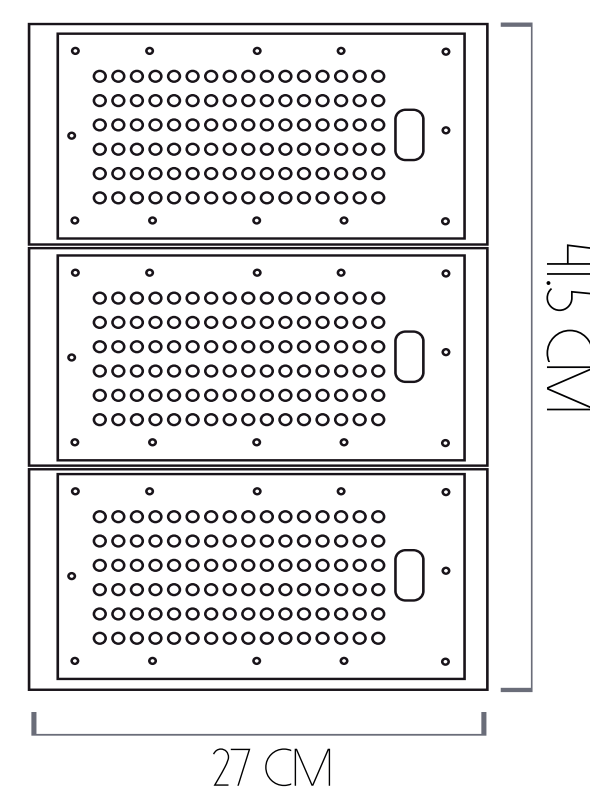

3 MÓDULOS

- VIDA ÚTIL
  100.000 HORAS
- FLUJO LUMÍNICO
  15°= 35621 LM   30°= 3395 LM
  60°= 35178 LM   90°= 34225 LM
- POTENCIA
  200 W - 240 W