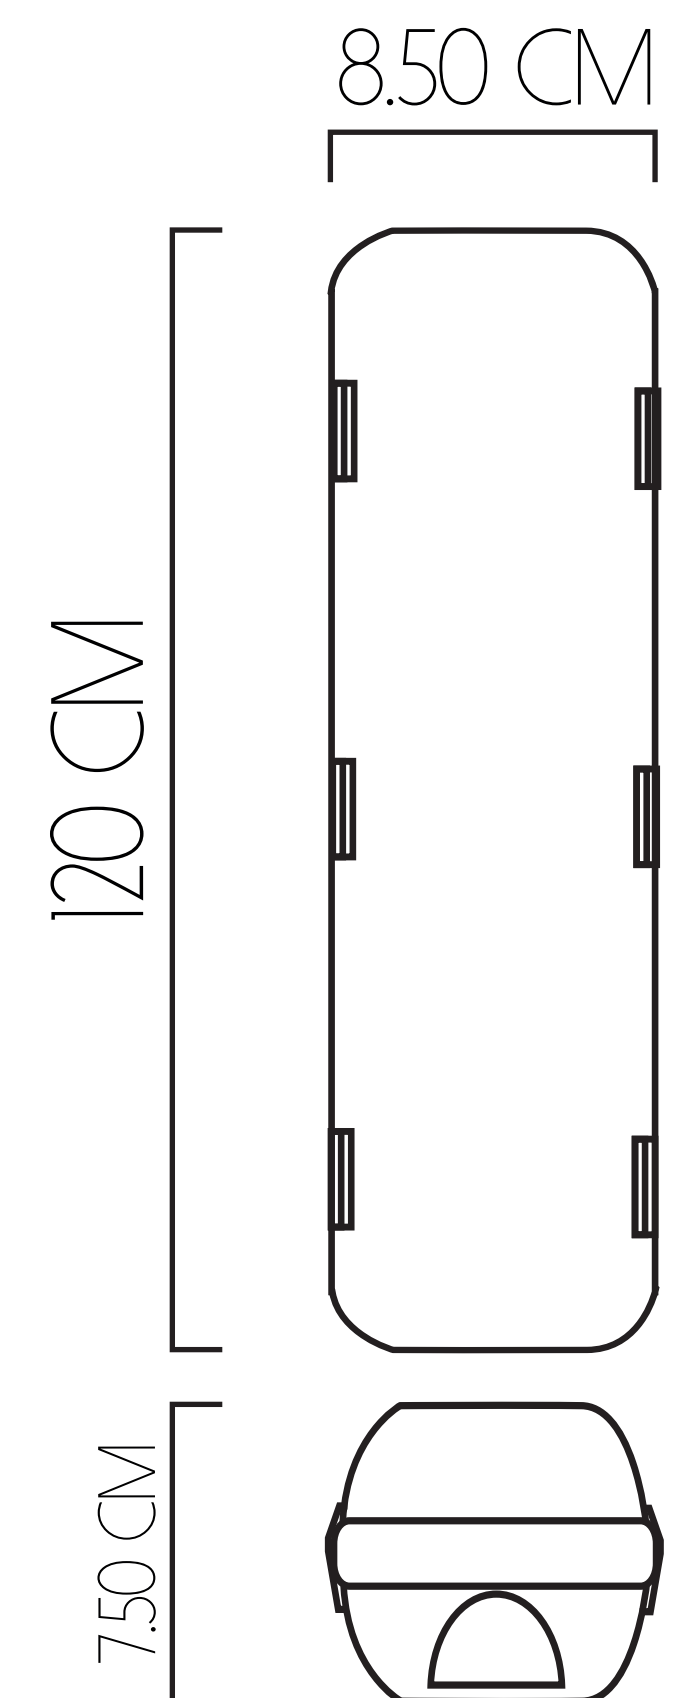

40 W

VIDA ÚTIL
100.000 HORAS

FLUJO LUMÍNICO
5258 LM