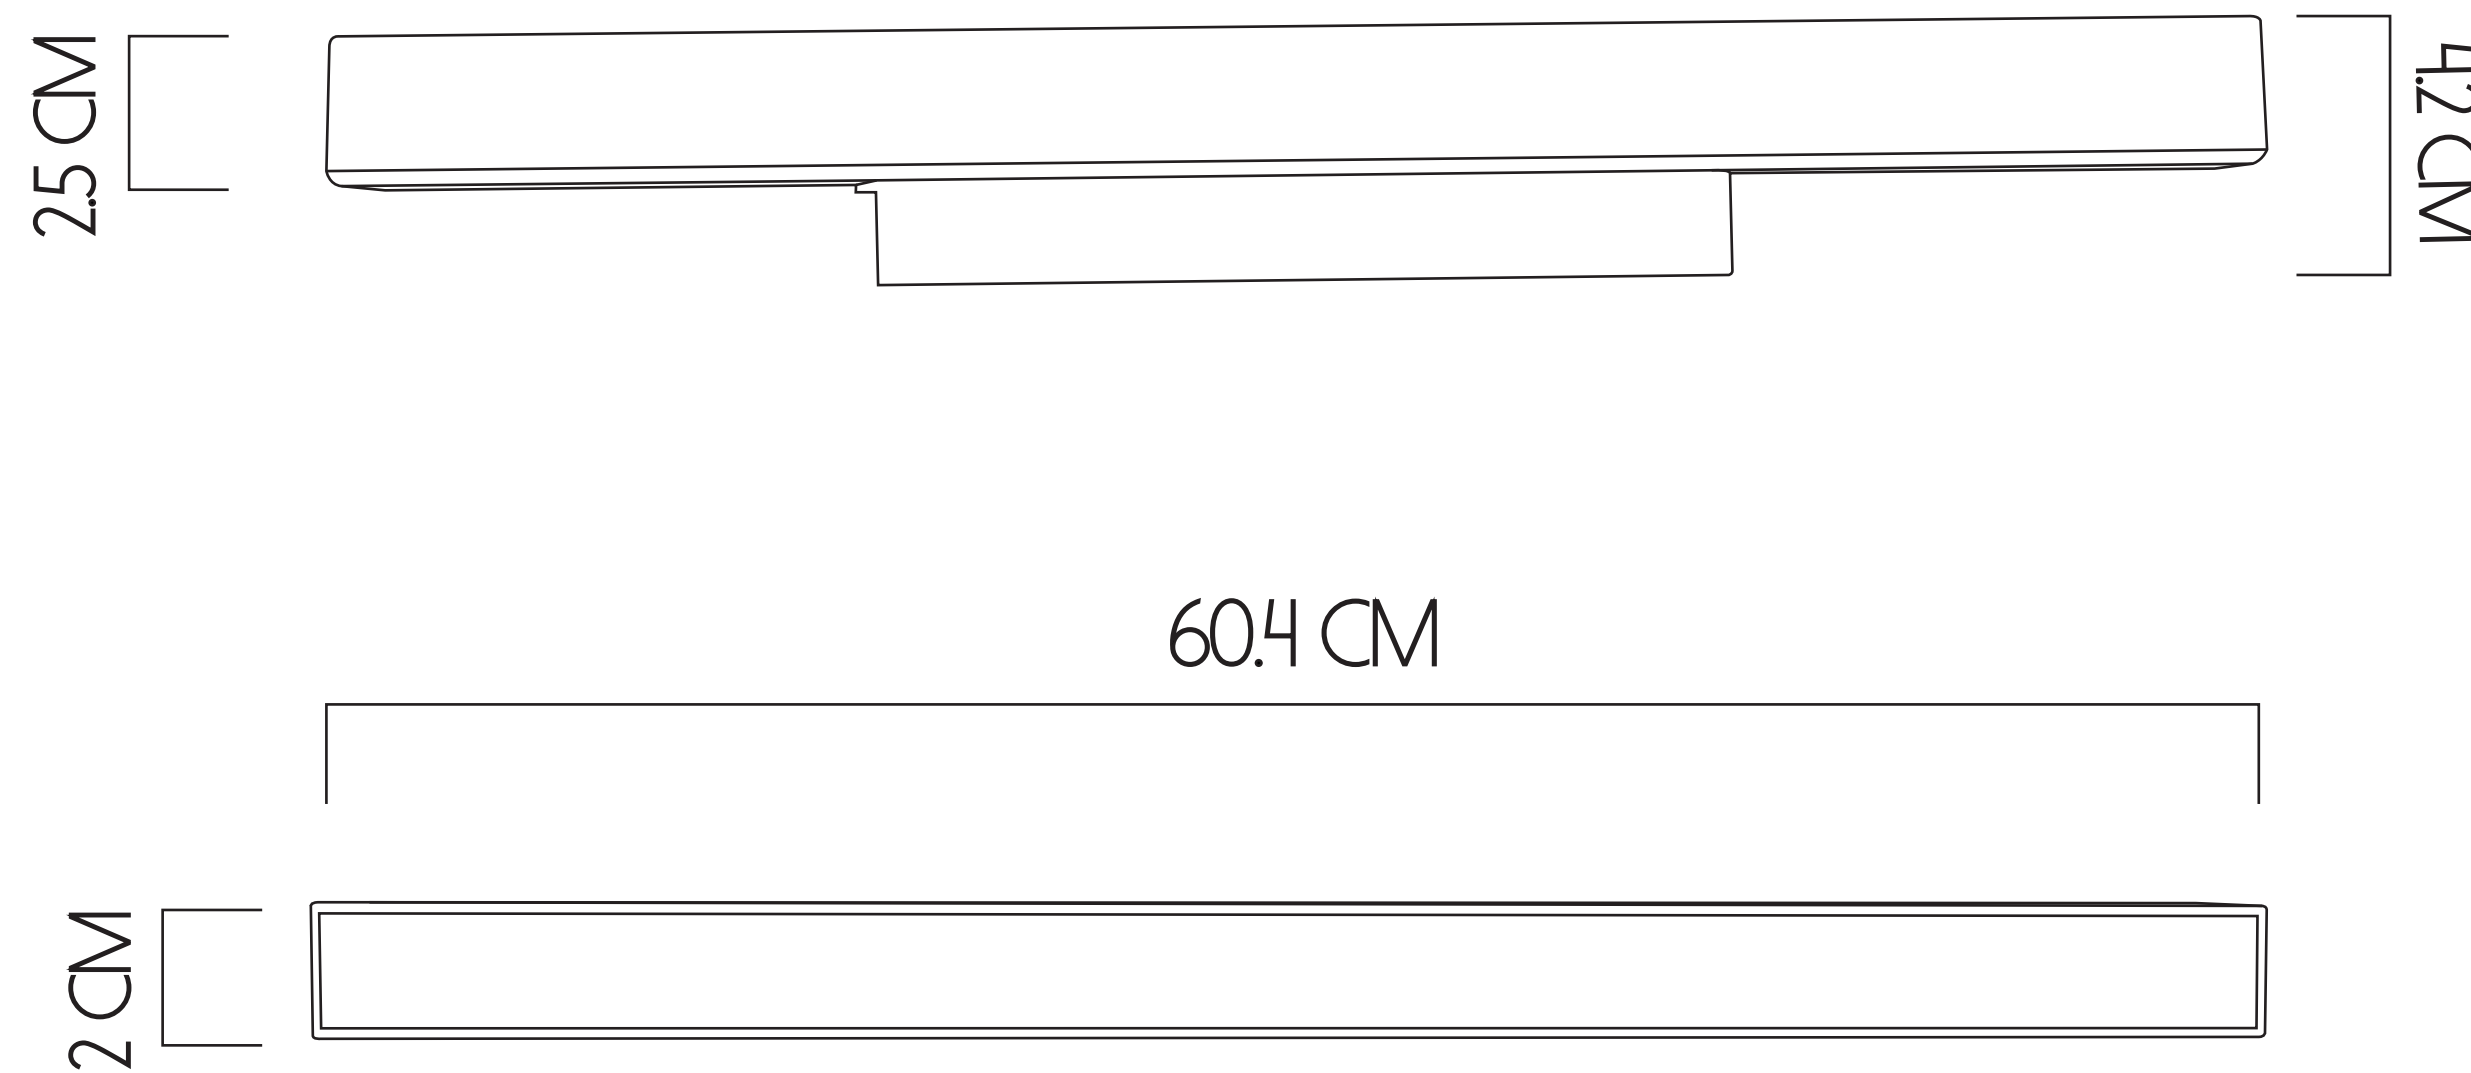

VIDA ÚTIL
30.000 HORAS

FLUJO LUMÍNICO
701 LM

POTENCIA
20 W