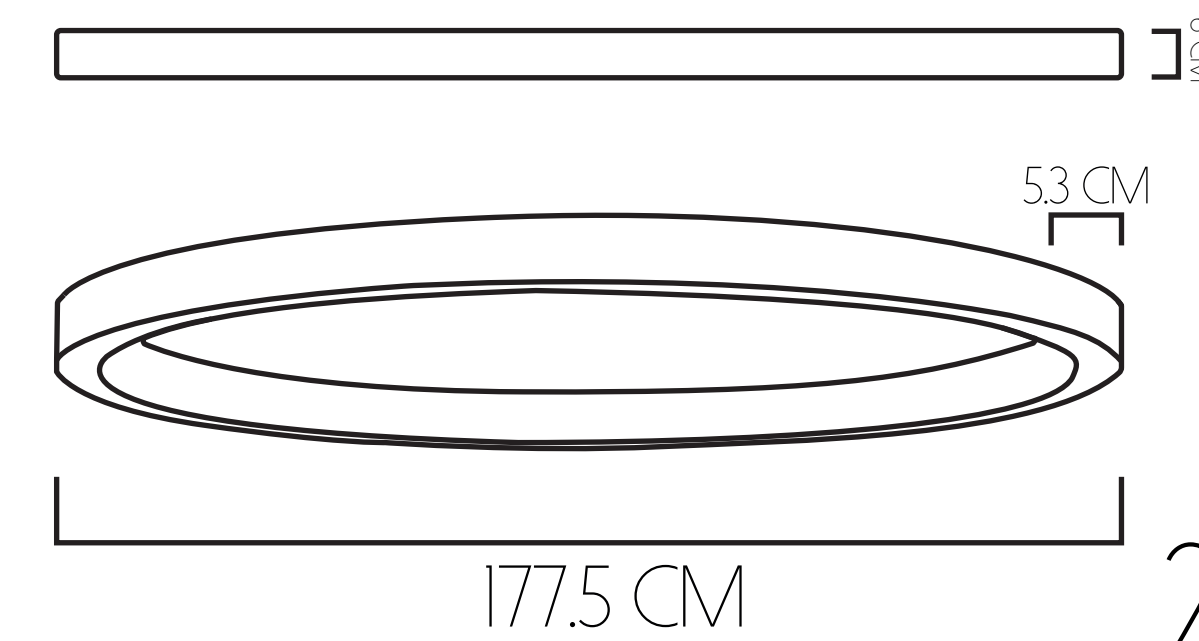

FLUJO LUMÍNICO
4069 LM

POTENCIA
40 W

ROUND

60 CM DE DIÁMETRO

-  VIDA ÚTIL
10.000 HORAS
-  FLUJO LUMÍNICO
3178 LM - 6163 LM
-  POTENCIA
40 W - 80 W

91 CM DE DIÁMETRO

-  VIDA ÚTIL
10.000 HORAS
-  FLUJO LUMÍNICO
4038 LM - 7688 LM
-  POTENCIA
40 W - 80 W

127 CM DE DIÁMETRO

-  VIDA ÚTIL
10.000 HORAS
-  FLUJO LUMÍNICO
7511 LM - 14223 LM
-  POTENCIA
80 W - 160 W

180 CM DE DIÁMETRO

-  VIDA ÚTIL
10.000 HORAS
-  FLUJO LUMÍNICO
1747 LM 1/8
-  POTENCIA
160 W

MURANOS

30 CM DE DIÁMETRO

- VIDA ÚTIL 10.000 HORAS
- FLUJO LUMÍNICO 1610 LM
- POTENCIA 20 W

40 CM DE DIÁMETRO

- VIDA ÚTIL 10.000 HORAS
- FLUJO LUMÍNICO 1655 LM
- POTENCIA 20 W

60 CM DE DIÁMETRO

- VIDA ÚTIL 10.000 HORAS
- FLUJO LUMÍNICO 3855 LM
- POTENCIA 40 W

90 CM DE DIÁMETRO

- VIDA ÚTIL 10.000 HORAS
- FLUJO LUMÍNICO 7164 LM
- POTENCIA 80 W

120 CM DE DIÁMETRO

- VIDA ÚTIL 10.000 HORAS
- FLUJO LUMÍNICO 8302 LM
- POTENCIA 120 W

LINEAR FLAT

VIDA ÚTIL
100.000 HORAS