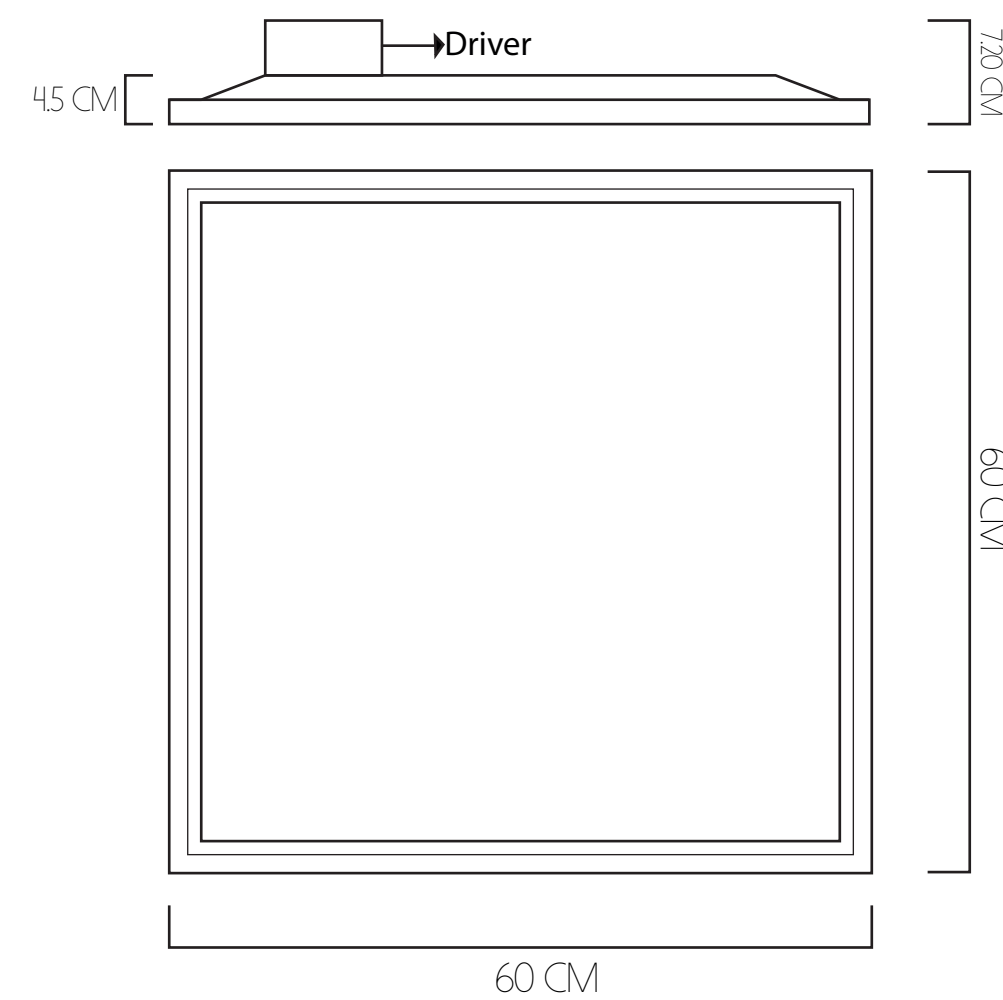

40 W

VIDA ÚTIL
100.000 HORAS
FLUJO LUMÍNICO
4447 LM