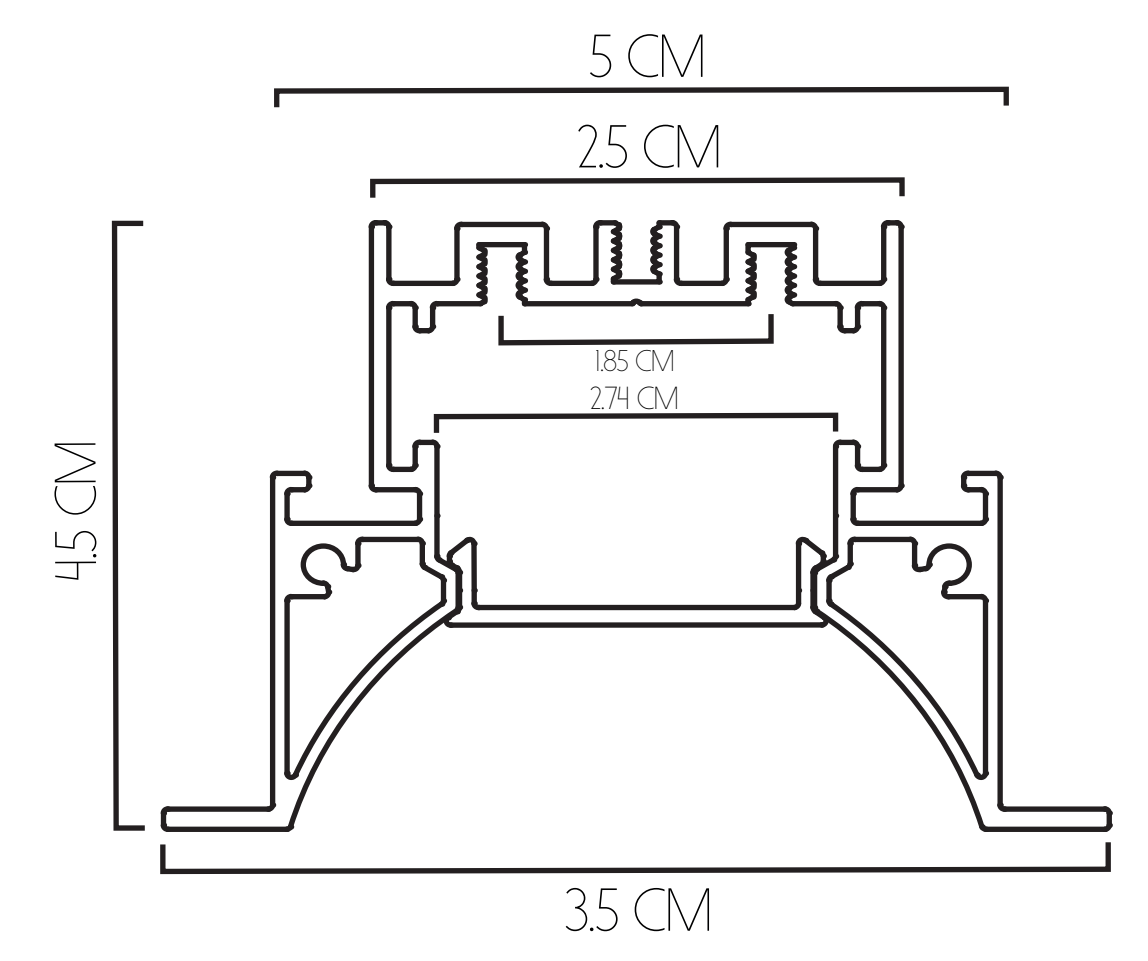

- VIDA ÚTIL
  100.000 HORAS
- FLUJO LUMINICO
  3036 LM
- POTENCIA
  40 W