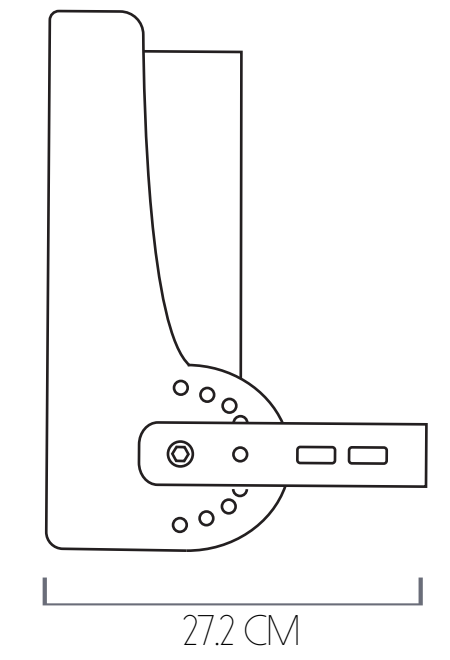

12 MÓDULOS

- VIDA ÚTIL
  100.000 HORAS
- FLUJO LUMINICO
  15°= 133444 LM   30°= 126947 LM
  60°= 136223 LM   90°= 135952 LM
- POTENCIA
  900 W - 960 W