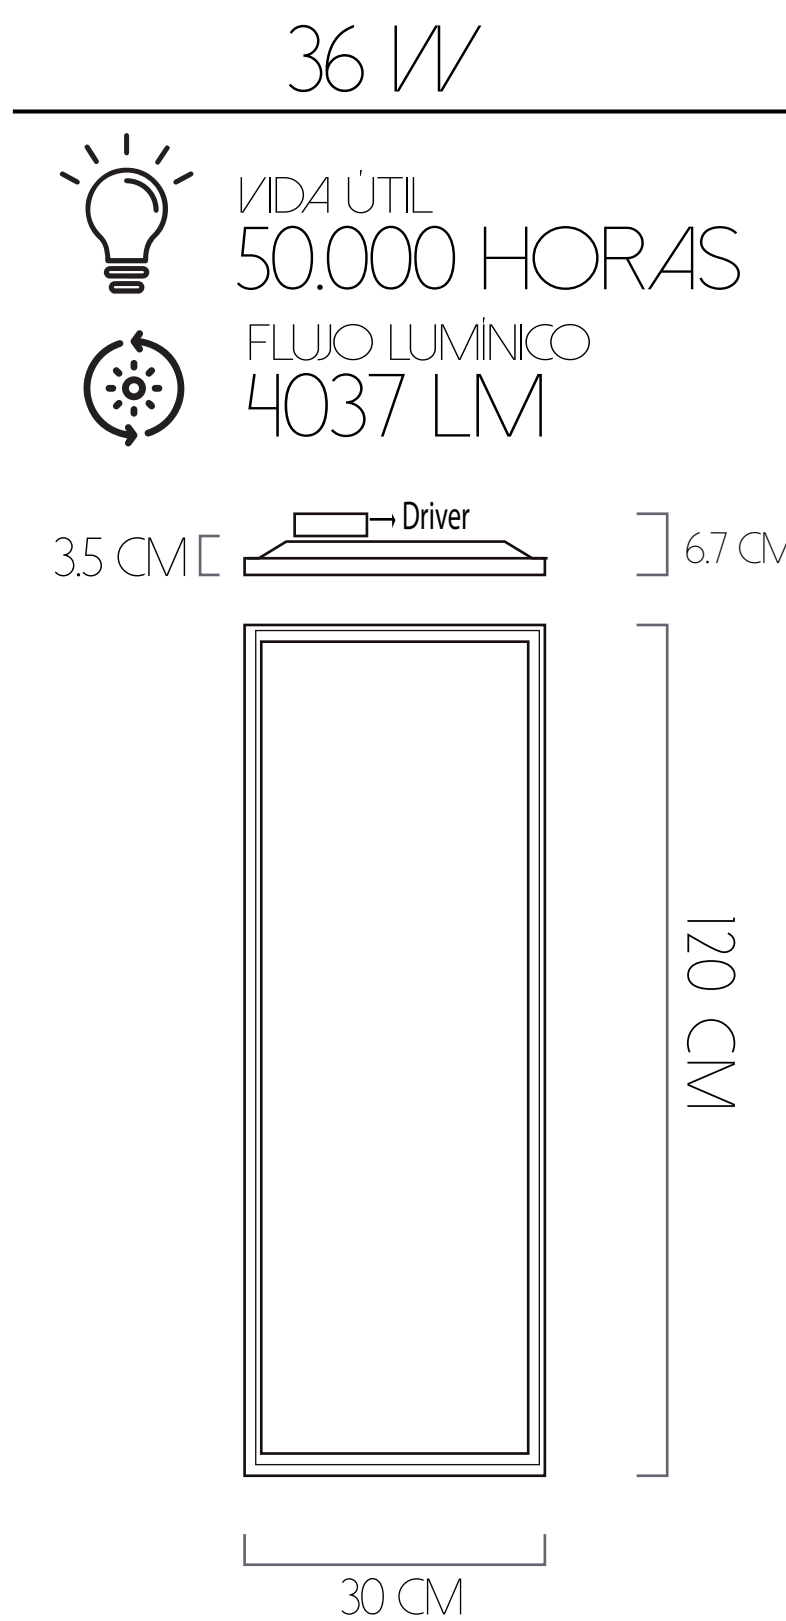

BACKLIGHT RECTÁNGULO

IP40 - IP65