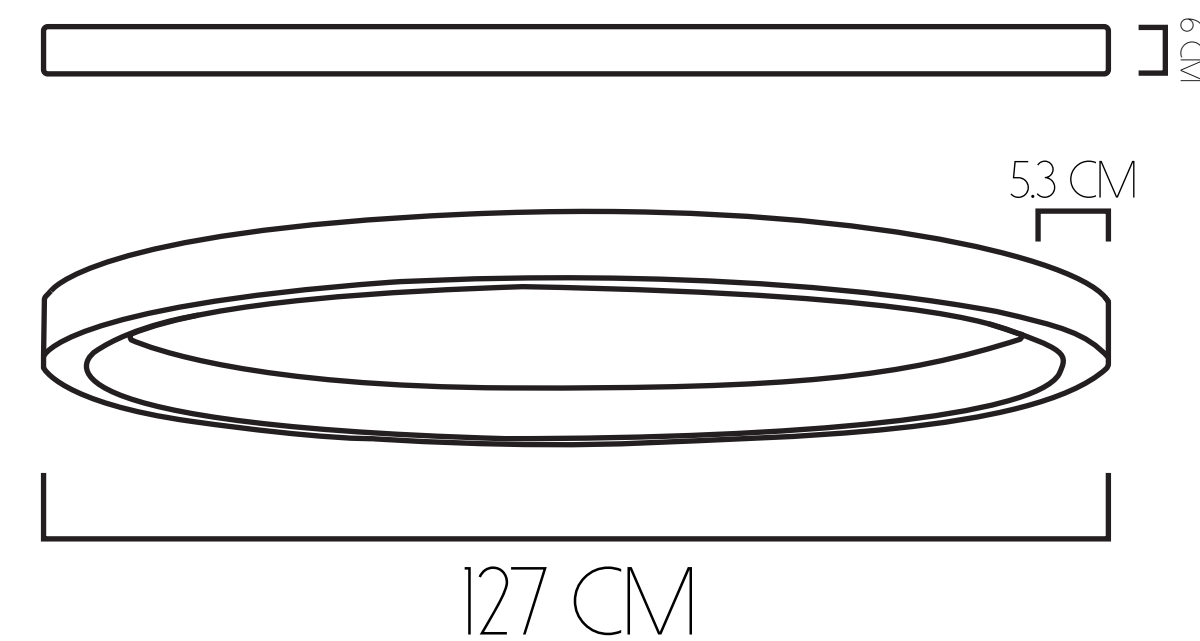

FLUJO LUMÍNICO
4069 LM

POTENCIA
40 W

ROUND

60 CM DE DIÁMETRO

-  VIDA ÚTIL
10.000 HORAS
-  FLUJO LUMÍNICO
3178 LM - 6163 LM
-  POTENCIA
40 W - 80 W

91 CM DE DIÁMETRO

-  VIDA ÚTIL
10.000 HORAS
-  FLUJO LUMÍNICO
4038 LM - 7688 LM
-  POTENCIA
40 W - 80 W

127 CM DE DIÁMETRO

-  VIDA ÚTIL
10.000 HORAS
-  FLUJO LUMÍNICO
7511 LM - 14223 LM
-  POTENCIA
80 W - 160 W

180 CM DE DIÁMETRO

-  VIDA ÚTIL
10.000 HORAS
-  FLUJO LUMÍNICO
1747 LM 1/8
-  POTENCIA
160 W

MURANOS

30 CM DE DIÁMETRO

- VIDA ÚTIL 10.000 HORAS
- FLUJO LUMÍNICO 1610 LM
- POTENCIA 20 W

40 CM DE DIÁMETRO

- VIDA ÚTIL 10.000 HORAS
- FLUJO LUMÍNICO 1655 LM
- POTENCIA 20 W

60 CM DE DIÁMETRO

- VIDA ÚTIL 10.000 HORAS
- FLUJO LUMÍNICO 3855 LM
- POTENCIA 40 W

90 CM DE DIÁMETRO

- VIDA ÚTIL 10.000 HORAS
- FLUJO LUMÍNICO 7164 LM
- POTENCIA 80 W

120 CM DE DIÁMETRO

- VIDA ÚTIL 10.000 HORAS
- FLUJO LUMÍNICO 8302 LM
- POTENCIA 120 W

LINEAR FLAT

VIDA ÚTIL
100.000 HORAS