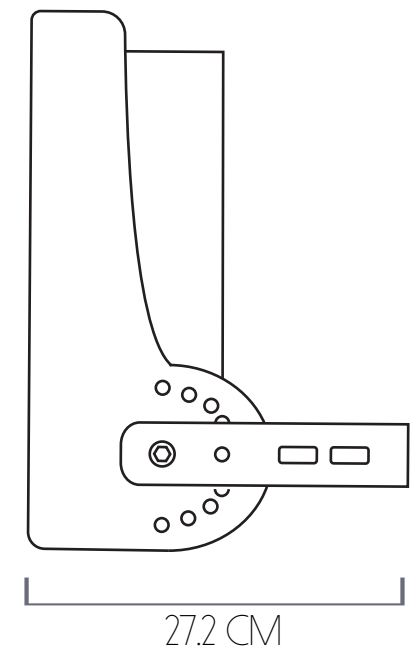

10 MÓDULOS

- VIDA ÚTIL
  100.000 HORAS
- FLUJO LUMINICO
  15°= 84480 LM - 101173 LM / 30°= 82500 LM - 98154 LM
  60°= 85140 LM - 102047 LM / 90°= 87780 LM - 104904 LM
- POTENCIA
  660 W - 800 W