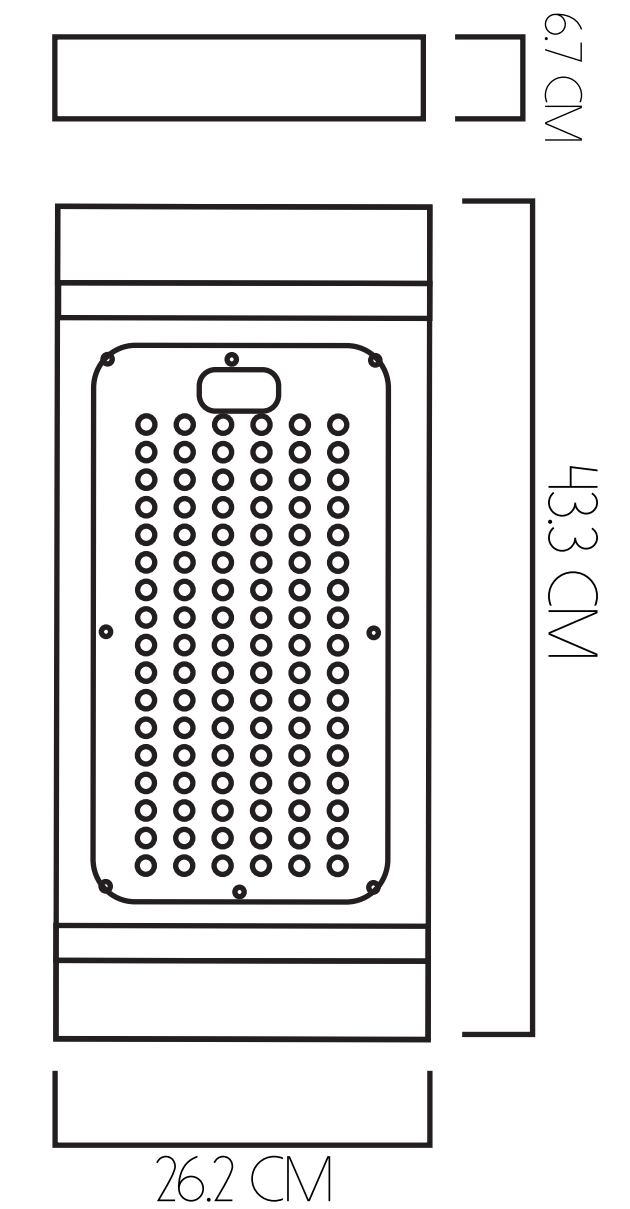

127 CM DE DIÁMETRO

-  VIDA ÚTIL
10.000 HORAS
-  FLUJO LUMÍNICO
7511 LM - 14223 LM
-  POTENCIA
80 W - 160 W

180 CM DE DIÁMETRO

-  VIDA ÚTIL
10.000 HORAS
-  FLUJO LUMÍNICO
1747 LM 1/8
-  POTENCIA
160 W

MURANOS

30 CM DE DIÁMETRO

- VIDA ÚTIL 10.000 HORAS
- FLUJO LUMÍNICO 1610 LM
- POTENCIA 20 W

40 CM DE DIÁMETRO

- VIDA ÚTIL 10.000 HORAS
- FLUJO LUMÍNICO 1655 LM
- POTENCIA 20 W

60 CM DE DIÁMETRO

- VIDA ÚTIL 10.000 HORAS
- FLUJO LUMÍNICO 3855 LM
- POTENCIA 40 W

90 CM DE DIÁMETRO

- VIDA ÚTIL 10.000 HORAS
- FLUJO LUMÍNICO 7164 LM
- POTENCIA 80 W

120 CM DE DIÁMETRO

- VIDA ÚTIL 10.000 HORAS
- FLUJO LUMÍNICO 8302 LM
- POTENCIA 120 W

LINEAR FLAT

VIDA ÚTIL
100.000 HORAS

POTENCIA
10 W

VENTO SPOT

VIDA ÚTIL
30.000 HORAS

FLUJO LUMÍNICO
666 LM

POTENCIA
10 W

HIGH-BAY

1 MÓDULO

-  VIDA ÚTIL
100.000 HORAS
-  FLUJO LUMÍNICO
10059 LM
-  POTENCIA
65 W