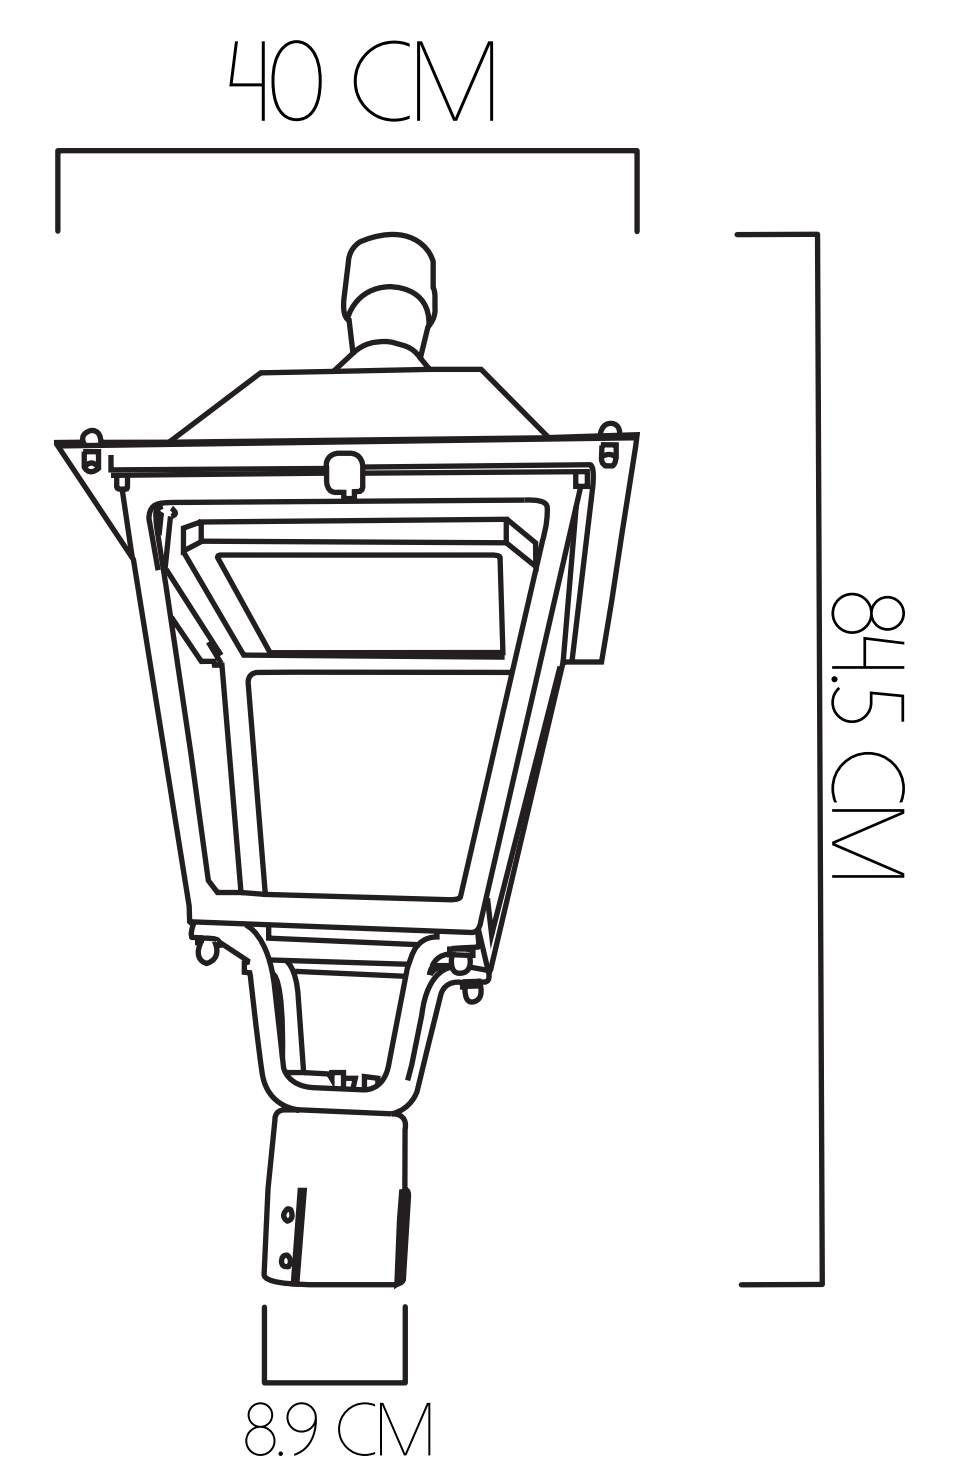

VIDA ÚTIL
100.000 HORAS

FLUJO LUMÍNICO
1111 - 4314 LM

POTENCIA
10 - 40 W