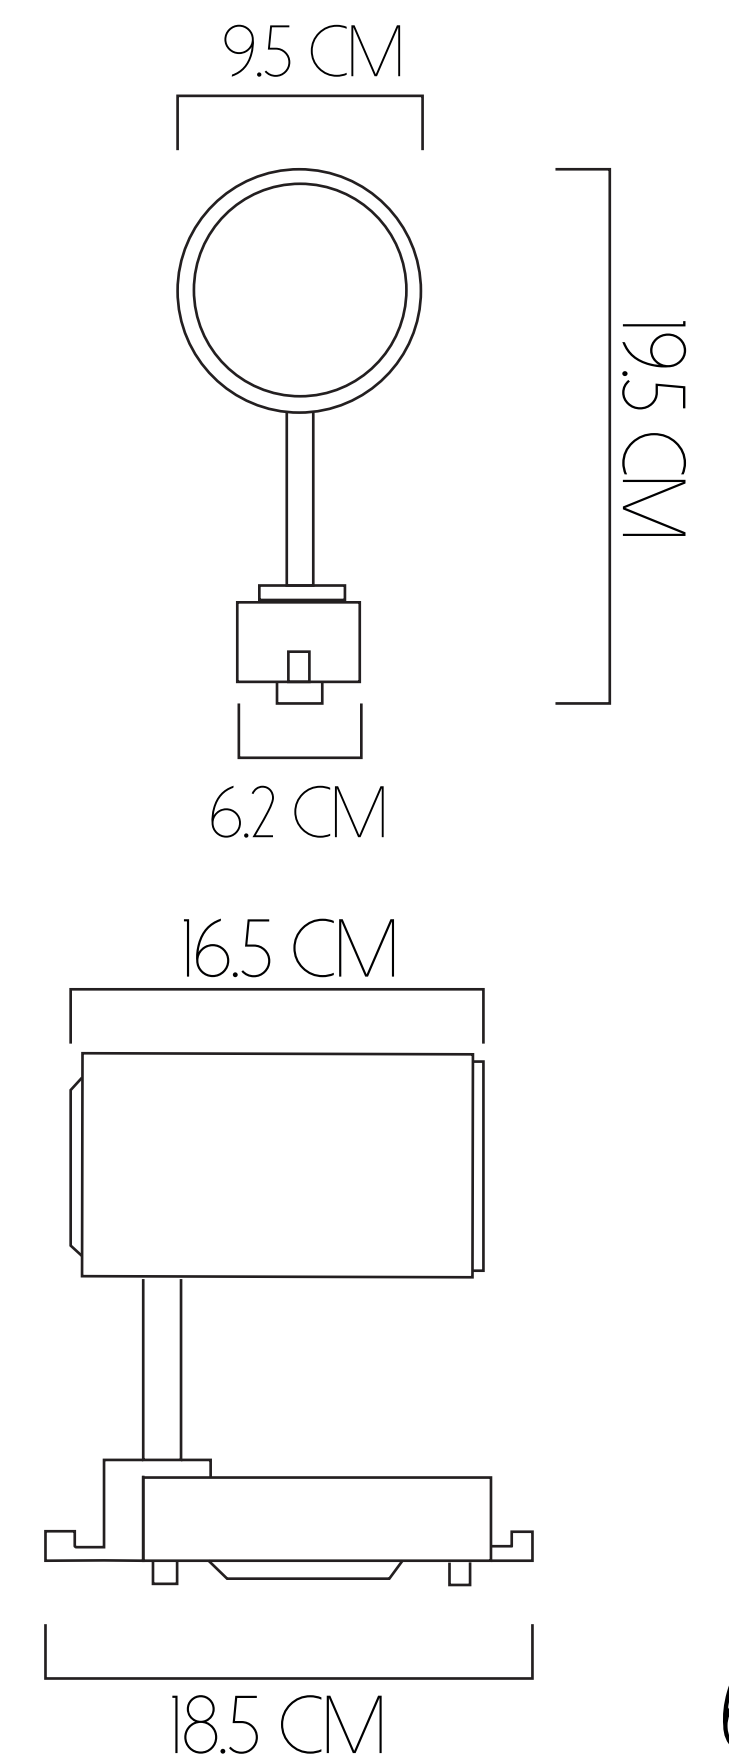

25 W

VIDA ÚTIL
100.000 HORAS

FLUJO LUMÍNICO
2752 LM

SPOT STILL LED OSRAM

18 W

VIDA ÚTIL
50.000 HORAS

FLUJO LUMÍNICO
1820 LM

35 W

VIDA ÚTIL
50.000 HORAS

FLUJO LUMÍNICO
2465 LM

LUZ GUÍA

VIDA ÚTIL
100.000 HORAS

FLUJO LUMÍNICO
106 LM

POTENCIA
1 W

TORTUGA

VIDA ÚTIL
100.000 HORAS