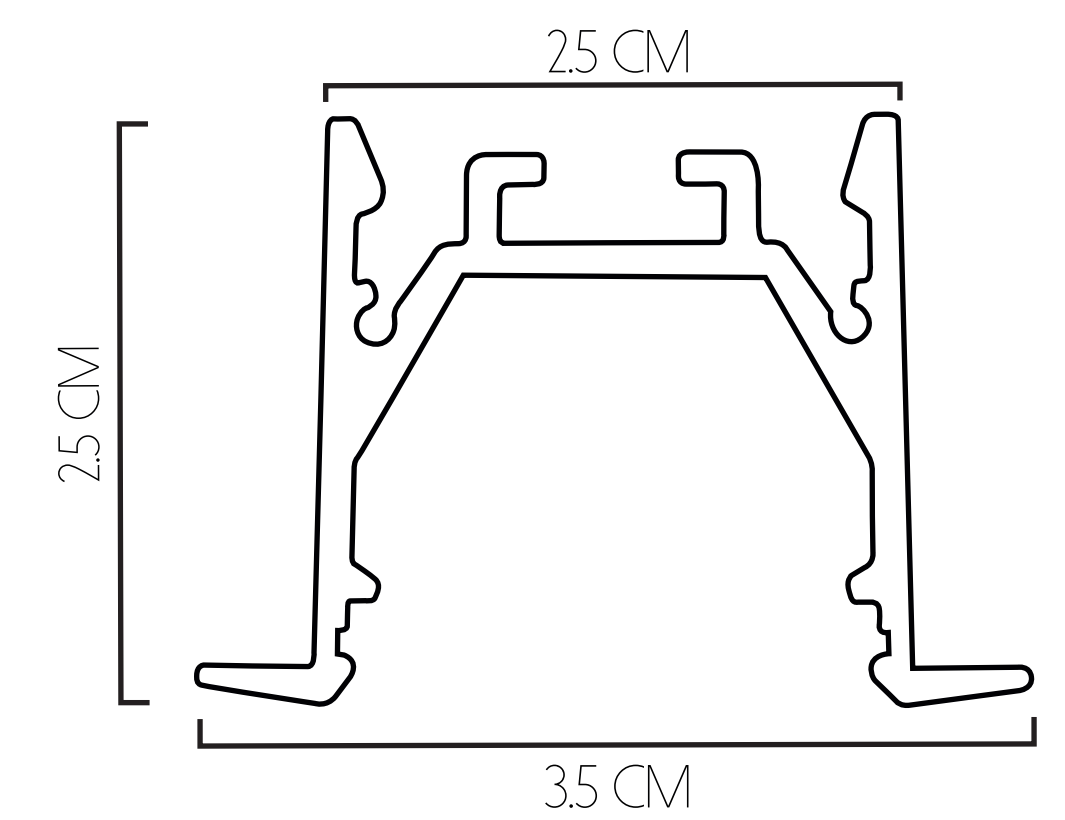

- VIDA ÚTIL
  100.000 HORAS
- FLUJO LUMINICO
  3773 LM
- POTENCIA
  40 W

6545-C