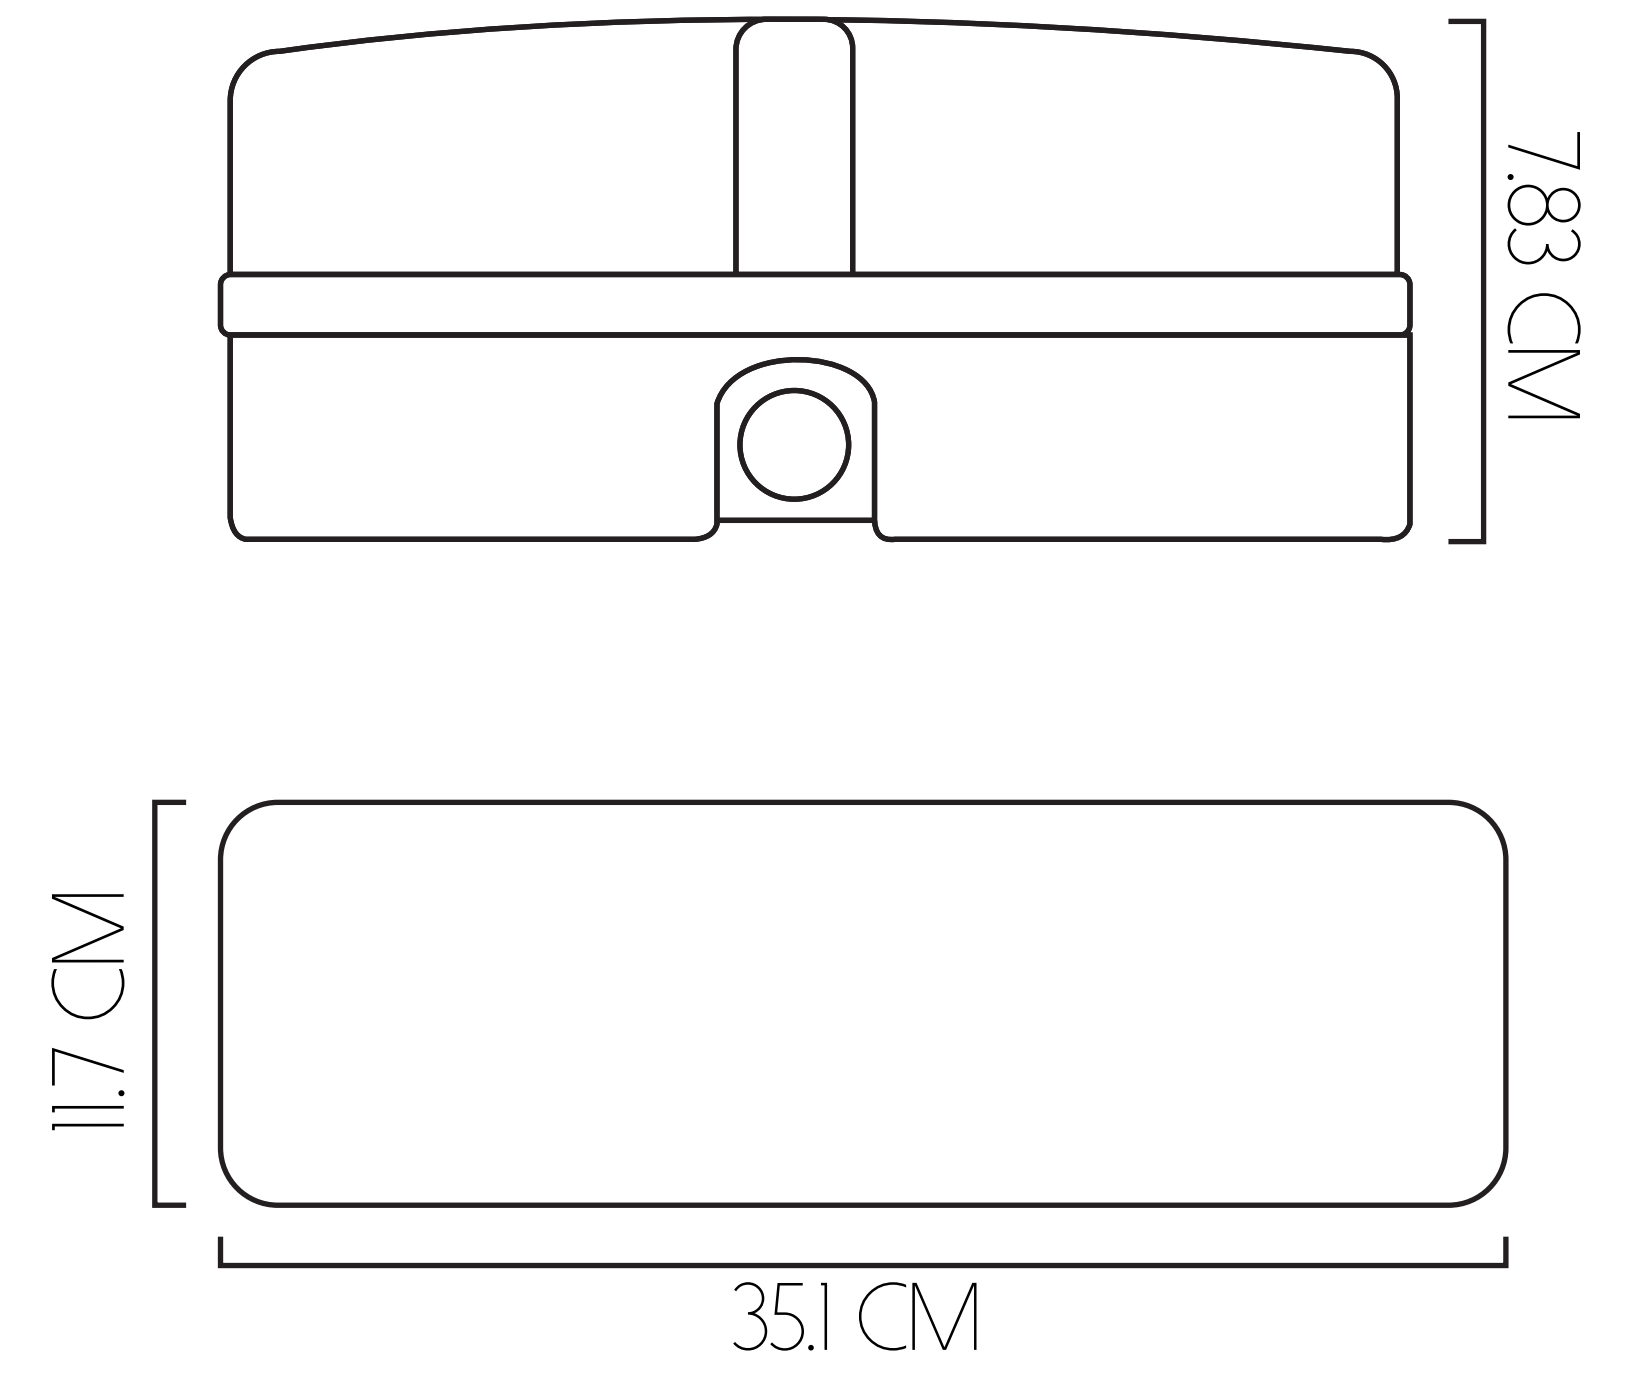

FLUJO LUMÍNICO
864 LM

POTENCIA
9 W

AVISO DE SALIDA STIL LED

FLUJO LUMÍNICO
4 LM

POTENCIA
1 W

APLIQUE HERMETICO

FLUJO LUMINICO
126 LM

POTENCIA
3 W