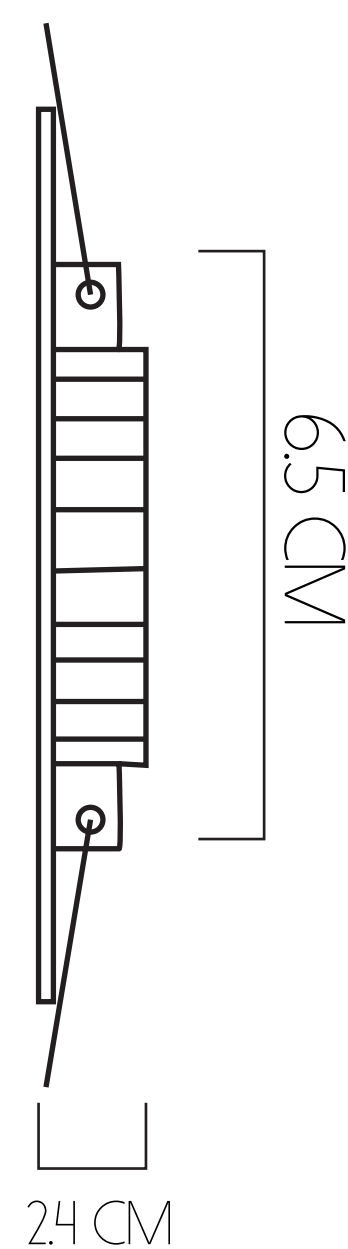

FLUJO LUMÍNICO
864 LM

POTENCIA
9 W

AVISO DE SALIDA STIL LED

FLUJO LUMÍNICO
4 LM

POTENCIA
1 W

APLIQUE HERMETICO

FLUJO LUMINICO
126 LM

POTENCIA
3 W

BIFOCAL STIL LED

FLUJO LUMINICO
233 LM

POTENCIA
2.4 W

APLIQUE DE EMERGENCIA BALA

FLUJO LUMINICO
391 LM

POTENCIA
5 W

BATERÍA DE EMERGENCIA STIL LED

3 W - 22 W