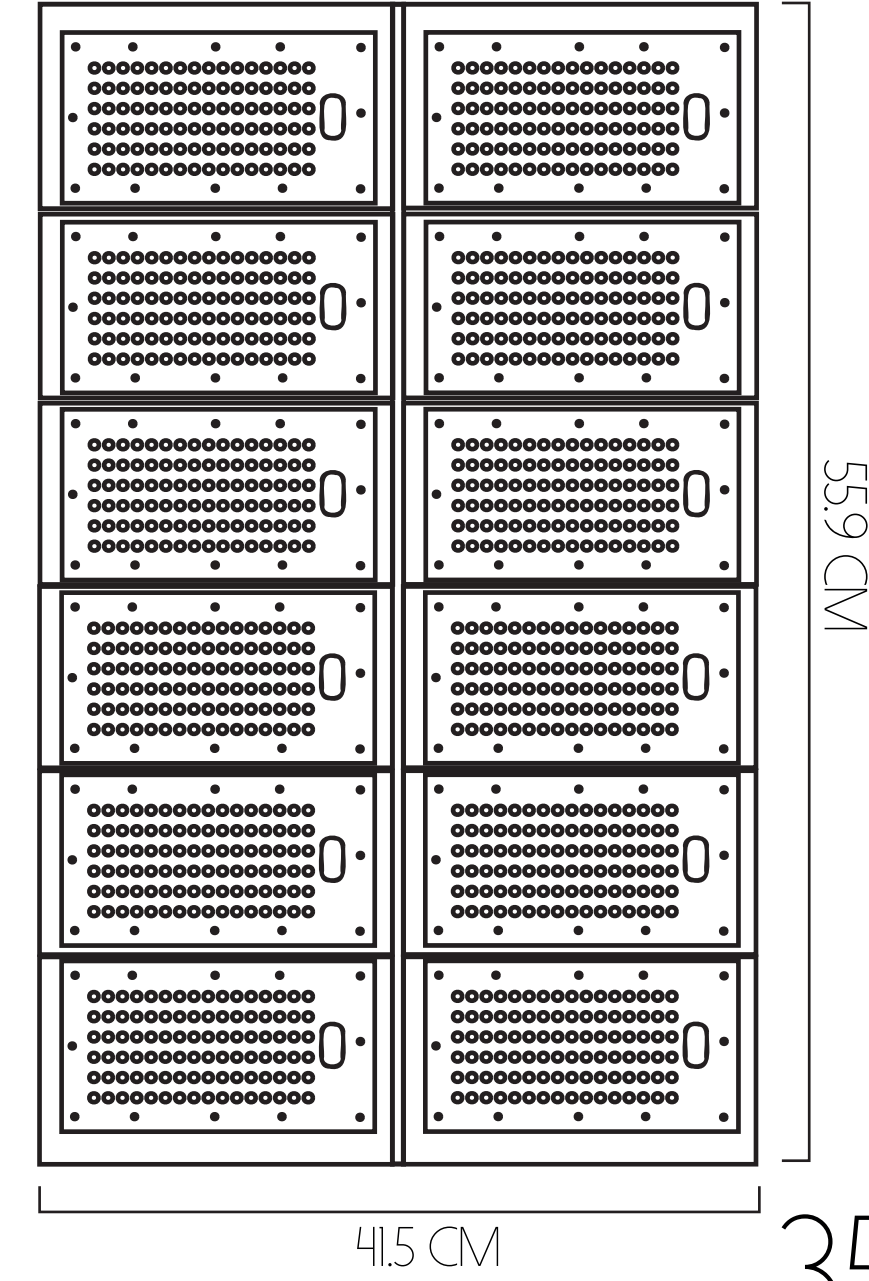

12 MÓDULOS

- VIDA ÚTIL
  100.000 HORAS
- FLUJO LUMINICO
  15°= 133444 LM   30°= 126947 LM
  60°= 136223 LM   90°= 135952 LM
- POTENCIA
  900 W - 960 W