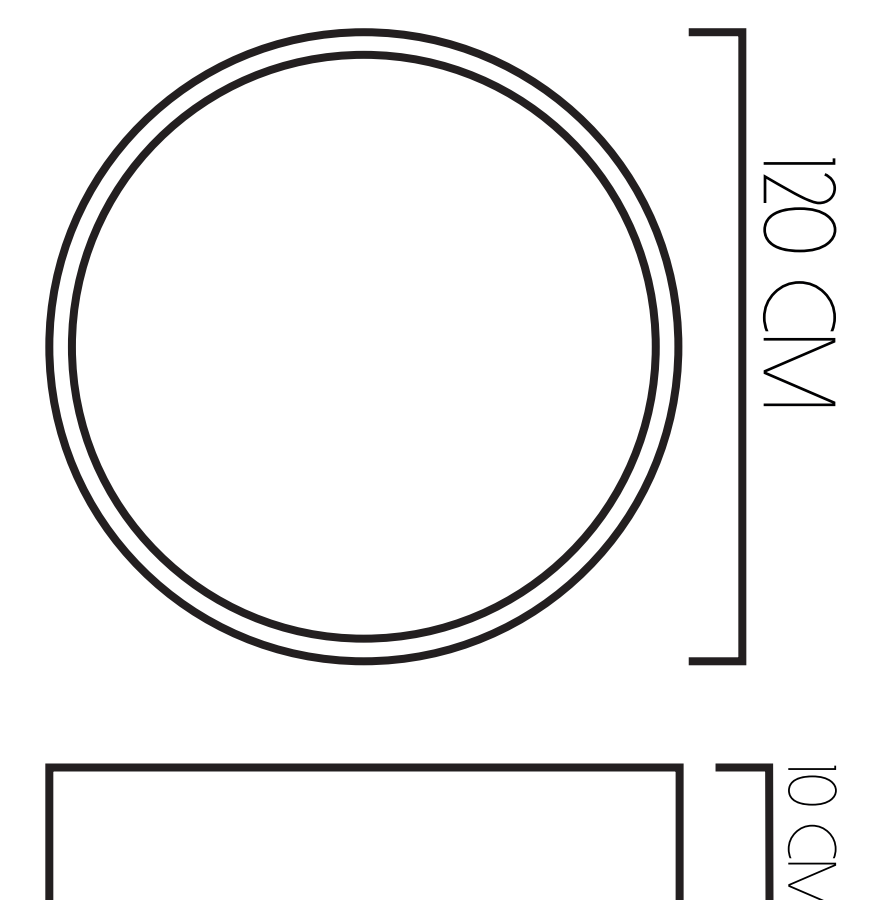

FLUJO LUMÍNICO
4069 LM

POTENCIA
40 W

ROUND

60 CM DE DIÁMETRO

-  VIDA ÚTIL
10.000 HORAS
-  FLUJO LUMÍNICO
3178 LM - 6163 LM
-  POTENCIA
40 W - 80 W

91 CM DE DIÁMETRO

-  VIDA ÚTIL
10.000 HORAS
-  FLUJO LUMÍNICO
4038 LM - 7688 LM
-  POTENCIA
40 W - 80 W

127 CM DE DIÁMETRO

-  VIDA ÚTIL
10.000 HORAS
-  FLUJO LUMÍNICO
7511 LM - 14223 LM
-  POTENCIA
80 W - 160 W

180 CM DE DIÁMETRO

-  VIDA ÚTIL
10.000 HORAS
-  FLUJO LUMÍNICO
1747 LM 1/8
-  POTENCIA
160 W

MURANOS

30 CM DE DIÁMETRO

- VIDA ÚTIL 10.000 HORAS
- FLUJO LUMÍNICO 1610 LM
- POTENCIA 20 W

40 CM DE DIÁMETRO

- VIDA ÚTIL 10.000 HORAS
- FLUJO LUMÍNICO 1655 LM
- POTENCIA 20 W

60 CM DE DIÁMETRO

- VIDA ÚTIL 10.000 HORAS
- FLUJO LUMÍNICO 3855 LM
- POTENCIA 40 W

90 CM DE DIÁMETRO

- VIDA ÚTIL 10.000 HORAS
- FLUJO LUMÍNICO 7164 LM
- POTENCIA 80 W

120 CM DE DIÁMETRO

- VIDA ÚTIL 10.000 HORAS
- FLUJO LUMÍNICO 8302 LM
- POTENCIA 120 W

LINEAR FLAT

VIDA ÚTIL
100.000 HORAS