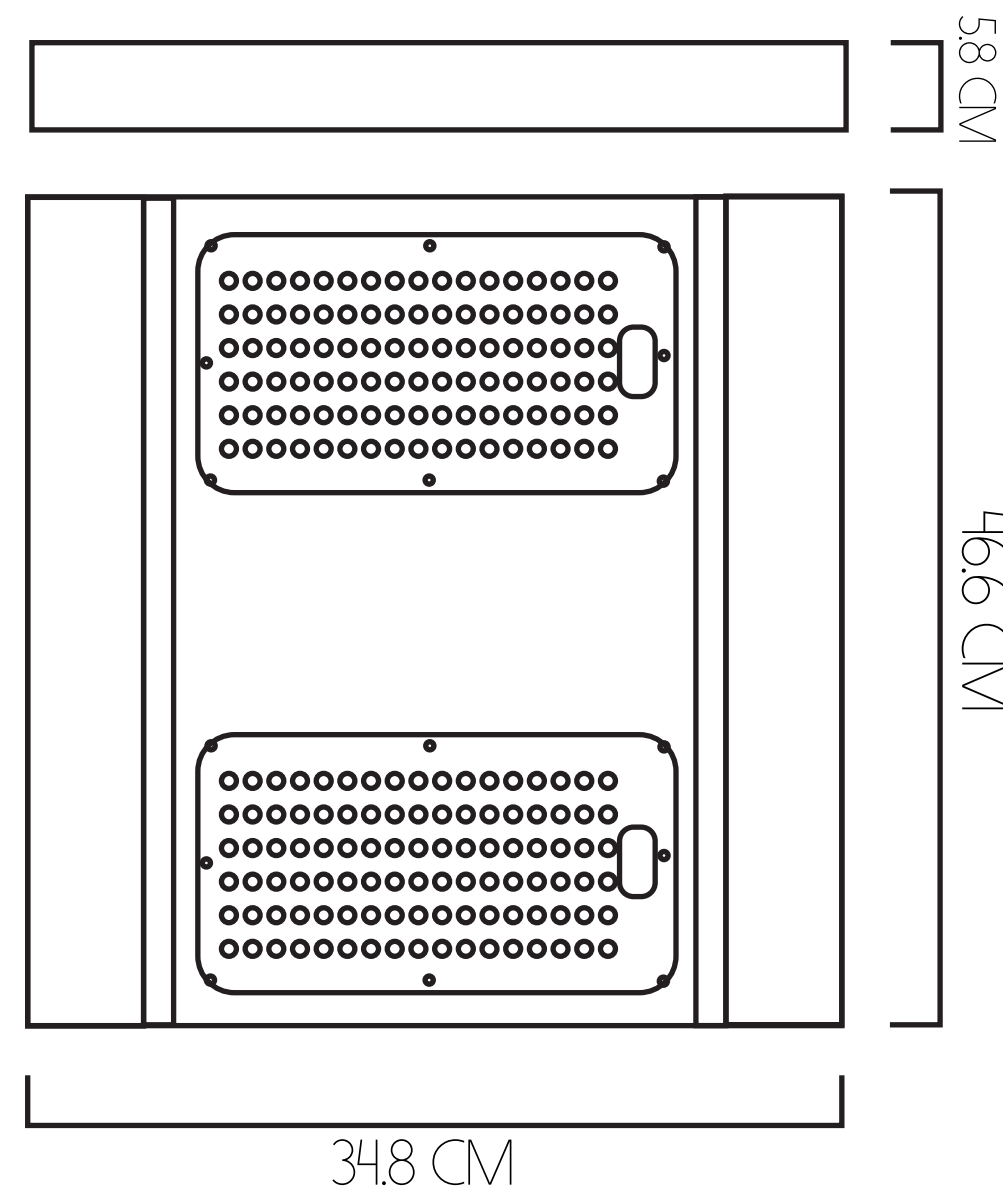

2 MÓDULOS

- VIDA ÚTIL
  100.000 HORAS
- FLUJO LUMÍNICO
  20023 LM
- POTENCIA
  130 W